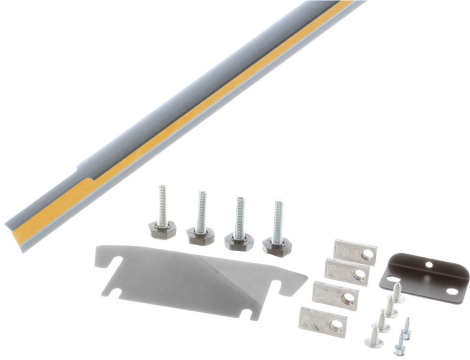

Kit de raccordement KSZ39AX00

- Accessoires Réf/Cong
- SET: KSZ1BVG00+KGN39IJ3A

Données techniques

Dimensions du produit emballé:	50 x 100 x 2040 mm
Dimensions de la palette (mm):	100.0 x 80.0 x 120.0
Colisage par palette:	80
Poids net:	0.0 kg
Poids brut:	0.8 kg