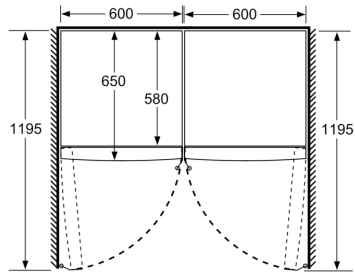

Série 4, free-standing fridge, 186 x 60 cm, Blanc KSV36VWEP

	a	b	c	d	e	f
KSW36, GSD36	187					
KSV36, KSF36, GSN36, GSV36	186					
KSV33, GSN33, GSV33	176	60	65	58	60	119.5
KSV29, GSN29, GSV29	161					
GSV24	146					
GSN51	161					
GSN54	176	70	78	70	70	142
GSN58	191					

- a Hauteur
 b Largeur
 c Profondeur la porte fermée sans poignée et sans pièce d'écartement
 d Profondeur du meuble sans pièce d'écartement
 e Largeur porte ouverte sans poignée
 f Profondeur la porte ouverte sans poignée et sans pièce d'écartement

Mesures en cm

Mesures en mm

Mesures en mm