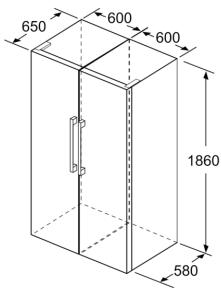

Série 4, free-standing fridge, 186 x 60 cm, Blanc KSV36VWEP

	a	b	c	d	e	f
KSW36, GSD36	187					
KSV36, KSF36, GSN36, GSV36	186					
KSV33, GSN33, GSV33	176	60	65	58	60	119.5
KSV29, GSN29, GSV29	161					
GSV24	146					
GSN51	161					
GSN54	176	70	78	70	70	142
GSN58	191					

- a Hauteur
 b Largeur
 c Profondeur la porte fermée sans poignée et sans pièce d'écartement
 d Profondeur du meuble sans pièce d'écartement
 e Largeur porte ouverte sans poignée
 f Profondeur la porte ouverte sans poignée et sans pièce d'écartement

Mesures en cm

Mesures en mm

Mesures en mm