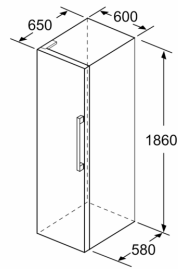

Série 4, free-standing fridge, 186 x 60 cm, Blanc KSV36VWEP

	a	b	c	d	e	f
KSW36, GSD36	187					
KSV36, KSF36, GSN36, GSV36	186					
KSV33, GSN33, GSV33	176	60	65	58	60	119.5
KSV29, GSN29, GSV29	161					
GSV24	146					
GSN51	161					
GSN54	176	70	78	70	70	142
GSN58	191					

1. a Hauteur
   b Largeur
   c Profondeur la porte fermée sans poignée et sans pièce d'écartement
   d Profondeur du meuble sans pièce d'écartement
   e Largeur porte ouverte sans poignée
   f Profondeur la porte ouverte sans poignée et sans pièce d'écartement

Mesures en cm

Mesures en mm