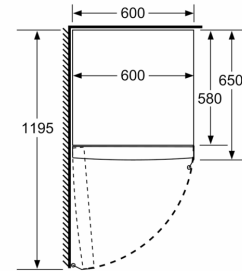

Système de conservation

- 1 compartiment VitaFresh avec contrôle de l'humidité - les fruits et légumes restent frais et riches en vitamines plus longtemps

Dimensions

- Dimensions (H x L x P) : 186 x 60 x 65 cm

INFORMATIONS TECHNIQUES

- Charnières à droite, réversibles
- Pieds avant réglables en hauteur, roulettes à l'arrière
- Ouverture de porte sans débord (à 90°)
- Voltage 220 - 240 V

Accessoires

- casier à oeufs

- a Hauteur
 b Largeur
 c Profondeur la porte fermée sans poignée et sans pièce d'écartement
 d Profondeur du meuble sans pièce d'écartement
 e Largeur porte ouverte sans poignée
 f Profondeur la porte ouverte sans poignée et sans pièce d'écartement

Mesures en cm

Mesures en mm

Mesures en mm