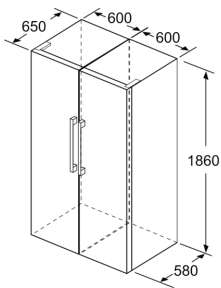

Mesures en mm