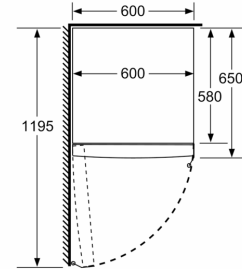

Système de conservation

- 1 compartiment VitaFresh avec contrôle de l'humidité - les fruits et légumes restent frais et riches en vitamines plus longtemps

Dimensions

- Dimensions (H x L x P) : 186 x 60 x 65 cm

INFORMATIONS TECHNIQUES

- Charnières à droite, réversibles
- Pieds avant réglables en hauteur, roulettes à l'arrière
- Voltage 220 - 240 V

Accessoires

- casier à oeufs

Série 4, free-standing fridge, 186 x 60 cm, Noir KSV36VBEP

- a Hauteur
 b Largeur
 c Profondeur la porte fermée sans poignée et sans pièce d'écartement
 d Profondeur du meuble sans pièce d'écartement
 e Largeur porte ouverte sans poignée
 f Profondeur la porte ouverte sans poignée et sans pièce d'écartement

Mesures en cm

Mesures en mm

Mesures en mm