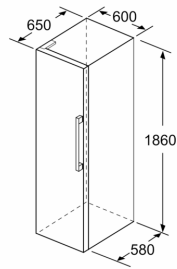

Série 4, free-standing fridge, 186 x 60 cm, Noir KSV36VBEP

	a	b	c	d	e	f
KSW36, GSD36	187					
KSV36, KSF36, GSN36, GSV36	186					
KSV33, GSN33, GSV33	176	60	65	58	60	119.5
KSV29, GSN29, GSV29	161					
GSV24	146					
GSN51	161					
GSN54	176	70	78	70	70	142
GSN58	191					

1. a Hauteur
   b Largeur
   c Profondeur la porte fermée sans poignée et sans pièce d'écartement
   d Profondeur du meuble sans pièce d'écartement
   e Largeur porte ouverte sans poignée
   f Profondeur la porte ouverte sans poignée et sans pièce d'écartement

Mesures en cm

Mesures en mm