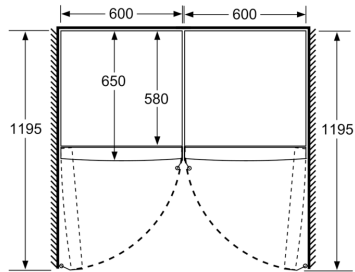

INFORMATIONS TECHNIQUES

- Charnières à droite, réversibles
- Pieds avant réglables en hauteur, roulettes à l'arrière
- Voltage 220 - 240 V

Accessoires

- casier à oeufs

Série 4, free-standing fridge, 186 x 60 cm, Noir KSV36VBEP

Mesures en cm

Mesures en mm

Mesures en mm