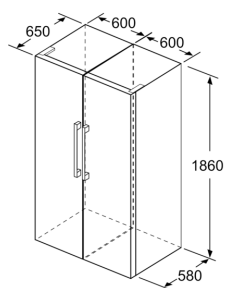

Accessoires

Série 6, free-standing fridge, 186 x 60 cm, Acier brossé anti-traces KSV36BIEP

	a	b	c	d	e	f
KSW36, GSD36	187					
KSV36, KSF36, GSN36, GSV36	186					
KSV33, GSN33, GSV33	176	60	65	58	60	119.5
KSV29, GSN29, GSV29	161					
GSV24	146					
GSN51	161					
GSN54	176	70	78	70	70	142
GSN58	191					

- a Hauteur
b Largeur
c Profondeur la porte fermée sans poignée et sans pièce d'écartement
d Profondeur du meuble sans pièce d'écartement
e Largeur porte ouverte sans poignée
f Profondeur la porte ouverte sans poignée et sans pièce d'écartement

Mesures en cm

Mesures en mm

Mesures en mm