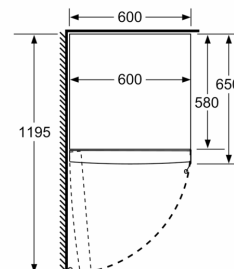

INFORMATIONS TECHNIQUES

- Charnières à droite, réversibles
- Pieds avant réglables en hauteur, roulettes à l'arrière
- Ouverture de porte sans débord (à 90°)
- Poignées de transport
- Voltage 220 - 240 V

Mesures en cm

Mesures en mm

Mesures en mm