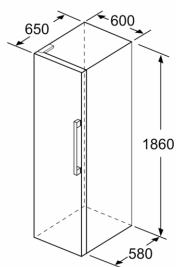

Série 6, free-standing fridge, 186 x 60 cm, Acier brossé anti-traces KSV36BIEP

	a	b	c	d	e	f
KSW36, GSD36	187					
KSV36, KSF36, GSN36, GSV36	186					
KSV33, GSN33, GSV33	176	60	65	58	60	119.5
KSV29, GSN29, GSV29	161					
GSV24	146					
GSN51	161					
GSN54	176	70	78	70	70	142
GSN58	191					

1. a Hauteur
   b Largeur
   c Profondeur la porte fermée sans poignée et sans pièce d'écartement
   d Profondeur du meuble sans pièce d'écartement
   e Largeur porte ouverte sans poignée
   f Profondeur la porte ouverte sans poignée et sans pièce d'écartement

Mesures en cm

Mesures en mm