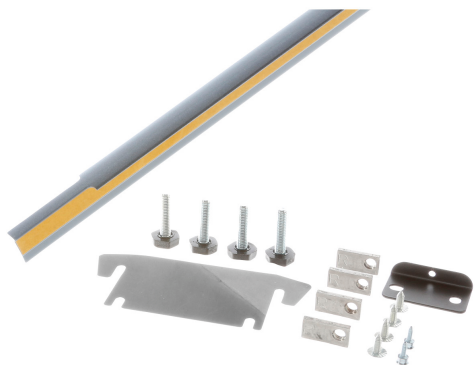

Kit de raccordement KS39ZAX00

Équipement

Données techniques

Dimensions du produit emballé: 50 x 100 x 2040 mm
Dimensions de la palette (mm): 100.0 x 80.0 x 120.0
Colisage par palette: 80
Poids net: 0.1 kg
Poids brut: 0.9 kg