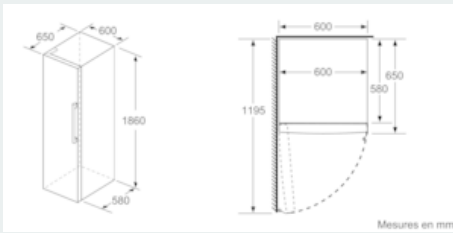

**iQ300, free-standing fridge, 186 x 60 cm,
KS36VVL4P**

Cotes

	a	b	c	d	e	f
KSW36, GSO36	187					
KSV36, KSF36, GSN36, GSV36	186					
KSV33, GSN33, GSV33	176	60	65	58	60	119.5
KSV29, GSN29, GSV29	161					
GSV24	146					
GSN51	161					
GSN54	176	70	78	70	70	142
GSN58	191					

a) Hauteur
b) Largeur
c) Profondeur la porte fermée sans poignée et sans pièce d'écartement
d) Profondeur du meuble sans pièce d'écartement
e) Largeur porte ouverte sans poignée
f) Profondeur la porte ouverte sans poignée et sans pièce d'écartement

Mesures en cm