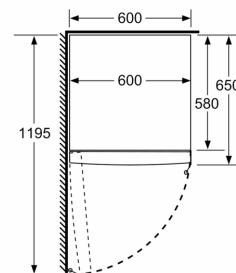

Système de conservation

- 1 compartiment hyperFresh plus avec ajustement du taux d'humidité - garde fruits et légumes frais plus longtemps.

Dimensions

- Dimensions (H x L x P) : 186 x 60 x 65 cm

INFORMATIONS TECHNIQUES

- a Hauteur
- b Largeur
- c Profondeur la porte fermée sans poignée et sans pièce d'écartement
- d Profondeur du meuble sans pièce d'écartement
- e Largeur porte ouverte sans poignée
- f Profondeur la porte ouverte sans poignée et sans pièce d'écartement

Mesures en cm

Mesures en mm

Mesures en mm