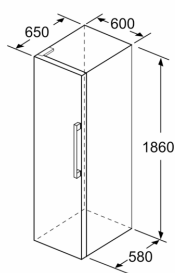

iQ300, free-standing fridge, 186 x 60 cm, Acier brossé anti-traces KS36VVIEP

	a	b	c	d	e	f
KSW36, GSD36	187					
KSV36, KSF36, GSN36, GSV36	186					
KSV33, GSN33, GSV33	176	60	65	58	60	119.5
KSV29, GSN29, GSV29	161					
GSV24	146					
GSN51	161					
GSN54	176	70	78	70	70	142
GSN58	191					

- a Hauteur
- b Largeur
- c Profondeur la porte fermée sans poignée et sans pièce d'écartement
- d Profondeur du meuble sans pièce d'écartement
- e Largeur porte ouverte sans poignée
- f Profondeur la porte ouverte sans poignée et sans pièce d'écartement

Mesures en cm

Mesures en mm