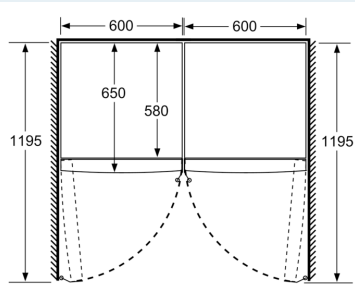

Mesures en mm