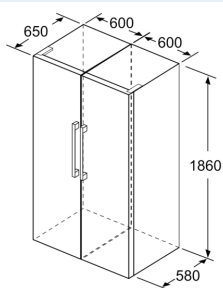

Mesures en mm