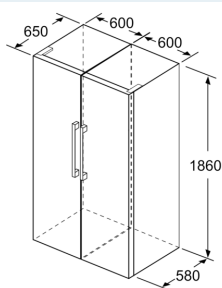

Système de conservation

- hydroFresh Box
- 1 freshBox sur rails télescopiques

Dimensions

- Dimensions (H x L x P) : 186 x 60 x 65 cm

INFORMATIONS TECHNIQUES

- Charnières à droite, réversibles
- Pieds avant réglables en hauteur, roulettes à l'arrière
- Ouverture de porte sans débord (à 90°)
- Voltage 220 - 240 V

Accessoires

- casier à oeufs

Accessoires optionels

Environnement et sécurité

Installation

INFORMATIONS GENERALES

iQ500, free-standing fridge, 186 x 60 cm, Acier brossé anti-traces KS36VAIDP

	a	b	c	d	e	f
KSW36, GSD36	187					
KSV36, KSF36, GSN36, GSV36	186					
KSV33, GSN33, GSV33	176	60	65	58	60	119.5
KSV29, GSN29, GSV29	161					
GSV24	146					
GSN51	161					
GSN54	176	70	78	70	70	142
GSN58	191					

- a Hauteur
- b Largeur
- c Profondeur la porte fermée sans poignée et sans pièce d'écartement
- d Profondeur du meuble sans pièce d'écartement
- e Largeur porte ouverte sans poignée
- f Profondeur la porte ouverte sans poignée et sans pièce d'écartement

Mesures en cm

Mesures en mm

Mesures en mm