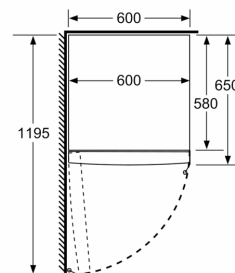

Système de conservation

- hydroFresh Box
- 1 freshBox sur rails télescopiques

Dimensions

- Dimensions (H x L x P) : 186 x 60 x 65 cm

INFORMATIONS TECHNIQUES

- Charnières à droite, réversibles
- Pieds avant réglables en hauteur, roulettes à l'arrière
- Ouverture de porte sans débord (à 90°)
- Voltage 220 - 240 V

- a Hauteur
- b Largeur
- c Profondeur la porte fermée sans poignée et sans pièce d'écartement
- d Profondeur du meuble sans pièce d'écartement
- e Largeur porte ouverte sans poignée
- f Profondeur la porte ouverte sans poignée et sans pièce d'écartement

Mesures en cm

Mesures en mm

Mesures en mm