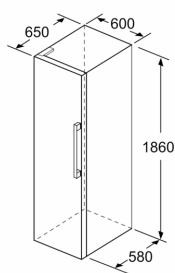

Système de conservation

- hydroFresh Box
- 1 freshBox sur rails télescopiques

Dimensions

- Dimensions (H x L x P) : 186 x 60 x 65 cm

INFORMATIONS TECHNIQUES

- Charnières à droite, réversibles
- Pieds avant réglables en hauteur, roulettes à l'arrière
- Ouverture de porte sans débord (à 90°)
- Voltage 220 - 240 V

Accessoires

- casier à oeufs

Accessoires optionels

Environnement et sécurité

Installation

INFORMATIONS GENERALES

iQ500, free-standing fridge, 186 x 60 cm, Acier brossé anti-traces KS36VAIDP

	a	b	c	d	e	f
KSW36, GSD36	187					
KSV36, KSF36, GSN36, GSV36	186					
KSV33, GSN33, GSV33	176	60	65	58	60	119.5
KSV29, GSN29, GSV29	161					
GSV24	146					
GSN51	161					
GSN54	176	70	78	70	70	142
GSN58	191					

- a Hauteur
- b Largeur
- c Profondeur la porte fermée sans poignée et sans pièce d'écartement
- d Profondeur du meuble sans pièce d'écartement
- e Largeur porte ouverte sans poignée
- f Profondeur la porte ouverte sans poignée et sans pièce d'écartement

Mesures en cm

Mesures en mm

Mesures en mm