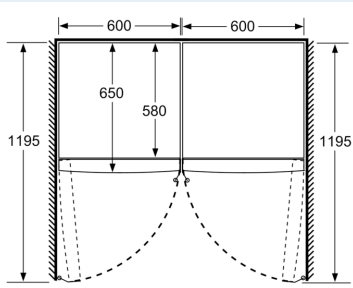

Système de conservation

- hydroFresh Box
- 1 freshBox sur rails télescopiques

Dimensions

- Dimensions (H x L x P) : 186 x 60 x 65 cm

INFORMATIONS TECHNIQUES

- Charnières à droite, réversibles
- Pieds avant réglables en hauteur, roulettes à l'arrière
- Ouverture de porte sans débord (à 90°)
- Voltage 220 - 240 V

- a Hauteur
- b Largeur
- c Profondeur la porte fermée sans poignée et sans pièce d'écartement
- d Profondeur du meuble sans pièce d'écartement
- e Largeur porte ouverte sans poignée
- f Profondeur la porte ouverte sans poignée et sans pièce d'écartement

Mesures en cm

Mesures en mm

Mesures en mm