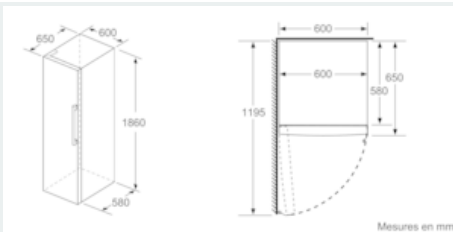

**iQ700, free-standing fridge, 186 x 60
cm, Blanc
KS36FPW3P**

Cotes

	a	b	c	d	e	f
KSW36, GSO36	187					
KSV36, KSF36, GSN36, GSV36	186					
KSV33, GSN33, GSV33	176	60	65	58	60	119.5
KSV29, GSN29, GSV29	161					
GSV24	146					
GSN51	161					
GSN54	176	70	78	70	70	142
GSN58	191					

a) Hauteur
b) Largeur
c) Profondeur la porte fermée sans poignée et sans pièce d'écartement
d) Profondeur du meuble sans pièce d'écartement
e) Largeur porte ouverte sans poignée
f) Profondeur la porte ouverte sans poignée et sans pièce d'écartement

Mesures en cm