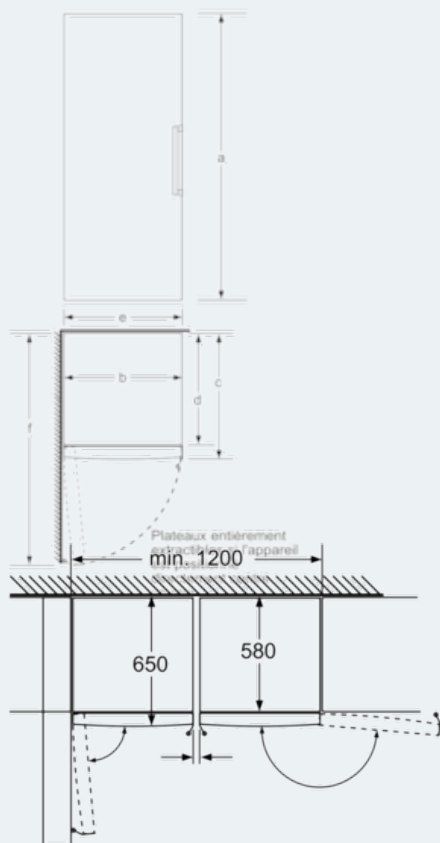

iQ700

KS36FPW30

Réfrigér 1 port PL FreshSafe
Portes blanches, côtés blanc

Cotes

Parements entièrement amovibles
lorsque l'appareil est directement
placé sur un mur. Mesures en mm

	a	b	c	d	e	f
KSW36, GSD36	187					
KSV36, KSF36, GSN36, GSV36	186					
KSV33, GSN33, GSV33	176	60	65	58	60	119.5
KSV29, GSN29, GSV29	161					
GSV24	146					
GSN51	161					
GSN54	176	70	78	70	70	142
GSN58	191					

a Hauteur
b Largeur
c Profondeur la porte fermée sans poignée et sans pièce d'écartement
d Profondeur du meuble sans pièce d'écartement
e Largeur porte ouverte sans poignée
f Profondeur la porte ouverte sans poignée et sans pièce d'écartement Mesures en cm