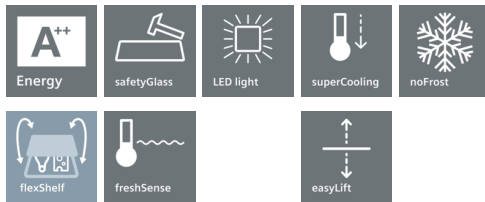

Réfrigérateur premium avec hyperFresh premium 0 ° C pour garder les aliments frais jusqu'à 3 fois plus longtemps, plus clayette variable flexShelf, avec une efficacité énergétique A++.

- ✓ Tous les aliments restent frais jusqu'à 3 x plus longtemps grâce aux zones hyperFresh premium
- ✓ FlexShelf: rangement multi-usage rabatable à l'envie
- ✓ Même chargés, la hauteur des balconnets de porte easyLift peut être ajustée facilement
- ✓ Un réfrigérateur A++ est très économe
- ✓ Réfrigérateurs et congélateurs avec ouverture de porte à 90° peuvent être placés contre tout mur ou toute niche

Équipement

Données techniques

Pose-libre / Intégré : Pose libre
Nombre de compresseurs : 1
Nombre de circuit de froid : 1
Largeur appareil (mm) : 600
Hauteur (mm) : 1860
Profondeur appareil (mm) : 650
Poids net (kg) : 73,608
Porte habillable : impossible
Charnières de porte : Gauche réversible
Nombre de clayettes dans le réfrigérateur : 3
Clayettes spéciales bouteille : Oui
Froid ventilé : Réfrigérateur et congélateur
Y a-t-il un ventilateur dans le compartiment réfrigérateur : Oui
Porte inversible : Oui
Longueur du cordon électrique (cm) : 230
Niveau sonore (dB(A) re 1 pW) : 41
Brasseur de froid : non
Réglage d'économie d'énergie : non
Technologie de refroidissement : 1 compressor/1 cold circuit
Réfrigération rapide : Oui
Compartiment à température contrôlé : non
Contrôleur d'humidité : Oui
Nombre de porte -réfrigérateur : 3
Porte réversible - Réfrigérateur : Oui
Compartiments inclinables dans la porte du réfrigérateur : non
Stockage (en gallon) : Oui
Nombre de gallon dans le réservoir : 1
Nombre surfaces de rangement : 5
Étagère électrique/motorisée : non
Matériau des clayettes : Verre
Alarme de porte ouverte du congélateur : Oui
Puissance de raccordement (W) : 90
Intensité (A) : 10
Tension (V) : 220-240
Fréquence (Hz) : 50
Certificats de conformité : CE, VDE
Couleur de l'appareil : White
Porte habillable : impossible
Type d'installation : N/A
Niveau sonore (dB(A) re 1 pW) : 41
Certifié Energy Star : non
Type de prise : Gardy plug w/ earthing
Niche d'encastrement (in) : x x
Dimension du produit emballé : 74.40 x 25.19 x 29.13
Poids net (lbs) : 162
Poids brut (lbs) : 167

Accessoires intégrés

1 x casier à oeufs#

Accessoires en option

KS36ZAW00 KIT DE LIAISON BLANC
KS10Z030