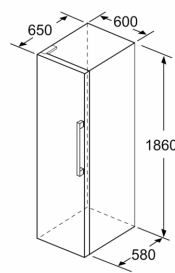

Dimensions

- Dimensions (H x L x P) : 186 x 60 x 65 cm

INFORMATIONS TECHNIQUES

- Charnières à droite, réversibles
- Pieds avant réglables en hauteur, roulettes à l'arrière
- Ouverture de porte sans débord (à 90°)
- Poignées de transport
- Voltage 220 - 240 V

Accessoires

- casier à oeufs

iQ700, free-standing fridge, 186 x 60 cm, Acier brossé anti-traces KS36FPIDP

	a	b	c	d	e	f
KSW36, GSD36	187					
KSV36, KSF36, GSN36, GSV36	186					
KSV33, GSN33, GSV33	176	60	65	58	60	119.5
KSV29, GSN29, GSV29	161					
GSV24	146					
GSN51	161					
GSN54	176	70	78	70	70	142
GSN58	191					

- a Hauteur
 - b Largeur
 - c Profondeur la porte fermée sans poignée et sans pièce d'écartement
 - d Profondeur du meuble sans pièce d'écartement
 - e Largeur porte ouverte sans poignée
 - f Profondeur la porte ouverte sans poignée et sans pièce d'écartement
- Mesures en cm