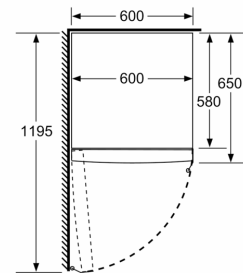

Dimensions

- Dimensions (H x L x P) : 186 x 60 x 65 cm

INFORMATIONS TECHNIQUES

- Charnières à droite, réversibles
- Pieds avant réglables en hauteur, roulettes à l'arrière
- Ouverture de porte sans débord (à 90°)
- Poignées de transport
- Voltage 220 - 240 V

- a Hauteur
 - b Largeur
 - c Profondeur la porte fermée sans poignée et sans pièce d'écartement
 - d Profondeur du meuble sans pièce d'écartement
 - e Largeur porte ouverte sans poignée
 - f Profondeur la porte ouverte sans poignée et sans pièce d'écartement
- Mesures en cm

Mesures en mm

Mesures en mm