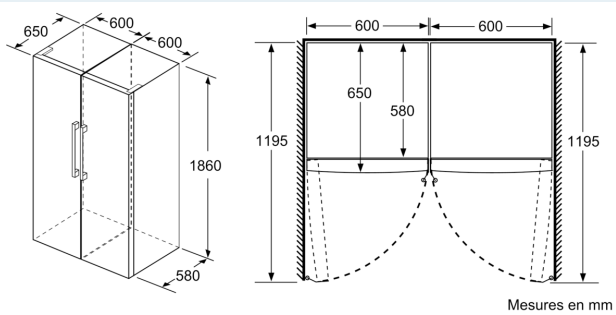

Dimensions

- Dimensions (H x L x P) : 186 x 60 x 65 cm

INFORMATIONS TECHNIQUES

- Charnières à droite, réversibles
- Pieds avant réglables en hauteur, roulettes à l'arrière
- Ouverture de porte sans débord (à 90°)
- Poignées de transport
- Voltage 220 - 240 V

Accessoires

- casier à oeufs

iQ700, free-standing fridge, 186 x 60 cm, Acier brossé anti-traces KS36FPIDP

	a	b	c	d	e	f
KSW36, GSD36	187					
KSV36, KSF36, GSN36, GSV36	186					
KSV33, GSN33, GSV33	176	60	65	58	60	119.5
KSV29, GSN29, GSV29	161					
GSV24	146					
GSN51	161					
GSN54	176	70	78	70	70	142
GSN58	191					

- a Hauteur
 - b Largeur
 - c Profondeur la porte fermée sans poignée et sans pièce d'écartement
 - d Profondeur du meuble sans pièce d'écartement
 - e Largeur porte ouverte sans poignée
 - f Profondeur la porte ouverte sans poignée et sans pièce d'écartement
- Mesures en cm

Mesures en mm

Mesures en mm