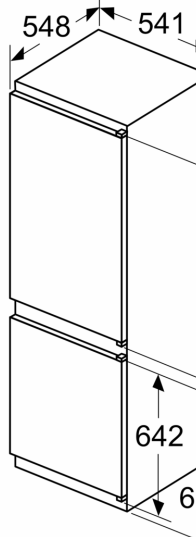

CONGELATEUR

- 3 tiroirs de congélation transparents, dont 1 BigBox

Dimensions

- Dimensions (H x L x P) : 177.2 x 54.1 x 54.8 cm
- Encastrement H x L x P : 177.5 cm x 56 cm x 55 cm

INFORMATIONS TECHNIQUES

- Charnières à droite, réversibles
- Voltage 220 - 240 V

Accessoires

- bac à glaçons
- casier à oeufs

Environnement et sécurité

Installation

INFORMATIONS GENERALES

**Série 4, Réfrigérateur combiné
intégrable, 177.2 x 54.1 cm,
Charnières à glissières
KIV86VSE0**

mesures en mm

A: Air
B: Air
B1
A1

Les dimensions de port
sont valables pour un jc

Sortie d'air
min. 200 cm²

Ventilation
dans le socle
min. 200 cm²