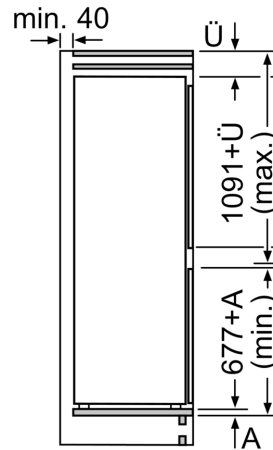

CONGELATEUR

- 3 tiroirs de congélation transparents, dont 1 BigBox

Dimensions

- Dimensions (H x L x P) : 177.2 x 54.1 x 54.8 cm
- Encastrement H x L x P : 177.5 cm x 56 cm x 55 cm

INFORMATIONS TECHNIQUES

- Charnières à droite, réversibles
- Voltage 220 - 240 V

Accessoires

- bac à glaçons
- casier à oeufs

Environnement et sécurité

Installation

INFORMATIONS GENERALES

**Série 4, Réfrigérateur combiné
intégrable, 177.2 x 54.1 cm,
Charnières à glissières
KIV86VSE0**

mesures en mm

A: Air
B: Air
B1
A1

Les dimensions de port
sont valables pour un jc

Sortie d'air
min. 200 cm²

Ventilation
dans le socle
min. 200 cm²