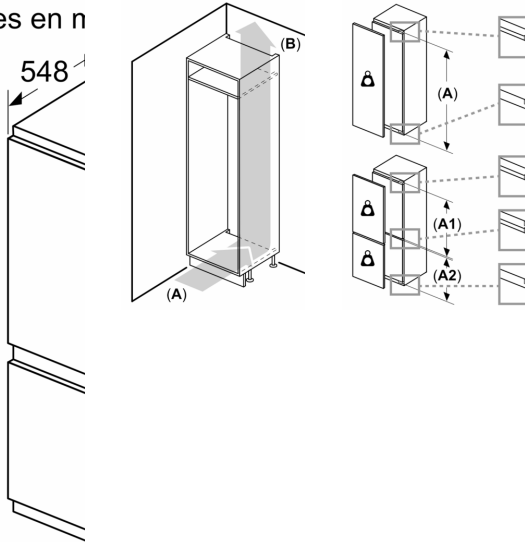

CONGELATEUR

- Technologie LowFrost
- 3 tiroirs de congélation transparents, dont 1 BigBox

Dimensions

- Dimensions (H x L x P) : 177.2 x 54.1 x 54.8 cm
- Encastrement H x L x P : 177.5 cm x 56 cm x 55 cm

INFORMATIONS TECHNIQUES

- Charnières à droite, réversibles
- Voltage 220 - 240 V

Accessoires

- bac à glaçons
- casier à oeufs
- Classe d'efficacité énergétique Classe énergie_Eu19: E sur une échelle allant de A à G

**Série 4, Réfrigérateur combiné
intégrable, 177.2 x 54.1 cm,
charnières pantographes
KIV86VFE1**

mesures en mm

Sortie d'air
min. 200 cm²

Ventilation
dans le socle
min. 200 cm²

Les dimension
sont valables |

Mesures en mm
Recommandé
libre pour che

Les dimension
dans le tablea
d'assurer une
portes de l'ap
d'endommagi