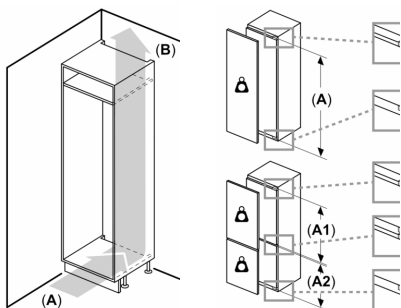

#### **Dimensions**

- Dimensions (H x L x P) : 177.2 x 55.8 x 54.5 cm
- Encastrement H x L x P : 177.5 cm x 56 cm x 55 cm

#### **Accessoires**

- bac à glaçons
- casier à oeufs

**Série 6, Réfrigérateur combiné  
intégrable, 177.2 x 55.8 cm,  
Charnières pantographes SoftClose  
KIS87ADD0**

Sortie d'air  
min. 200 cm<sup>2</sup>