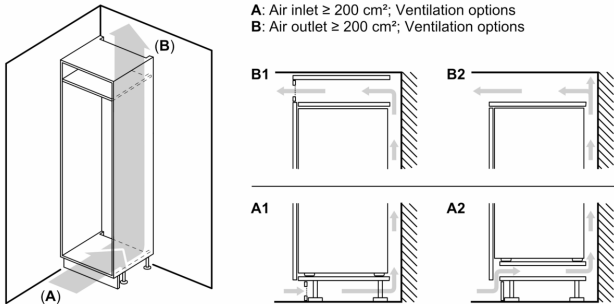

**Série 6, Réfrigérateur combiné
intégrable, 177.2 x 55.8 cm,
charnières pantographes
KIS86AFE0**