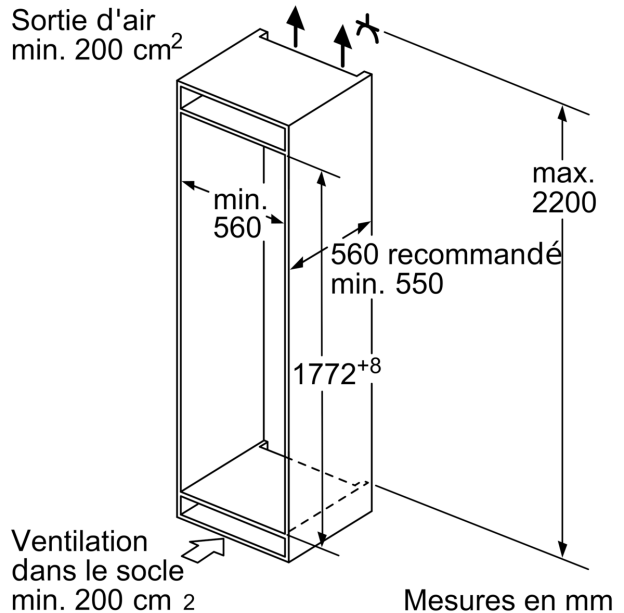

**Série 6, Réfrigérateur combiné
intégrable, 177.2 x 55.8 cm,
charnières pantographes
KIS86AFE0**