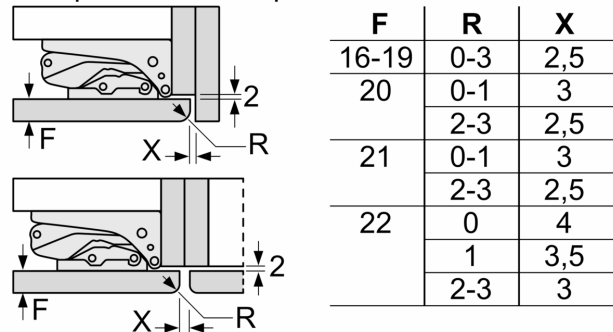

Dimensions

- Dimensions (H x L x P) : 177.2 x 55.8 x 54.5 cm
- Encastrement H x L x P : 177.5 cm x 56 cm x 55 cm

INFORMATIONS TECHNIQUES

- Charnières à droite, réversibles
- Puissance de raccordement: 90 W
- Voltage 220 - 240 V
- Poignées de transport

**Série 6, Réfrigérateur combiné
intégrable, 177.2 x 55.8 cm,
charnières pantographes
KIS86AFE0**

Mesures en mm
Recommandation de dimension d'espace libre pour charnière plate

Les dimensions de porte de meuble indiquées sont valables pour un joint de porte de 4 mm.
Mesures en mm