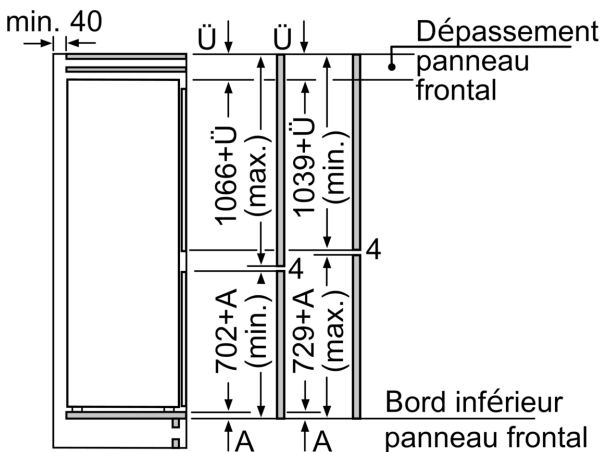

**Série 6, Réfrigérateur combiné
intégrable, 177.2 x 55.8 cm,
charnières pantographes
KIS86AFE0**