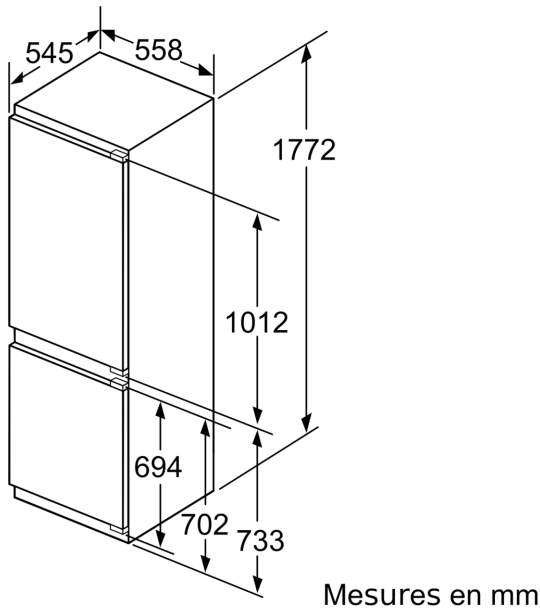

Dimensions

- Dimensions (H x L x P) : 177.2 x 55.8 x 54.5 cm
- Encastrement H x L x P : 177.5 cm x 56 cm x 55 cm

INFORMATIONS TECHNIQUES

- Charnières à droite, réversibles
- Puissance de raccordement: 90 W
- Voltage 220 - 240 V
- Poignées de transport

**Série 6, Réfrigérateur combiné
intégrable, 177.2 x 55.8 cm,
charnières pantographes
KIS86AFE0**

Mesures en mm
Recommandation de dimension d'espace libre pour charnière plate

Les dimensions de porte de meuble indiquées sont valables pour un joint de porte de 4 mm.
Mesures en mm