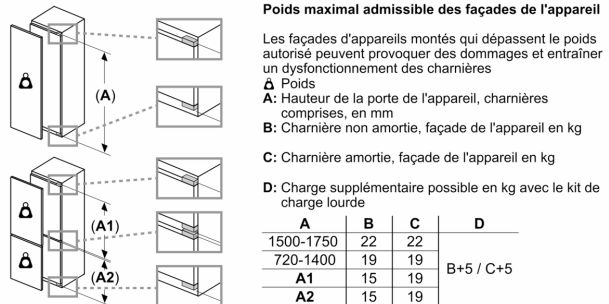

**Série 6, Réfrigérateur combiné
intégrable, 177.2 x 55.8 cm,
charnières pantographes
KIS86AFE0**