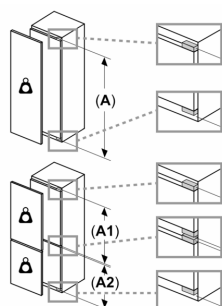

**Série 6, built-in fridge, 140 x 56 cm,
Charnières pantographes SoftClose
KIR51ADE0**

Poids maximal admissible des façades de l'appareil

Δ Poids
A: Hauteur de la porte de l'appareil, charnières comprises, en mm
B: Charnière non amortie, façade de l'appareil en kg
C: Charnière amortie, façade de l'appareil en kg

D: Charge supplémentaire possible en kg avec le kit de charge lourde

A	B	C	D
1500-1750	22	22	
720-1400	19	19	B+5 / C+5
A1	15	19	
A2	15	19