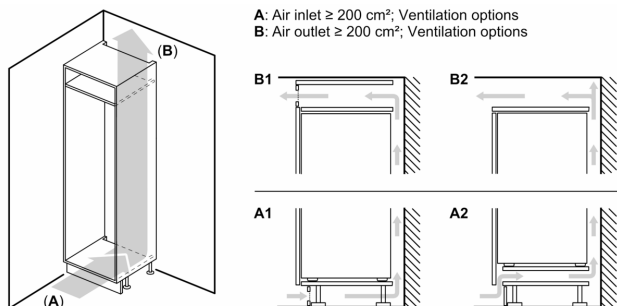

**Série 6, built-in fridge, 140 x 56 cm,
Charnières pantographes SoftClose
KIR51ADE0**

Poids maximal admissible des façades de l'appareil

Δ Poids
A: Hauteur de la porte de l'appareil, charnières comprises, en mm
B: Charnière non amortie, façade de l'appareil en kg
C: Charnière amortie, façade de l'appareil en kg

D: Charge supplémentaire possible en kg avec le kit de charge lourde

A	B	C	D
1500-1750	22	22	
720-1400	19	19	B+5 / C+5
A1	15	19	
A2	15	19