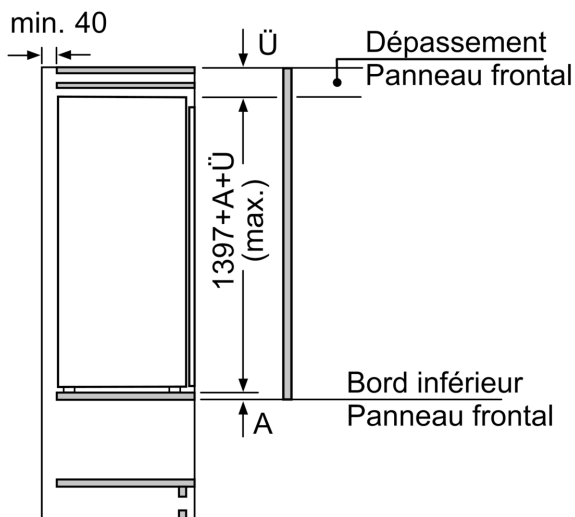

Mesures en mm