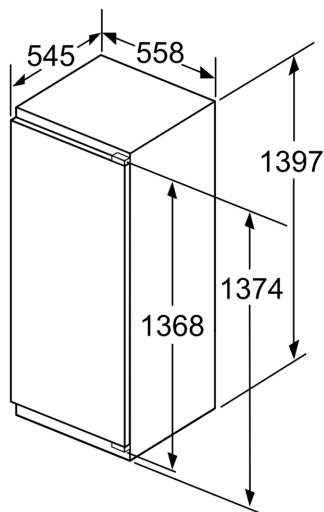

Mesures en mm