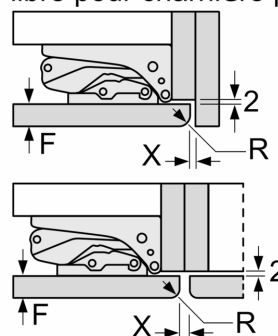

**Mesures en mm
Recommandation de dimension d'espace libre pour charnière plate**

F	R	X
16-19	0-3	2,5
20	0-1	3
	2-3	2,5
21	0-1	3
	2-3	2,5
22	0	4
	1	3,5
	2-3	3

Les dimensions d'espace libre recommandées dans le tableau doivent être respectées afin d'assurer une ouverture sans collision des portes de l'appareil, et d'éviter ainsi d'endommager les meubles de cuisine.