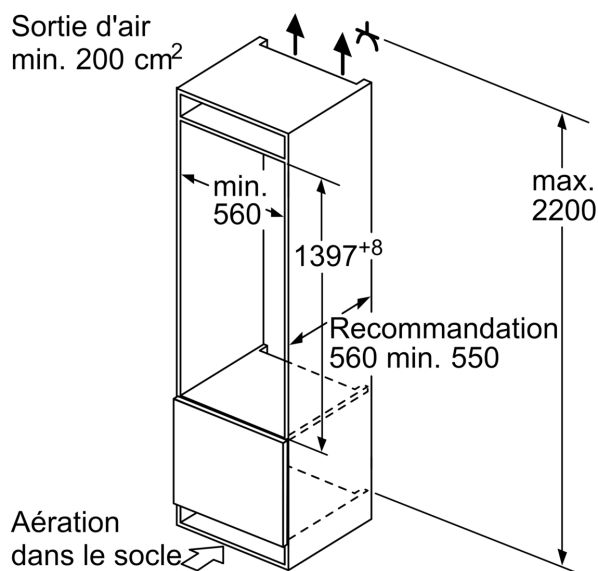

Mesures en mm

Mesures en mm