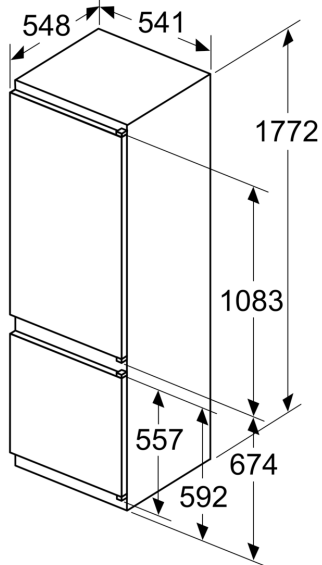

CONGELATEUR

- 2 tiroirs de congélation transparents, dont 1 bigBox

Dimensions

- Dimensions (H x L x P) : 177.2 x 54.1 x 54.8 cm
- Encastrement H x L x P : 177.5 cm x 56 cm x 55 cm

INFORMATIONS TECHNIQUES

- Charnières à droite, réversibles
- Voltage 220 - 240 V

Accessoires

- 3 x casier à oeufs , 1 x bac à glaçons

iQ300, built-in fridge-freezer with freezer at bottom, 177.2 x 54.1 cm, sliding hinge KI87VVSE0

mesures en mm

Sortie d'air min. 200 cm²

Les dimensions de porte de meuble indiquées sont valables pour un joint de porte de 4 mm.

Mesures en mm