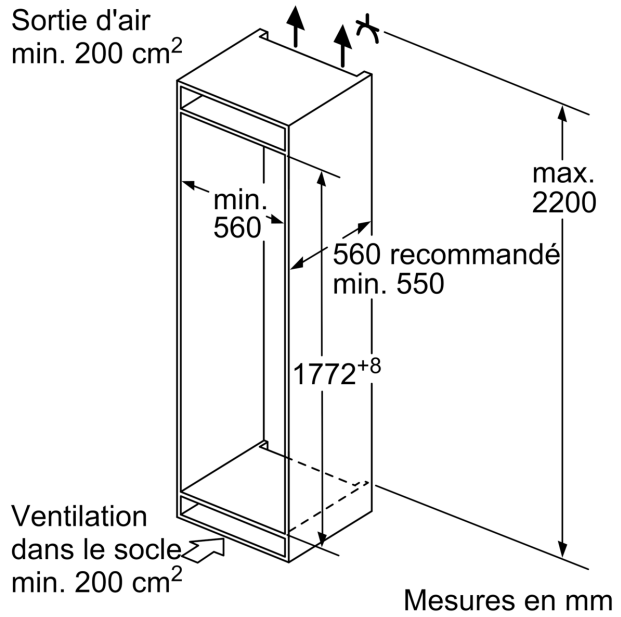

CONGELATEUR

- 2 tiroirs de congélation transparents, dont 1 bigBox

Dimensions

- Dimensions (H x L x P) : 177.2 x 54.1 x 54.8 cm
- Encastrement H x L x P : 177.5 cm x 56 cm x 55 cm

INFORMATIONS TECHNIQUES

- Charnières à droite, réversibles
- Voltage 220 - 240 V

Accessoires

- 3 x casier à oeufs , 1 x bac à glaçons

iQ300, built-in fridge-freezer with freezer at bottom, 177.2 x 54.1 cm, sliding hinge KI87VVSE0

mesures en mm

Sortie d'air min. 200 cm²

Les dimensions de porte de meuble indiquées sont valables pour un joint de porte de 4 mm.

Mesures en mm