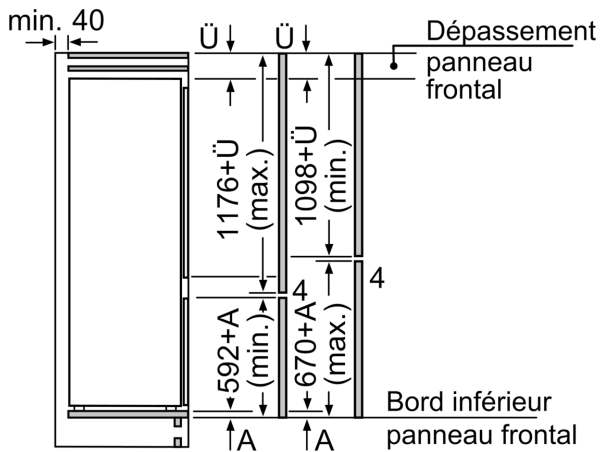

CONGELATEUR

- 2 tiroirs de congélation transparents, dont 1 bigBox

Dimensions

- Dimensions (H x L x P) : 177.2 x 54.1 x 54.8 cm
- Encastrement H x L x P : 177.5 cm x 56 cm x 55 cm

INFORMATIONS TECHNIQUES

- Charnières à droite, réversibles
- Voltage 220 - 240 V

Accessoires

- 3 x casier à oeufs , 1 x bac à glaçons

iQ300, built-in fridge-freezer with freezer at bottom, 177.2 x 54.1 cm, sliding hinge KI87VVSE0

mesures en mm

Sortie d'air min. 200 cm²

Les dimensions de porte de meuble indiquées sont valables pour un joint de porte de 4 mm.

Mesures en mm