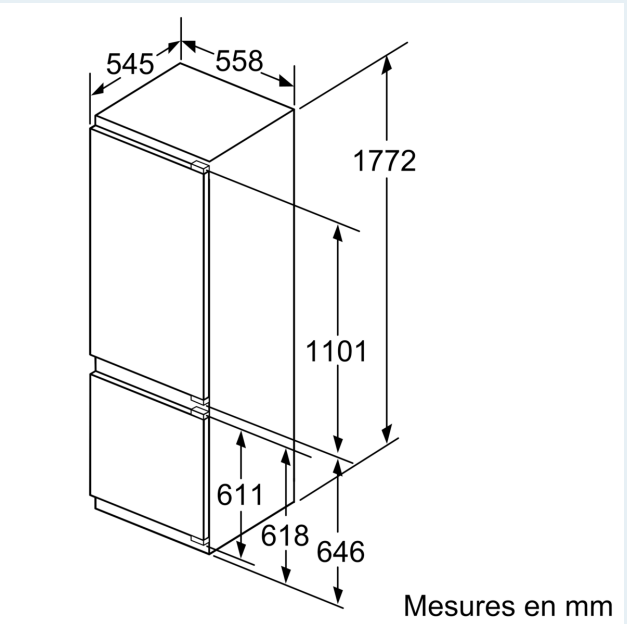

Dimensions

- Dimensions (H x L x P) : 177.2 x 55.8 x 54.5 cm
- Encastrement H x L x P : 177.5 cm x 56 cm x 55 cm

INFORMATIONS TECHNIQUES

- Charnières à droite, réversibles
- Puissance de raccordement: 120 W
- Voltage 220 - 240 V

Accessoires

- 3 x casier à oeufs , 1 x bac à glaçons, 1 x A**0024
- Système "stop bouteilles"

iQ500, built-in fridge-freezer with freezer at bottom, 177.2 x 55.8 cm, soft close flat hinge KI87SADD0

Poids maximal admissible des façades de l'appareil

A	B	C	D
1500-1750	22	22	
720-1400	19	19	B+5 / C+5
A1	15	19	
A2	15	19	

Mesures en mm

Recommandation de dimension d'espace libre pour charnière plate

F	R	X
16-19	0-3	2,5
20	0-1	3
	2-3	2,5
21	0-1	3
	2-3	2,5
22	0	4
	1	3,5
	2-3	3