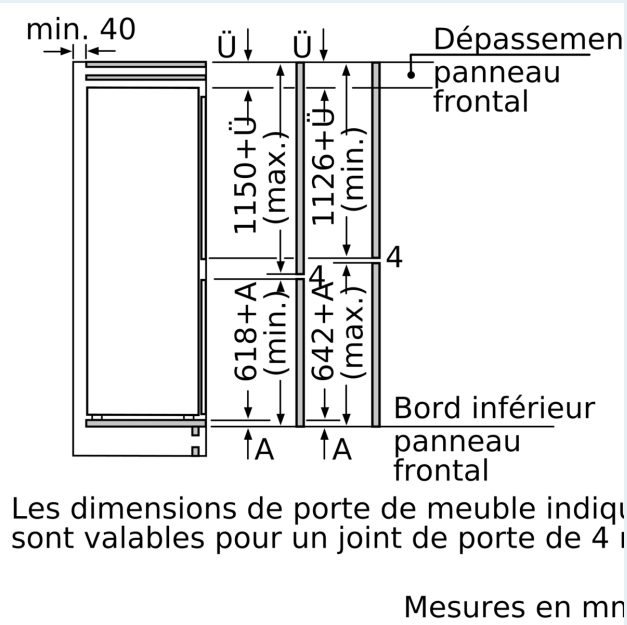

Dimensions

- Dimensions (H x L x P) : 177.2 x 55.8 x 54.5 cm
- Encastrement H x L x P : 177.5 cm x 56 cm x 55 cm

INFORMATIONS TECHNIQUES

- Charnières à droite, réversibles
- Puissance de raccordement: 120 W
- Voltage 220 - 240 V

Accessoires

- 3 x casier à oeufs , 1 x bac à glaçons, 1 x A**0024
- Système "stop bouteilles"

iQ500, built-in fridge-freezer with freezer at bottom, 177.2 x 55.8 cm, soft close flat hinge KI87SADD0

Poids maximal admissible des façades de l'appareil

A	B	C	D
1500-1750	22	22	
720-1400	19	19	B+5 / C+5
A1	15	19	
A2	15	19	

Mesures en mm

Recommandation de dimension d'espace libre pour charnière plate

F	R	X
16-19	0-3	2,5
20	0-1	3
	2-3	2,5
21	0-1	3
	2-3	2,5
22	0	4
	1	3,5
	2-3	3