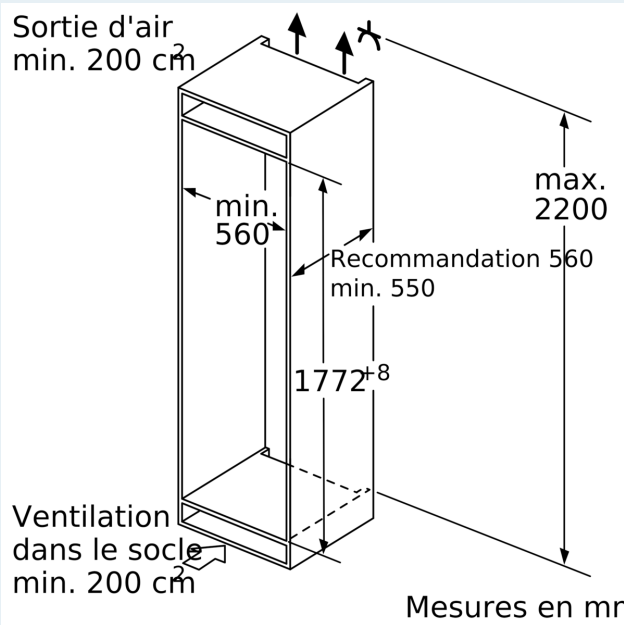

iQ500, built-in fridge-freezer with freezer at bottom, 177.2 x 55.8 cm, soft close flat hinge KI87SADD0

Poids maximal admissible des façades de l'appareil

Les façades d'appareils montés qui dépassent le poids autorisé peuvent provoquer des dommages et entraîner un dysfonctionnement des charnières

Δ Poids
A: Hauteur de la porte de l'appareil, charnières comprises, en mm
B: Charnière non amortie, façade de l'appareil en kg
C: Charnière amortie, façade de l'appareil en kg
D: Charge supplémentaire possible en kg avec le kit de charge lourde

A	B	C	D
1500-1750	22	22	
720-1400	19	19	B+5 / C+5
A1	15	19	
A2	15	19