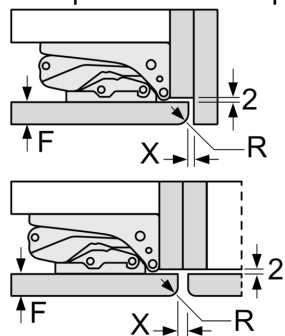

Dimensions

- Dimensions (H x L x P) : 177.2 x 55.8 x 54.5 cm
- Encastrement H x L x P : 177.5 cm x 56 cm x 55 cm

INFORMATIONS TECHNIQUES

- Charnières à droite, réversibles
- Puissance de raccordement: 120 W
- Voltage 220 - 240 V

Les façades d'appareils montés qui dépassent le poids autorisé peuvent provoquer des dommages et entraîner un dysfonctionnement des charnières

Δ Poids
A: Hauteur de la porte de l'appareil, charnières comprises, en mm
B: Charnière non amortie, façade de l'appareil en kg
C: Charnière amortie, façade de l'appareil en kg
D: Charge supplémentaire possible en kg avec le kit de charge lourde

A	B	C	D
1500-1750	22	22	
720-1400	19	19	B+5 / C+5
A1	15	19	
A2	15	19	

Mesures en mm

Recommandation de dimension d'espace libre pour charnière plate

F	R	X
16-19	0-3	2,5
20	0-1	3
	2-3	2,5
21	0-1	3
	2-3	2,5
22	0	4
	1	3,5
	2-3	3

Les dimensions d'espace libre recommandées dans le tableau doivent être respectées afin d'assurer une ouverture sans collision des portes de l'appareil, et d'éviter ainsi d'endommager les meubles de cuisine.