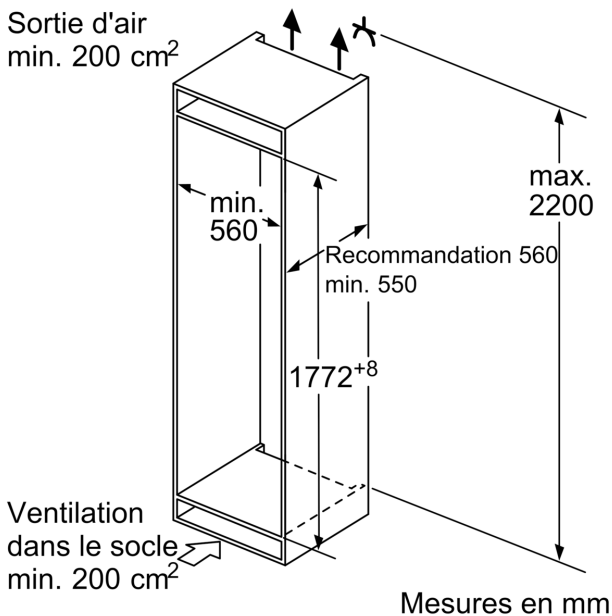

Les dimensions de porte de meuble indiquées sont valables pour un joint de porte de 4 mm.

Mesures en mm