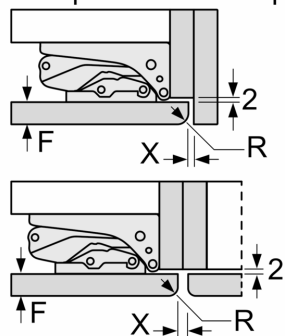

Les façades d'appareils montés qui dépassent le poids autorisé peuvent provoquer des dommages et entraîner un dysfonctionnement des charnières

Δ Poids
A: Hauteur de la porte de l'appareil, charnières comprises, en mm
B: Charnière non amortie, façade de l'appareil en kg
C: Charnière amortie, façade de l'appareil en kg
D: Charge supplémentaire possible en kg avec le kit de charge lourde

A	B	C	D
1500-1750	22	22	
720-1400	19	19	B+5 / C+5
A1	15	19	
A2	15	19	

Mesures en mm

Les dimensions de porte de meuble indiquées sont valables pour un joint de porte de 4 mm.

Mesures en mm

Mesures en mm

Recommandation de dimension d'espace libre pour charnière plate

	F	R	X
16-19	0-3	2,5	
	20	0-1	3
21	2-3	2,5	
	22	0-1	3
22	2-3	2,5	
	0	4	
	1	3,5	
	2-3	3	

Les dimensions d'espace libre recommandées dans le tableau doivent être respectées afin d'assurer une ouverture sans collision des portes de l'appareil, et d'éviter ainsi d'endommager les meubles de cuisine.