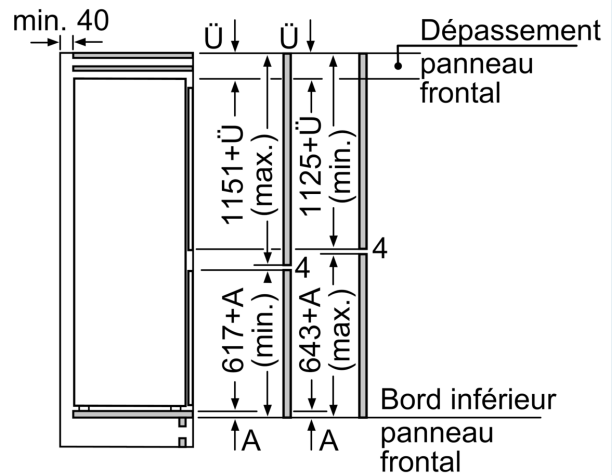

Les dimensions de porte de meuble indiquées sont valables pour un joint de porte de 4 mm.

Mesures en mm