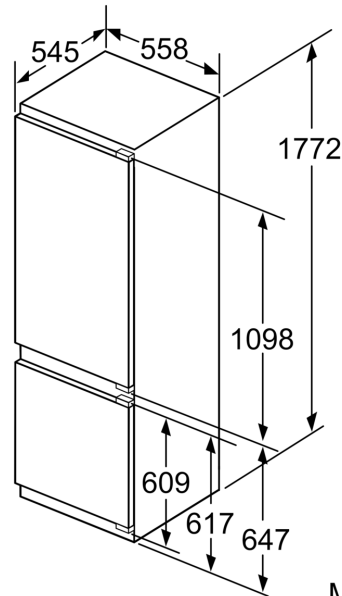

CONGELATEUR

- Technologie lowFrost
- varioZone avec clayettes amovibles en verre de sécurité
- 2 tiroirs de congélation transparents, dont 1 bigBox

Dimensions

- Dimensions (H x L x P) : 177.2 x 55.8 x 54.5 cm
- Encastrement H x L x P : 177.5 cm x 56 cm x 55 cm

Environnement et sécurité

Installation

INFORMATIONS GENERALES

**iQ700, built-in fridge-freezer with
freezer at bottom, 177.2 x 55.8
cm, flat hinge
KI87FPFE0**

Poids maximal admissible des façades de l'appareil

A	B	C	D
1500-1750	22	22	
720-1400	19	19	B+5 / C+5
A1	15	19	
A2	15	19	

Mesures en mm

Les dimensions de porte de meuble indiquées sont valables pour un joint de porte de 4 mm.

Mesures en mm

Mesures en mm

Recommandation de dimension d'espace libre pour charnière plate

	F	R	X
16-19	0-3	2,5	
	20	0-1	3
21	2-3	2,5	
	22	0-1	3
22	2-3	2,5	
	0	4	
	1	3,5	
	2-3	3	

Les dimensions d'espace libre recommandées dans le tableau doivent être respectées afin d'assurer une ouverture sans collision des portes de l'appareil, et d'éviter ainsi d'endommager les meubles de cuisine.