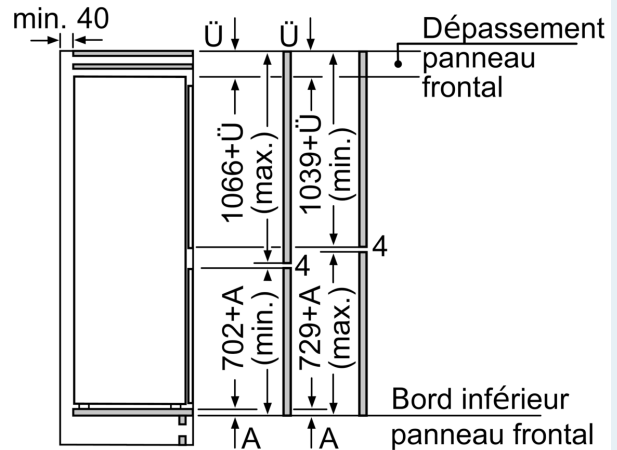

Les dimensions de porte de meuble indiquées sont valables pour un joint de porte de 4 mm.

Mesures en mm