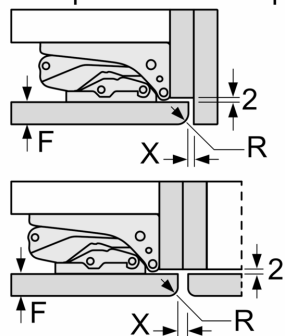

Dimensions

- Dimensions (H x L x P) : 177.2 x 55.8 x 54.5 cm
- Encastrement H x L x P : 177.5 cm x 56 cm x 55 cm

INFORMATIONS TECHNIQUES

- Charnières à droite, réversibles
- Puissance de raccordement: 90 W
- Voltage 220 - 240 V
- Poignées de transport

Δ Poids
A: Hauteur de la porte de l'appareil, charnières comprises, en mm
B: Charnière non amortie, façade de l'appareil en kg
C: Charnière amortie, façade de l'appareil en kg
D: Charge supplémentaire possible en kg avec le kit de charge lourde

A	B	C	D
1500-1750	22	22	
720-1400	19	19	B+5 / C+5
A1	15	19	
A2	15	19	

Mesures en mm

Les dimensions de porte de meuble indiquées sont valables pour un joint de porte de 4 mm.

Mesures en mm

Mesures en mm

Recommandation de dimension d'espace libre pour charnière plate

	F	R	X
16-19	0-3	2,5	
	20	0-1	3
21	2-3	2,5	
	21	0-1	3
22	2-3	2,5	
	22	0	4
		1	3,5
	2-3	3	

Les dimensions d'espace libre recommandées dans le tableau doivent être respectées afin d'assurer une ouverture sans collision des portes de l'appareil, et d'éviter ainsi d'endommager les meubles de cuisine.