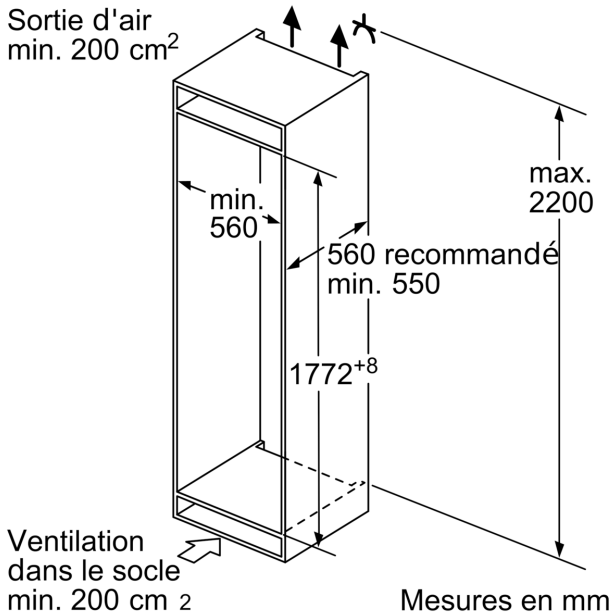

Les dimensions de porte de meuble indiquées sont valables pour un joint de porte de 4 mm.

Mesures en mm