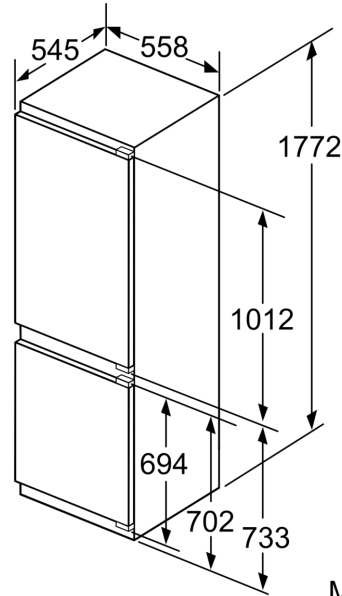

Dimensions

- Dimensions (H x L x P) : 177.2 x 55.8 x 54.5 cm
- Encastrement H x L x P : 177.5 cm x 56 cm x 55 cm

INFORMATIONS TECHNIQUES

- Charnières à droite, réversibles
- Puissance de raccordement: 90 W
- Voltage 220 - 240 V
- Poignées de transport

Installation

**iQ500, built-in fridge-freezer with
freezer at bottom, 177.2 x 55.8
cm, soft close flat hinge
KI86SSDE0**

Poids maximal admissible des façades de l'appareil

Les façades d'appareils montés qui dépassent le poids autorisé peuvent provoquer des dommages et entraîner un dysfonctionnement des charnières

A	B	C	D
1500-1750	22	22	
720-1400	19	19	B+5 / C+5
A1	15	19	
A2	15	19	

Mesures en mm

Les dimensions de porte de meuble indiquées sont valables pour un joint de porte de 4 mm.

Mesures en mm

Mesures en mm

Recommandation de dimension d'espace libre pour charnière plate

	F	R	X
16-19	0-3	2,5	
	20	0-1	3
21	2-3	2,5	
	21	0-1	3
22	2-3	2,5	
	22	0	4
		1	3,5
	2-3	3	

Les dimensions d'espace libre recommandées dans le tableau doivent être respectées afin d'assurer une ouverture sans collision des portes de l'appareil, et d'éviter ainsi d'endommager les meubles de cuisine.