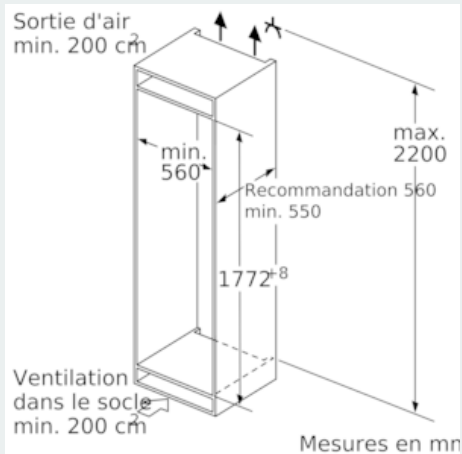

Dimensions

- Dimensions (H x L x P) : 177.2 x 55.8 x 54.5 cm
- Encastrement H x L x P : 177.5 cm x 56 cm x 55 cm

INFORMATIONS TECHNIQUES

- Charnières à droite, réversibles
- Puissance de raccordement: 90 W
- Voltage 220 - 240 V
- Poignées de transport

Accessoires

- 2 x casier à oeufs# 1 x bac à glaçons, 2 x accumulateur de froid
- Système "stop bouteilles"

Vos avantages

- Technologie lowFrost - moins de glace, dégivrage rapide!
- hydroFresh Box
-
- 1 divisible varioShelf - clayette en verre incassable divisible et escamotable pour une utilisation idéale de l'espace
- 1 coulissante easyAccess - coulissante en verre incassable, offre un accès facile, tout est à portée de main
- Contrôle sensitif- pour plus d'élégance et de précision

**iQ500, built-in fridge-freezer with
freezer at bottom, 177.2 x 55.8 cm
KI86SSD30**

Cotes

Mesures en mm

Recommandation de dimension d'espace
libre pour charnière plate

	F	R	X
16-19	0-3	2,5	
	20	0-1	3
21	2-3	2,5	
	0-1	3	
22	2-3	2,5	
	0	4	
	1	3,5	
	2-3	3	

Les dimensions d'espace libre recommandées
dans le tableau doivent être respectées afin
d'assurer une ouverture sans collision des
portes de l'appareil, et d'éviter ainsi
d'endommager les meubles de cuisine.