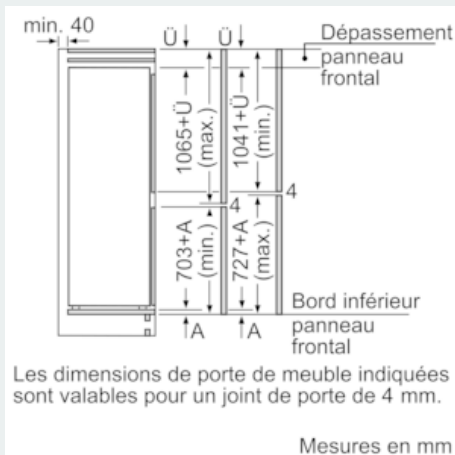

Dimensions

- Dimensions (H x L x P) : 177.2 x 55.8 x 54.5 cm
- Encastrement H x L x P : 177.5 cm x 56 cm x 55 cm

INFORMATIONS TECHNIQUES

- Charnières à droite, réversibles
- Puissance de raccordement: 90 W
- Voltage 220 - 240 V
- Poignées de transport

**iQ500, built-in fridge-freezer with
freezer at bottom, 177.2 x 55.8 cm
KI86SSD30**

Cotes

Mesures en mm

Recommandation de dimension d'espace
libre pour charnière plate

	F	R	X
16-19	0-3	2,5	
	20	0-1	3
21	2-3	2,5	
	0-1	3	
22	2-3	2,5	
	0	4	
	1	3,5	
	2-3	3	