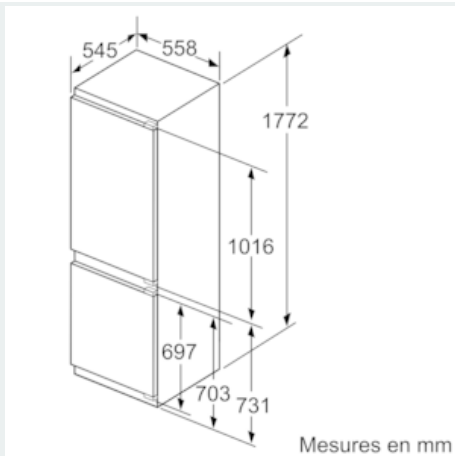

Dimensions

- Dimensions (H x L x P) : 177.2 x 55.8 x 54.5 cm
- Encastrement H x L x P : 177.5 cm x 56 cm x 55 cm

INFORMATIONS TECHNIQUES

- Charnières à droite, réversibles
- Puissance de raccordement: 90 W
- Voltage 220 - 240 V
- Poignées de transport

**iQ500, built-in fridge-freezer with
freezer at bottom, 177.2 x 55.8 cm
KI86SSD30**

Cotes

Mesures en mm

Recommandation de dimension d'espace
libre pour charnière plate

	F	R	X
16-19	0-3	2,5	
	20	0-1	3
21	2-3	2,5	
	0-1	3	
22	2-3	2,5	
	0	4	
	1	3,5	
	2-3	3	