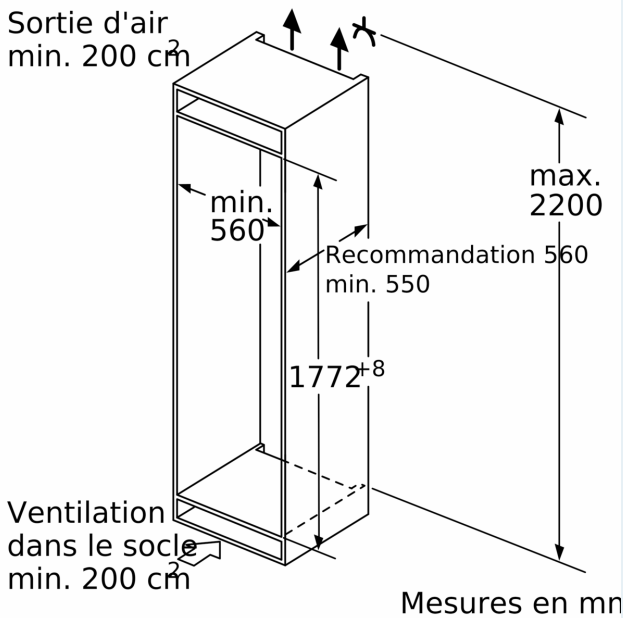

Dimensions

- Dimensions (H x L x P) : 177.2 x 55.8 x 54.5 cm
- Encastrement H x L x P : 177.5 cm x 56 cm x 55 cm

INFORMATIONS TECHNIQUES

- Charnières à droite, réversibles
- Puissance de raccordement: 120 W
- Voltage 220 - 240 V

B: Charnière non amortie, façade de l'appareil en kg

C: Charnière amortie, façade de l'appareil en kg

D: Charge supplémentaire possible en kg avec le kit de charge lourde

A	B	C	D
1500-1750	22	22	
720-1400	19	19	B+5 / C+5
A1	15	19	
A2	15	19	

Mesures en mm

Les dimensions de porte de meuble indiquées sont valables pour un joint de porte de 4 mm.

Mesures en mm

Mesures en mm

Recommandation de dimension d'espace libre pour charnière plate

F	R	X
16-19	0-3	2,5
20	0-1	3
	2-3	2,5
21	0-1	3
	2-3	2,5
22	0	4
	1	3,5
	2-3	3

Les dimensions d'espace libre recommandées dans le tableau doivent être respectées afin d'assurer une ouverture sans collision des portes de l'appareil, et d'éviter ainsi d'endommager les meubles de cuisine.