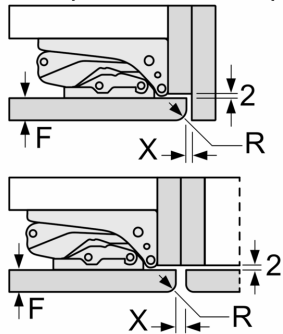

Dimensions

- Dimensions (H x L x P) : 177.2 x 55.8 x 54.5 cm
- Encastrement H x L x P : 177.5 cm x 56 cm x 55 cm

INFORMATIONS TECHNIQUES

- Charnières à droite, réversibles
- Puissance de raccordement: 120 W
- Voltage 220 - 240 V

B: Charnière non amortie, façade de l'appareil en kg

C: Charnière amortie, façade de l'appareil en kg

D: Charge supplémentaire possible en kg avec le kit de charge lourde

A	B	C	D
1500-1750	22	22	
720-1400	19	19	B+5 / C+5
A1	15	19	
A2	15	19	

Mesures en mm

Les dimensions de porte de meuble indiquées sont valables pour un joint de porte de 4 mm.

Mesures en mm

Mesures en mm

Recommandation de dimension d'espace libre pour charnière plate

F	R	X
16-19	0-3	2,5
20	0-1	3
	2-3	2,5
21	0-1	3
	2-3	2,5
22	0	4
	1	3,5
	2-3	3

Les dimensions d'espace libre recommandées dans le tableau doivent être respectées afin d'assurer une ouverture sans collision des portes de l'appareil, et d'éviter ainsi d'endommager les meubles de cuisine.