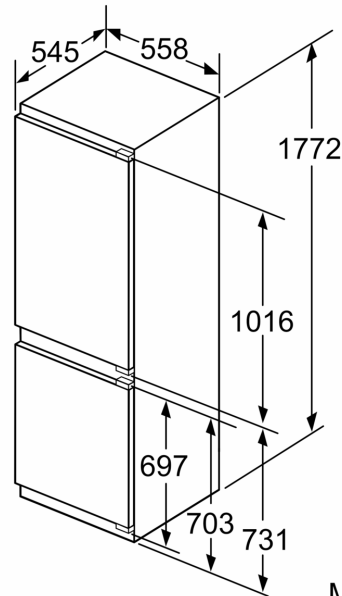

Dimensions

- Dimensions (H x L x P) : 177.2 x 55.8 x 54.5 cm
- Encastrement H x L x P : 177.5 cm x 56 cm x 55 cm

INFORMATIONS TECHNIQUES

- Charnières à droite, réversibles
- Puissance de raccordement: 120 W
- Voltage 220 - 240 V

Les façades d'appareils montés qui dépassent le poids autorisé peuvent provoquer des dommages et entraîner un dysfonctionnement des charnières

Δ Poids

A: Hauteur de la porte de l'appareil, charnières comprises, en mm

Mesures en mm

Les dimensions de porte de meuble indiquées sont valables pour un joint de porte de 4 mm.

Mesures en mm

Mesures en mm

Recommandation de dimension d'espace libre pour charnière plate

F	R	X
16-19	0-3	2,5
20	0-1	3
	2-3	2,5
21	0-1	3
	2-3	2,5
22	0	4
	1	3,5
	2-3	3