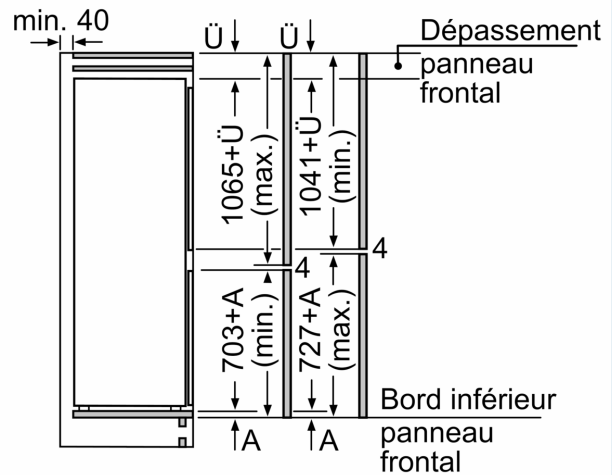

Dimensions

- Dimensions (H x L x P) : 177.2 x 55.8 x 54.5 cm
- Encastrement H x L x P : 177.5 cm x 56 cm x 55 cm

INFORMATIONS TECHNIQUES

- Charnières à droite, réversibles
- Puissance de raccordement: 120 W
- Voltage 220 - 240 V

B: Charnière non amortie, façade de l'appareil en kg

C: Charnière amortie, façade de l'appareil en kg

D: Charge supplémentaire possible en kg avec le kit de charge lourde

A	B	C	D
1500-1750	22	22	
720-1400	19	19	B+5 / C+5
A1	15	19	
A2	15	19	

Mesures en mm

Les dimensions de porte de meuble indiquées sont valables pour un joint de porte de 4 mm.

Mesures en mm

Mesures en mm

Recommandation de dimension d'espace libre pour charnière plate

F	R	X
16-19	0-3	2,5
20	0-1	3
	2-3	2,5
21	0-1	3
	2-3	2,5
22	0	4
	1	3,5
	2-3	3