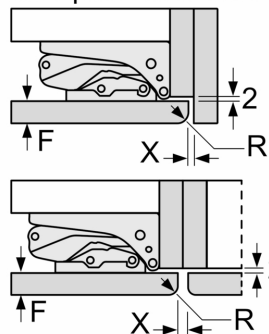

Dimensions

- Dimensions (H x L x P) : 177.2 x 55.8 x 54.5 cm
- Encastrement H x L x P : 177.5 cm x 56 cm x 55 cm

INFORMATIONS TECHNIQUES

- Charnières à droite, réversibles
- Puissance de raccordement: 90 W
- Voltage 220 - 240 V

B: Charnière non amortie, façade de l'appareil en kg

C: Charnière amortie, façade de l'appareil en kg

D: Charge supplémentaire possible en kg avec le kit de charge lourde

A	B	C	D
1500-1750	22	22	
720-1400	19	19	B+5 / C+5
A1	15	19	
A2	15	19	

Mesures en mm

Les dimensions de porte de meuble indiquées sont valables pour un joint de porte de 4 mm.

Mesures en mm

Cotes

Mesures en mm

Recommandation de dimension d'espace libre pour charnière plate

F	R	X
16-19	0-3	2,5
20	0-1	3
	2-3	2,5
21	0-1	3
	2-3	2,5
22	0	4
	1	3,5
	2-3	3

Les dimensions d'espace libre recommandées dans le tableau doivent être respectées afin d'assurer une ouverture sans collision des portes de l'appareil, et d'éviter ainsi d'endommager les meubles de cuisine.