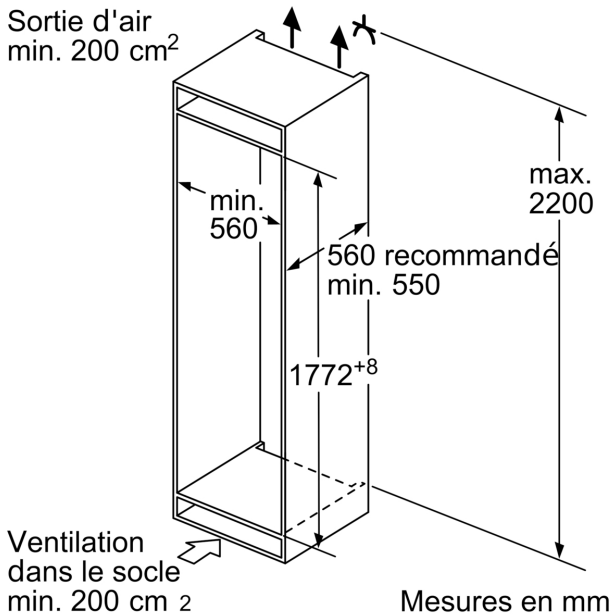

Dimensions

- Dimensions (H x L x P) : 177.2 x 55.8 x 54.5 cm
- Encastrement H x L x P : 177.5 cm x 56 cm x 55 cm

INFORMATIONS TECHNIQUES

- Charnières à droite, réversibles
- Puissance de raccordement: 90 W
- Voltage 220 - 240 V

B: Charnière non amortie, façade de l'appareil en kg

C: Charnière amortie, façade de l'appareil en kg

D: Charge supplémentaire possible en kg avec le kit de charge lourde

A	B	C	D
1500-1750	22	22	
720-1400	19	19	B+5 / C+5
A1	15	19	
A2	15	19	

Mesures en mm

Les dimensions de porte de meuble indiquées sont valables pour un joint de porte de 4 mm.

Mesures en mm

Cotes

Mesures en mm

Recommandation de dimension d'espace libre pour charnière plate

F	R	X
16-19	0-3	2,5
20	0-1	3
	2-3	2,5
21	0-1	3
	2-3	2,5
22	0	4
	1	3,5
	2-3	3

Les dimensions d'espace libre recommandées dans le tableau doivent être respectées afin d'assurer une ouverture sans collision des portes de l'appareil, et d'éviter ainsi d'endommager les meubles de cuisine.