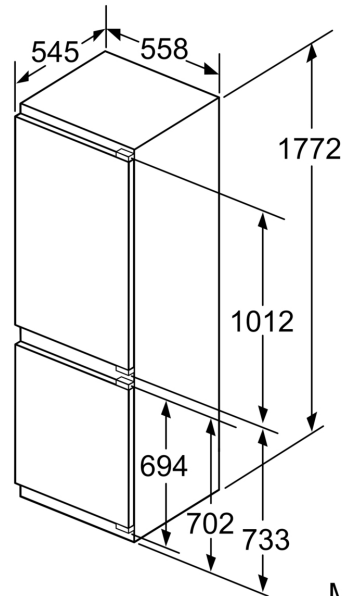

Dimensions

- Dimensions (H x L x P) : 177.2 x 55.8 x 54.5 cm
- Encastrement H x L x P : 177.5 cm x 56 cm x 55 cm

INFORMATIONS TECHNIQUES

- Charnières à droite, réversibles
- Puissance de raccordement: 90 W
- Voltage 220 - 240 V

Les façades d'appareils montés qui dépassent le poids autorisé peuvent provoquer des dommages et entraîner un dysfonctionnement des charnières

Δ Poids

A: Hauteur de la porte de l'appareil, charnières comprises, en mm

Mesures en mm

Les dimensions de porte de meuble indiquées sont valables pour un joint de porte de 4 mm.

Mesures en mm

Cotes

Mesures en mm

Recommandation de dimension d'espace libre pour charnière plate

F	R	X
16-19	0-3	2,5
20	0-1	3
	2-3	2,5
21	0-1	3
	2-3	2,5
22	0	4
	1	3,5
	2-3	3