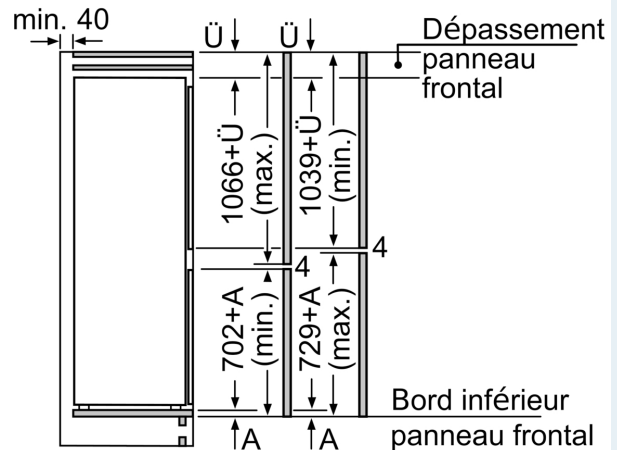

Dimensions

- Dimensions (H x L x P) : 177.2 x 55.8 x 54.5 cm
- Encastrement H x L x P : 177.5 cm x 56 cm x 55 cm

INFORMATIONS TECHNIQUES

- Charnières à droite, réversibles
- Puissance de raccordement: 90 W
- Voltage 220 - 240 V

B: Charnière non amortie, façade de l'appareil en kg

C: Charnière amortie, façade de l'appareil en kg

D: Charge supplémentaire possible en kg avec le kit de charge lourde

A	B	C	D
1500-1750	22	22	
720-1400	19	19	B+5 / C+5
A1	15	19	
A2	15	19	

Mesures en mm

Les dimensions de porte de meuble indiquées sont valables pour un joint de porte de 4 mm.

Mesures en mm

Cotes

Mesures en mm

Recommandation de dimension d'espace libre pour charnière plate

F	R	X
16-19	0-3	2,5
20	0-1	3
	2-3	2,5
21	0-1	3
	2-3	2,5
22	0	4
	1	3,5
	2-3	3