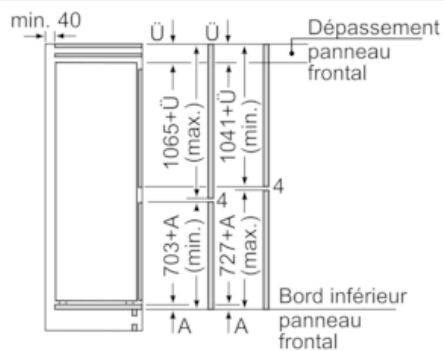

#### Dimensions

- Dimensions (H x L x P) : 177.2 x 55.8 x 54.5 cm
- Encastrement H x L x P : 177.5 cm x 56 cm x 55 cm

**iQ500, built-in fridge-freezer with  
freezer at bottom, 177.2 x 55.8 cm  
KI86SAD40**

## Cotes

Mesures en mm

Mesures en mm

Les dimensions de porte de meuble indiquées sont valables pour un joint de porte de 4 mm.

Mesures en mm