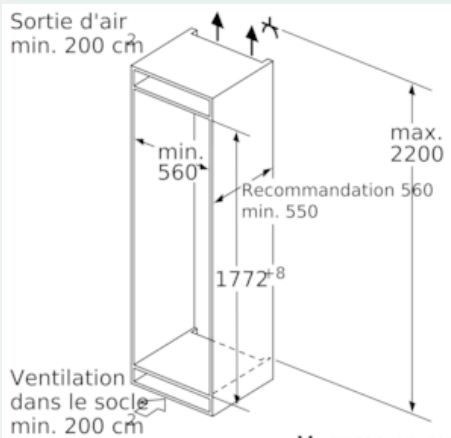

Mesures en mm

Mesures en mm