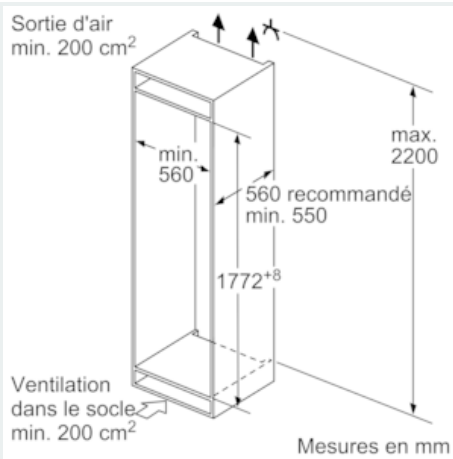

- Volume utile réfrigérateur : 188 l
- 4 clayettes en verre de sécurité, dont 3 réglables en hauteur
- 1 freshBox
-
- 4 balconnets

CONGELATEUR

- Congélateur **** : Volume utile 67 l
- Pouvoir de congélation : 8 kg en 24 h
- Autonomie en cas de coupure électrique : 13 h
- varioZone avec clayettes amovibles en verre de sécurité
- 3 tiroirs de congélation transparents, dont 1 bigBox
- Calendrier de conservation des aliments

Dimensions

- Dimensions (H x L x P) : 177.2 x 54.1 x 54.5 cm
- Encastrement H x L x P : 177.5 cm x 56 cm x 55 cm

Accessoires

- 2 x accumulateur de froid, 2 x casier à oeufs# 1 x bac à glaçons

**iQ300, built-in fridge-freezer with
freezer at bottom, 177.2 x 54.1 cm
KI86NVS30**

Cotes

Les dimensions de porte de meuble indiquées
sont valables pour un joint de porte de 4 mm.

Mesures en mm