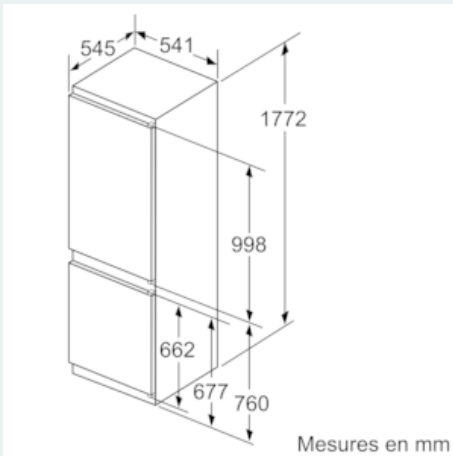

Dimensions

- Dimensions (H x L x P) : 177.2 x 54.1 x 54.5 cm
- Encastrement H x L x P : 177.5 cm x 56 cm x 55 cm

Accessoires

- 2 x accumulateur de froid, 2 x casier à oeufs# 1 x bac à glaçons

**iQ300, built-in fridge-freezer with
freezer at bottom, 177.2 x 54.1 cm
KI86NVS30**

Cotes

Les dimensions de porte de meuble indiquées
sont valables pour un joint de porte de 4 mm.

Mesures en mm