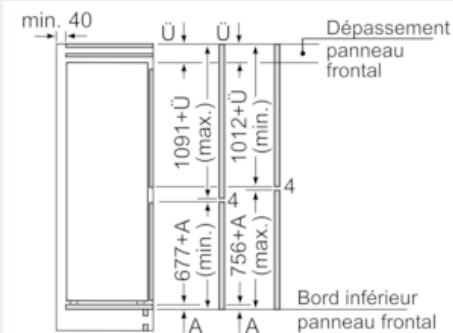

Dimensions

- Dimensions (H x L x P) : 177.2 x 54.1 x 54.5 cm
- Encastrement H x L x P : 177.5 cm x 56 cm x 55 cm

Accessoires

- 2 x accumulateur de froid, 2 x casier à oeufs# 1 x bac à glaçons

**iQ300, built-in fridge-freezer with
freezer at bottom, 177.2 x 54.1 cm
KI86NVS30**

Cotes

Les dimensions de porte de meuble indiquées
sont valables pour un joint de porte de 4 mm.

Mesures en mm