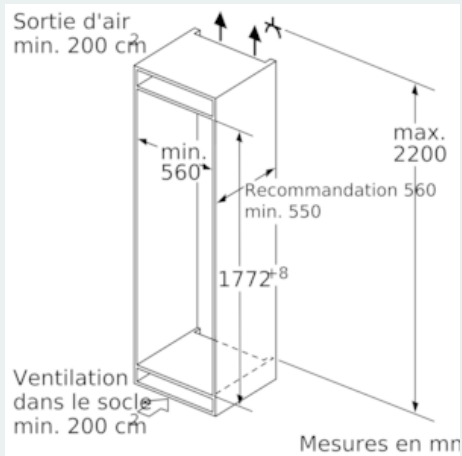

Dimensions

- Dimensions (H x L x P) : 177.2 x 55.8 x 54.5 cm
- Encastrement H x L x P : 177.5 cm x 56 cm x 55 cm

INFORMATIONS TECHNIQUES

- Charnières à droite, réversibles
- Puissance de raccordement: 90 W
- Voltage 220 - 240 V
- Poignées de transport

Accessoires

- 2 x accumulateur de froid, 2 x casier à oeufs# 1 x bac à glaçons
- Système "stop bouteilles"

Options spécifiques au pays

- Sur base des résultats du test normalisé de 24 heures.
Consommation réelle en fonction de l'usage/emplacement de l'appareil.
- Capacité brute totale: 273 l
- Capacité brute réfrigérateur : 189 l
- Volume brut congélateur : 84 l

**iQ500, built-in fridge-freezer with
freezer at bottom, 177.2 x 55.8 cm
KI86NHD30**

Cotes

Mesures en mm

Recommandation de dimension d'espace
libre pour charnière plate

	F	R	X
16-19	0-3	2,5	
	20	0-1	3
21	2-3	2,5	
	0-1	3	
22	2-3	2,5	
	0	4	
	1	3,5	
	2-3	3	

Les dimensions d'espace libre recommandées
dans le tableau doivent être respectées afin
d'assurer une ouverture sans collision des
portes de l'appareil, et d'éviter ainsi
d'endommager les meubles de cuisine.