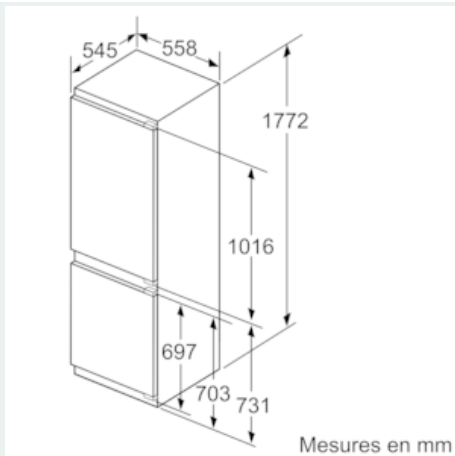

Dimensions

- Dimensions (H x L x P) : 177.2 x 55.8 x 54.5 cm
- Encastrement H x L x P : 177.5 cm x 56 cm x 55 cm

INFORMATIONS TECHNIQUES

- Charnières à droite, réversibles
- Puissance de raccordement: 90 W
- Voltage 220 - 240 V
- Poignées de transport

**iQ500, built-in fridge-freezer with
freezer at bottom, 177.2 x 55.8 cm
KI86NHD30**

Cotes

Mesures en mm

Recommandation de dimension d'espace
libre pour charnière plate

	F	R	X
16-19	0-3	2,5	
	20	0-1	3
21	2-3	2,5	
	0-1	3	
22	2-3	2,5	
	0	4	
	1	3,5	
	2-3	3	

Les dimensions d'espace libre recommandées
dans le tableau doivent être respectées afin
d'assurer une ouverture sans collision des
portes de l'appareil, et d'éviter ainsi
d'endommager les meubles de cuisine.