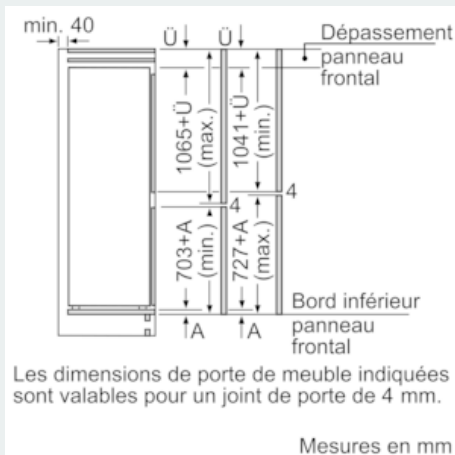

Dimensions

- Dimensions (H x L x P) : 177.2 x 55.8 x 54.5 cm
- Encastrement H x L x P : 177.5 cm x 56 cm x 55 cm

INFORMATIONS TECHNIQUES

- Charnières à droite, réversibles
- Puissance de raccordement: 90 W
- Voltage 220 - 240 V
- Poignées de transport

Accessoires

- 2 x accumulateur de froid, 2 x casier à oeufs# 1 x bac à glaçons
- Système "stop bouteilles"

Options spécifiques au pays

- Sur base des résultats du test normalisé de 24 heures.
Consommation réelle en fonction de l'usage/emplacement de l'appareil.
- Capacité brute totale: 273 l
- Capacité brute réfrigérateur : 189 l
- Volume brut congélateur : 84 l

**iQ500, built-in fridge-freezer with
freezer at bottom, 177.2 x 55.8 cm
KI86NHD30**

Cotes

Mesures en mm

Recommandation de dimension d'espace
libre pour charnière plate

	F	R	X
16-19	0-3	2,5	
	20	0-1	3
21	2-3	2,5	
	0-1	3	
22	2-3	2,5	
	0	4	
	1	3,5	
	2-3	3	

Les dimensions d'espace libre recommandées
dans le tableau doivent être respectées afin
d'assurer une ouverture sans collision des
portes de l'appareil, et d'éviter ainsi
d'endommager les meubles de cuisine.