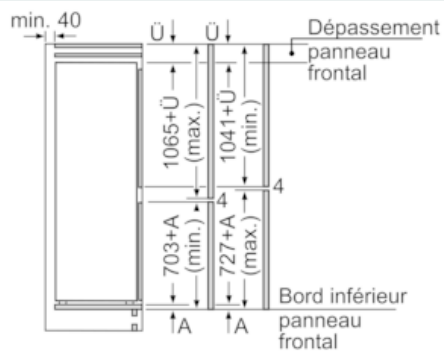

#### Dimensions

- Dimensions (H x L x P) : 177.2 x 55.8 x 54.5 cm
- Encastrement H x L x P : 177.5 cm x 56 cm x 55 cm

**iQ500, built-in fridge-freezer with  
freezer at bottom, 177.2 x 55.8 cm  
KI86NAD30**

## Cotes

Mesures en mm

Mesures en mm

Les dimensions de porte de meuble indiquées sont valables pour un joint de porte de 4 mm.

Mesures en mm