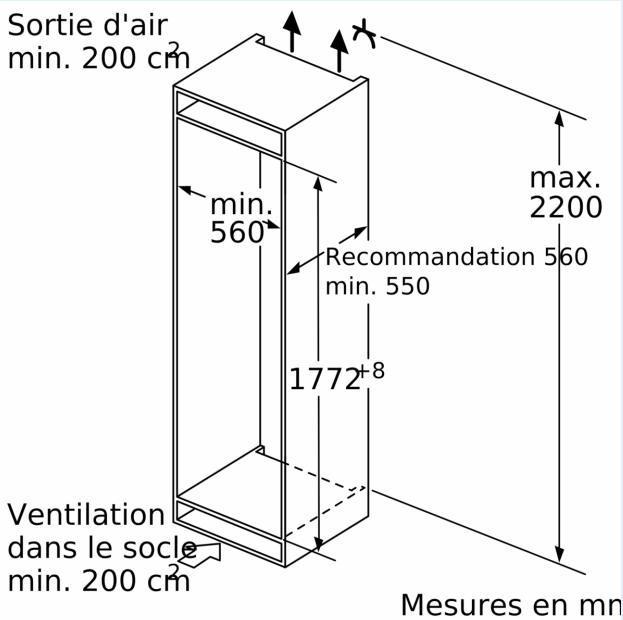

Les dimensions de porte de meuble indiquées sont valables pour un joint de porte de 4 mm.

Mesures en mm