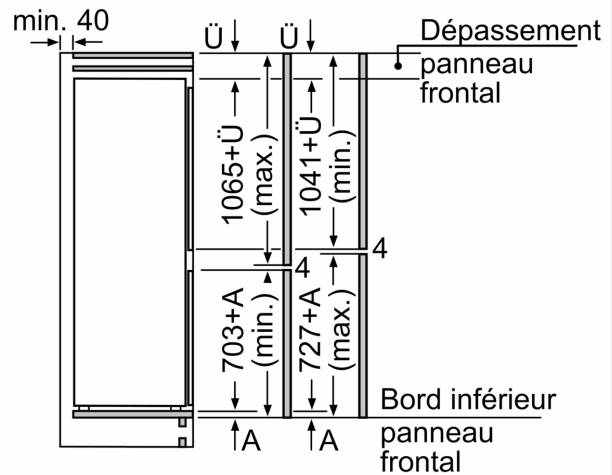

Les dimensions de porte de meuble indiquées sont valables pour un joint de porte de 4 mm.

Mesures en mm