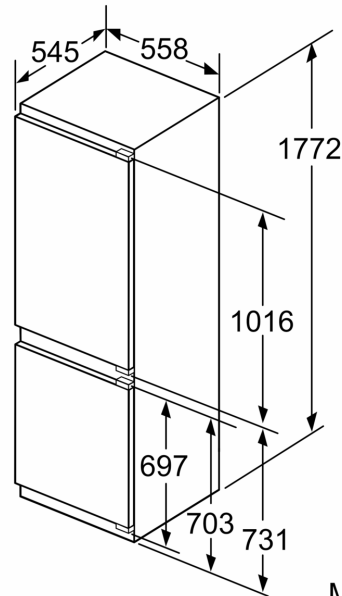

### Dimensions

- Dimensions (H x L x P) : 177.2 x 55.8 x 54.5 cm
- Encastrement H x L x P : 177.5 cm x 56 cm x 55 cm

### INFORMATIONS GENERALES

**iQ700, built-in fridge-freezer with freezer at bottom, 177.2 x 55.8 cm, soft close flat hinge KI86FSDE0**

**Poids maximal admissible des façades de l'appareil**

Les façades d'appareils montés qui dépassent le poids autorisé peuvent provoquer des dommages et entraîner un dysfonctionnement des charnières

A	B	C	D
1500-1750	22	22	
720-1400	19	19	B+5 / C+5
A1	15	19	
A2	15	19	

Mesures en mm

Les dimensions de porte de meuble indiquées sont valables pour un joint de porte de 4 mm.

Mesures en mm

Mesures en mm

Recommandation de dimension d'espace libre pour charnière plate

	<b>F</b>	<b>R</b>	<b>X</b>
16-19	0-3	2,5	
	20	0-1	3
21	2-3	2,5	
	21	0-1	3
22	2-3	2,5	
	22	0	4
		1	3,5
	2-3	3	

Les dimensions d'espace libre recommandées dans le tableau doivent être respectées afin d'assurer une ouverture sans collision des portes de l'appareil, et d'éviter ainsi d'endommager les meubles de cuisine.