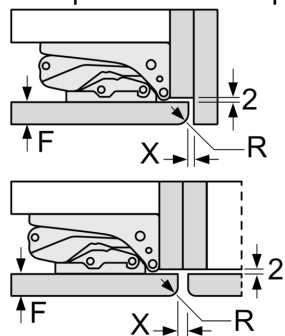

Δ Poids  
**A:** Hauteur de la porte de l'appareil, charnières comprises, en mm  
**B:** Charnière non amortie, façade de l'appareil en kg  
**C:** Charnière amortie, façade de l'appareil en kg  
**D:** Charge supplémentaire possible en kg avec le kit de charge lourde

A	B	C	D
1500-1750	22	22	
720-1400	19	19	B+5 / C+5
A1	15	19	
A2	15	19	

Mesures en mm

Les dimensions de porte de meuble indiquées sont valables pour un joint de porte de 4 mm.

Mesures en mm

Mesures en mm

Recommandation de dimension d'espace libre pour charnière plate

	<b>F</b>	<b>R</b>	<b>X</b>
16-19	0-3	2,5	
	20	0-1	3
21	2-3	2,5	
	21	0-1	3
22	2-3	2,5	
	22	0	4
		1	3,5
	2-3	3	

Les dimensions d'espace libre recommandées dans le tableau doivent être respectées afin d'assurer une ouverture sans collision des portes de l'appareil, et d'éviter ainsi d'endommager les meubles de cuisine.