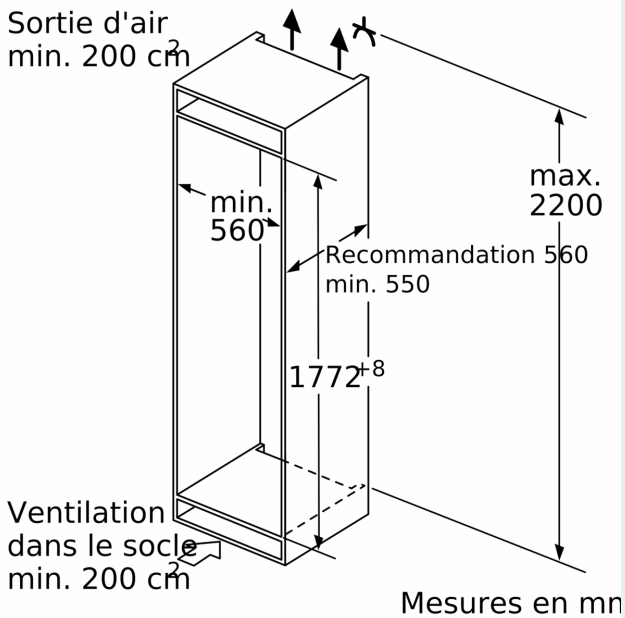

CONGELATEUR

- varioZone avec clayettes amovibles en verre de sécurité
- 3 tiroirs de congélation transparents, dont 1 bigBox

Dimensions

- Dimensions (H x L x P) : 177.2 x 55.8 x 54.5 cm
- Encastrement H x L x P : 177.5 cm x 56 cm x 55 cm

INFORMATIONS TECHNIQUES

- Charnières à droite, réversibles
- Puissance de raccordement: 90 W
- Voltage 220 - 240 V

Accessoires

- 3 x casier à oeufs , 1 x bac à glaçons, 1 x A**0024

iQ700, built-in fridge-freezer with freezer at bottom, 177.2 x 55.8 cm, soft close flat hinge KI86FHDD0

Poids maximal admissible des façades de l'appareil

Les façades d'appareils montés qui dépassent le poids autorisé peuvent provoquer des dommages et entraîner un dysfonctionnement des charnières

Δ Poids
A: Hauteur de la porte de l'appareil, charnières comprises, en mm
B: Charnière non amortie, façade de l'appareil en kg
C: Charnière amortie, façade de l'appareil en kg
D: Charge supplémentaire possible en kg avec le kit de charge lourde

A	B	C	D
1500-1750	22	22	
720-1400	19	19	B+5 / C+5
A1	15	19	
A2	15	19	

Mesures en mm

Mesures en mm

Les dimensions de porte de meuble indiquées sont valables pour un joint de porte de 4 mm.

Mesures en mm

Mesures en mm