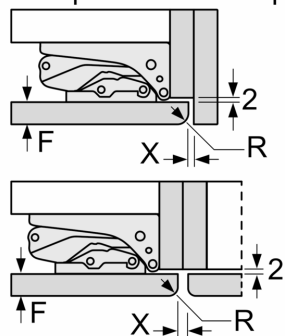

Poids maximal admissible des façades de l'appareil

Les façades d'appareils montés qui dépassent le poids autorisé peuvent provoquer des dommages et entraîner un dysfonctionnement des charnières

Δ Poids
A: Hauteur de la porte de l'appareil, charnières comprises, en mm
B: Charnière non amortie, façade de l'appareil en kg
C: Charnière amortie, façade de l'appareil en kg
D: Charge supplémentaire possible en kg avec le kit de charge lourde

A	B	C	D
1500-1750	22	22	
720-1400	19	19	B+5 / C+5
A1	15	19	
A2	15	19	

Mesures en mm

Mesures en mm

Les dimensions de porte de meuble indiquées sont valables pour un joint de porte de 4 mm.

Mesures en mm

Mesures en mm

Recommandation de dimension d'espace libre pour charnière plate

	F	R	X
16-19	0-3	2,5	
	20	0-1	3
21	2-3	2,5	
	21	0-1	3
22	2-3	2,5	
	22	0	4
		1	3,5
	2-3	3	

Les dimensions d'espace libre recommandées dans le tableau doivent être respectées afin d'assurer une ouverture sans collision des portes de l'appareil, et d'éviter ainsi d'endommager les meubles de cuisine.