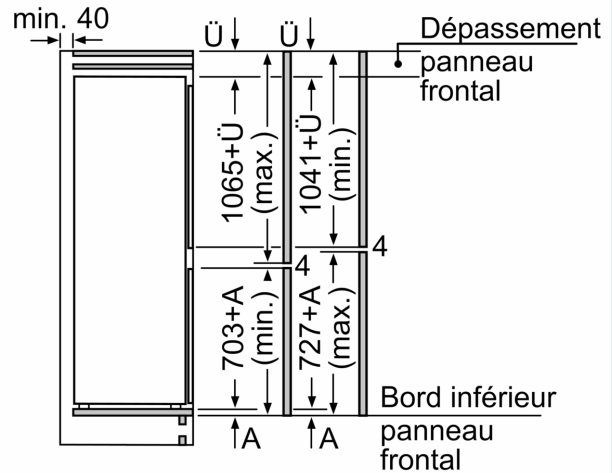

A	B	C	D
1500-1750	22	22	
720-1400	19	19	B+5 / C+5
A1	15	19	
A2	15	19	

Mesures en mm

Mesures en mm

Les dimensions de porte de meuble indiquées sont valables pour un joint de porte de 4 mm.

Mesures en mm

Mesures en mm