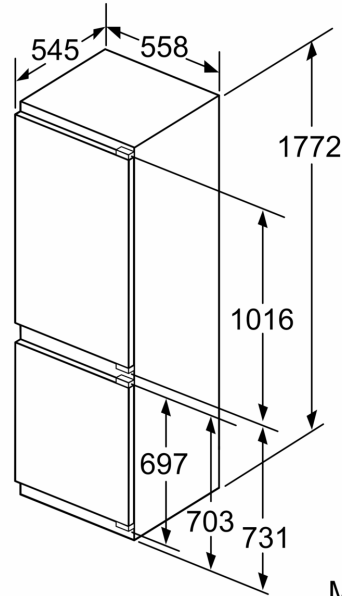

CONGELATEUR

- varioZone avec clayettes amovibles en verre de sécurité
- 3 tiroirs de congélation transparents, dont 1 bigBox

Dimensions

- Dimensions (H x L x P) : 177.2 x 55.8 x 54.5 cm
- Encastrement H x L x P : 177.5 cm x 56 cm x 55 cm

INFORMATIONS TECHNIQUES

- Charnières à droite, réversibles
- Puissance de raccordement: 90 W
- Voltage 220 - 240 V

Accessoires

- 3 x casier à oeufs , 1 x bac à glaçons, 1 x A**0024

iQ700, built-in fridge-freezer with freezer at bottom, 177.2 x 55.8 cm, soft close flat hinge KI86FHDD0

A	B	C	D
1500-1750	22	22	
720-1400	19	19	B+5 / C+5
A1	15	19	
A2	15	19	

Mesures en mm

Mesures en mm

Les dimensions de porte de meuble indiquées sont valables pour un joint de porte de 4 mm.

Mesures en mm

Mesures en mm

Recommandation de dimension d'espace libre pour charnière plate

	F	R	X
16-19	0-3	2,5	
	20	0-1	3
21	2-3	2,5	
	21	0-1	3
22	2-3	2,5	
	22	0	4
		1	3,5
	2-3	3	

Les dimensions d'espace libre recommandées dans le tableau doivent être respectées afin d'assurer une ouverture sans collision des portes de l'appareil, et d'éviter ainsi d'endommager les meubles de cuisine.