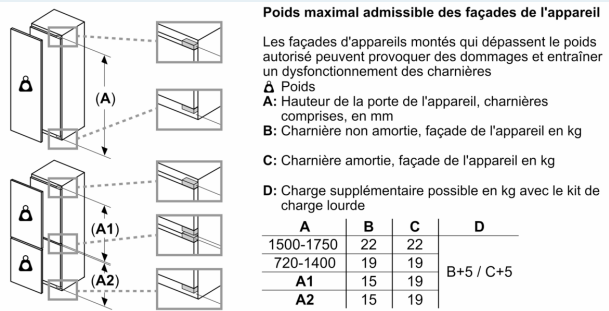

**iQ700, Réfrigérateur combiné
intégrable, 177.2 x 55.8 cm,
Charnières pantographes
softClose
KI84FPDD0**