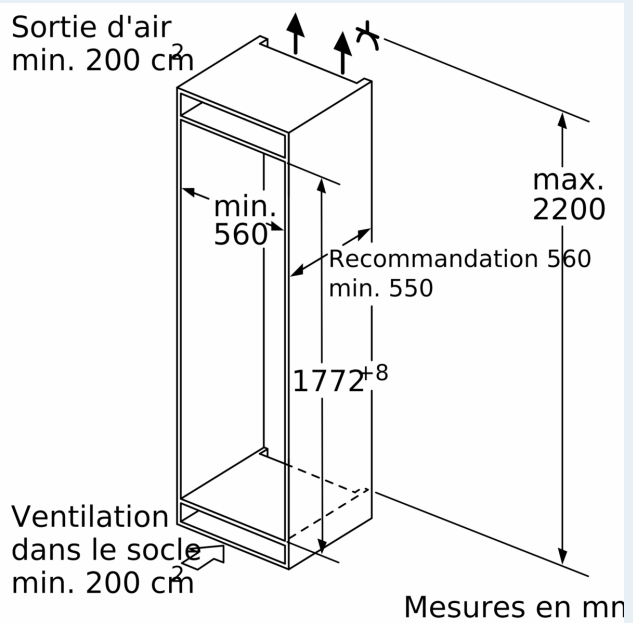

### CONGELATEUR

- varioZone avec clayettes amovibles en verre de sécurité
- 3 tiroirs de congélation transparents, dont 1 bigBox

### Dimensions

- Dimensions (H x L x P) : 177.2 x 55.8 x 54.5 cm
- Encastrement H x L x P : 177.5 cm x 56 cm x 55 cm

### INFORMATIONS TECHNIQUES

- Charnières à droite, réversibles
- Puissance de raccordement: 90 W
- Voltage 220 - 240 V

### Accessoires

- bac à glaçons
- casier à oeufs

**iQ700, Réfrigérateur combiné  
intégrable, 177.2 x 55.8 cm,  
Charnières pantographes  
softClose  
KI84FPDD0**

Les dimensions de porte de meuble indiquées sont valables pour un joint de porte de 4 mm.