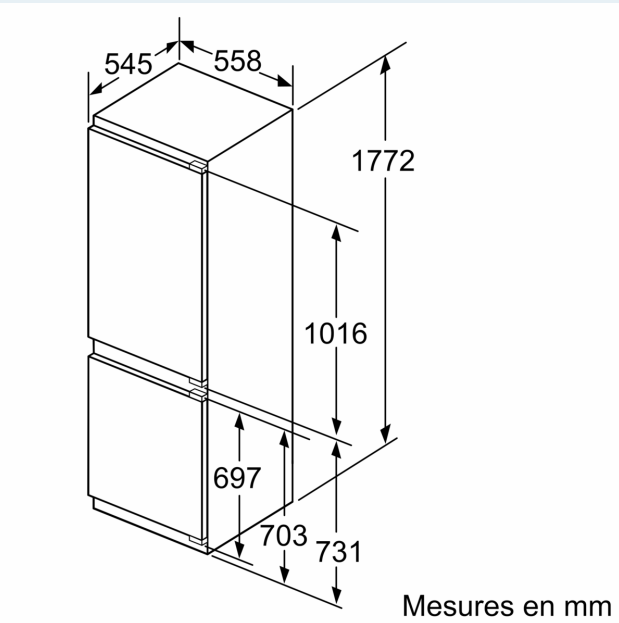

### Dimensions

- Dimensions (H x L x P) : 177.2 x 55.8 x 54.5 cm
- Encastrement H x L x P : 177.5 cm x 56 cm x 55 cm

### Accessoires

- bac à glaçons
- casier à oeufs

**iQ700, Réfrigérateur combiné  
intégrable, 177.2 x 55.8 cm,  
Charnières pantographes  
softClose  
KI84FPDD0**

Les dimensions de porte de meuble indiquées sont valables pour un joint de porte de 4 mm.

Mesures en mm

Mesures en mm  
Recommandation de dimension d'espace libre pour charnière plate

F	R	X
16-19	0-3	2,5
20	0-1	3
	2-3	2,5
21	0-1	3
	2-3	2,5
22	0	4
	1	3,5
	2-3	3

Les dimensions d'espace libre recommandées dans le tableau doivent être respectées afin d'assurer une ouverture sans collision des portes de l'appareil, et d'éviter ainsi d'endommager les meubles de cuisine.