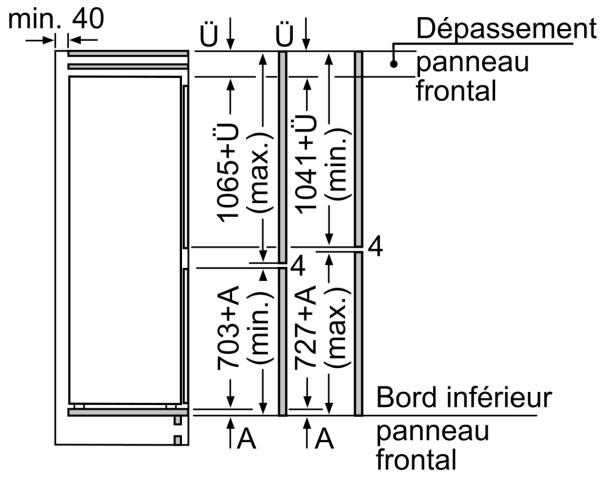

### Dimensions

- Dimensions (H x L x P) : 177.2 x 55.8 x 54.5 cm
- Encastrement H x L x P : 177.5 cm x 56 cm x 55 cm

### INFORMATIONS TECHNIQUES

- Charnières à droite, réversibles
- Puissance de raccordement: 90 W
- Voltage 220 - 240 V

### Accessoires

- bac à glaçons
- casier à oeufs

**iQ700, Réfrigérateur combiné  
intégrable, 177.2 x 55.8 cm,  
Charnières pantographes  
softClose  
KI84FPDD0**

Les dimensions de porte de meuble indiquées sont valables pour un joint de porte de 4 mm.