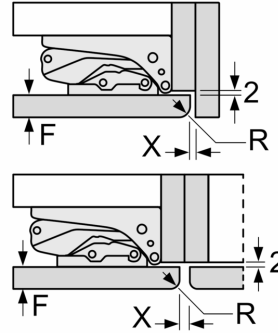

### Dimensions

- Dimensions (H x L x P) : 177.2 x 55.8 x 54.5 cm
- Encastrement H x L x P : 177.5 cm x 56 cm x 55 cm

### INFORMATIONS TECHNIQUES

- Charnières à droite, réversibles
- Puissance de raccordement: 90 W
- Voltage 220 - 240 V

### Accessoires

- bac à glaçons
- casier à oeufs

**iQ700, Réfrigérateur combiné  
intégrable, 177.2 x 55.8 cm,  
Charnières pantographes  
softClose  
KI84FPDD0**

Les dimensions de porte de meuble indiquées sont valables pour un joint de porte de 4 mm.

Mesures en mm

Mesures en mm  
Recommandation de dimension d'espace libre pour charnière plate

F	R	X
16-19	0-3	2,5
20	0-1	3
	2-3	2,5
21	0-1	3
	2-3	2,5
22	0	4
	1	3,5
	2-3	3

Les dimensions d'espace libre recommandées dans le tableau doivent être respectées afin d'assurer une ouverture sans collision des portes de l'appareil, et d'éviter ainsi d'endommager les meubles de cuisine.