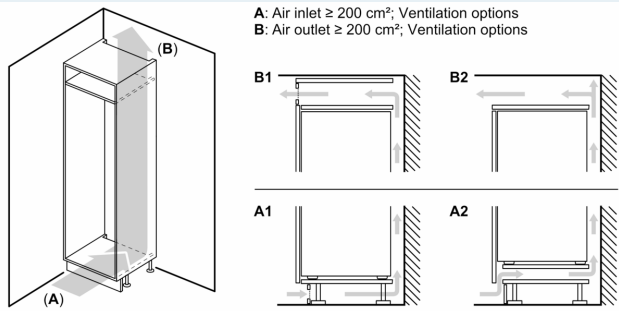

### Dimensions

- Dimensions (H x L x P) : 177.2 x 55.8 x 54.5 cm
- Encastrement H x L x P : 177.5 cm x 56 cm x 55 cm

### Accessoires

- bac à glaçons
- casier à oeufs

**iQ700, Réfrigérateur combiné  
intégrable, 177.2 x 55.8 cm,  
Charnières pantographes  
softClose  
KI84FPDD0**

Les dimensions de porte de meuble indiquées sont valables pour un joint de porte de 4 mm.