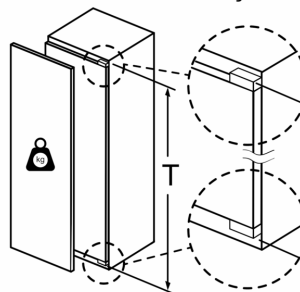

Dimensions

- Dimensions (H x L x P) : 177.2 x 55.8 x 54.5 cm
- Encastrement H x L x P : 177.5 cm x 56 cm x 55 cm

INFORMATIONS TECHNIQUES

- Charnières à droite, réversibles
- Puissance de raccordement: 90 W
- Voltage 220 - 240 V

Accessoires

- bac à glaçons, casier à oeufs
- Système "stop bouteilles"

iQ500, built-in fridge with freezer section, 177.5 x 56 cm, Charnières pantographe softClose KI82LADF0

Poids maximal admissible des façades de l'appareil

Les façades d'appareils montés qui dépassent le poids autorisé peuvent provoquer des dommages et entraîner un dysfonctionnement des charnières

Δ Poids
 A: Hauteur de la porte de l'appareil, charnières comprises, en mm
 B: Charnière non amortie, façade de l'appareil en kg
 C: Charnière amortie, façade de l'appareil en kg
 D: Charge supplémentaire possible en kg avec le kit de charge lourde

A	B	C	D
1500-1750	22	22	
720-1400	19	19	B+5 / C+5
A1	15	19	
A2	15	19	

Mesures en mm

Poids maximum autorisé des façades de meubles

Les portes de meubles montées qui dépassent le poids autorisé peuvent endommager la charnière et nuire à son fonctionnement.