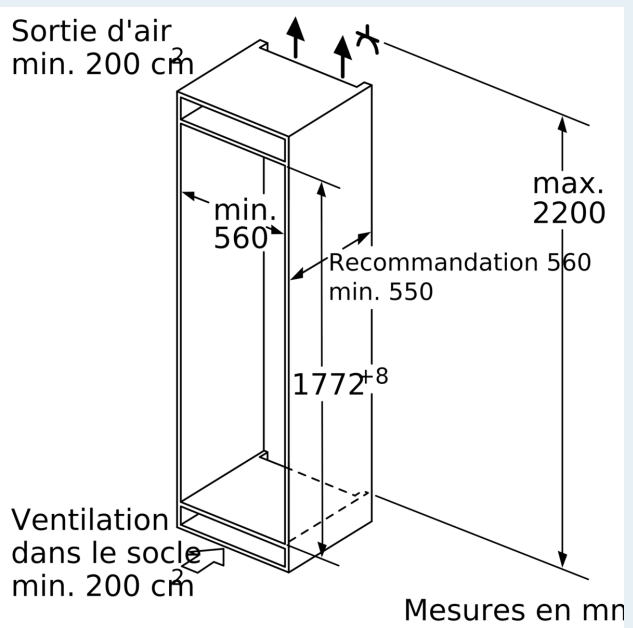

Poids maximal admissible des façades de l'appareil

Les façades d'appareils montés qui dépassent le poids autorisé peuvent provoquer des dommages et entraîner un dysfonctionnement des charnières

Δ Poids
A: Hauteur de la porte de l'appareil, charnières comprises, en mm
B: Charnière non amortie, façade de l'appareil en kg
C: Charnière amortie, façade de l'appareil en kg
D: Charge supplémentaire possible en kg avec le kit de charge lourde

A	B	C	D
1500-1750	22	22	
720-1400	19	19	B+5 / C+5
A1	15	19	
A2	15	19