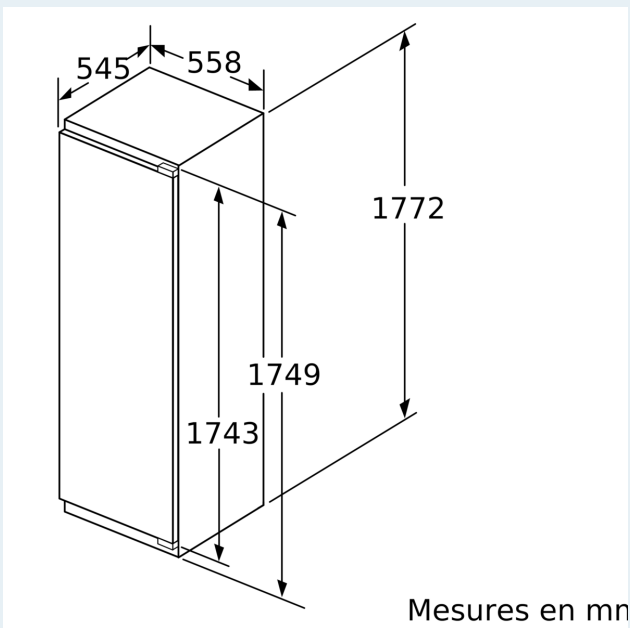

Poids maximal admissible des façades de l'appareil

Les façades d'appareils montés qui dépassent le poids autorisé peuvent provoquer des dommages et entraîner un dysfonctionnement des charnières

Δ Poids
A: Hauteur de la porte de l'appareil, charnières comprises, en mm
B: Charnière non amortie, façade de l'appareil en kg
C: Charnière amortie, façade de l'appareil en kg
D: Charge supplémentaire possible en kg avec le kit de charge lourde

A	B	C	D
1500-1750	22	22	
720-1400	19	19	B+5 / C+5
A1	15	19	
A2	15	19