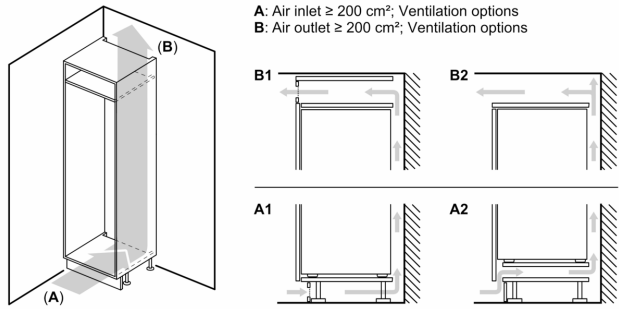

Dimensions

- Dimensions (H x L x P) : 177.2 x 55.8 x 54.5 cm
- Encastrement H x L x P : 177.5 cm x 56 cm x 55 cm

INFORMATIONS TECHNIQUES

- Charnières à droite, réversibles
- Puissance de raccordement: 90 W
- Voltage 220 - 240 V

Accessoires

- bac à glaçons, casier à oeufs
- Système "stop bouteilles"

iQ500, built-in fridge with freezer section, 177.5 x 56 cm, Charnières pantographe softClose KI82LADF0

Poids maximal admissible des façades de l'appareil