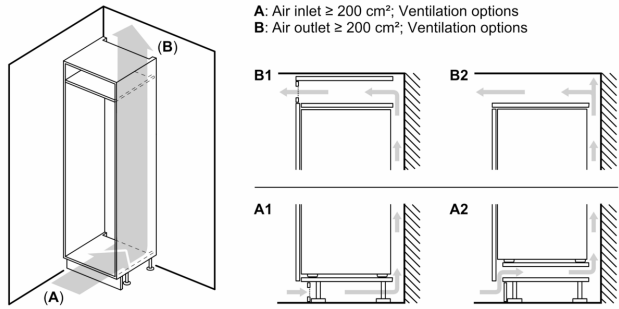

CONGELATEUR

- 1 compartiment congélateur intérieur

Dimensions

- Dimensions (H x L x P) : 177.2 x 55.8 x 54.5 cm
- Encastrement H x L x P : 177.5 cm x 56 cm x 55 cm

INFORMATIONS TECHNIQUES

- Charnières à droite, réversibles
- Puissance de raccordement: 90 W
- Voltage 220 - 240 V

Accessoires

- bac à glaçons

- casier à oeufs

iQ700, built-in fridge with freezer section, 177.5 x 56 cm, Charnières pantographe softClose KI82FSDE0

Poids maximal admissible des façades de l'appareil

Les façades d'appareils montés qui dépassent le poids autorisé peuvent provoquer des dommages et entraîner un dysfonctionnement des charnières