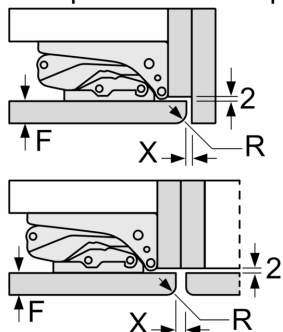

Δ Poids
 A: Hauteur de la porte de l'appareil, charnières comprises, en mm
 B: Charnière non amortie, façade de l'appareil en kg
 C: Charnière amortie, façade de l'appareil en kg
 D: Charge supplémentaire possible en kg avec le kit de charge lourde

A	B	C	D
1500-1750	22	22	
720-1400	19	19	B+5 / C+5
A1	15	19	
A2	15	19	

Mesures en mm

Poids maximum autorisé des façades de meubles

Les portes de meubles montées qui dépassent le poids autorisé peuvent endommager la charnière et nuire à son fonctionnement.

T : hauteur de porte de l'appareil incluse	charnière non amortie, Porte en kg :	charnière amortie, Porte en kg :
Charnières en mm : 1500-1750	22	22

Mesures en mm Recommandation de dimension d'espace libre pour charnière plate

F	R	X
16-19	0-3	2,5
20	0-1	3
	2-3	2,5
21	0-1	3
	2-3	2,5
22	0	4
	1	3,5
	2-3	3

Les dimensions d'espace libre recommandées dans le tableau doivent être respectées afin d'assurer une ouverture sans collision des portes de l'appareil, et d'éviter ainsi d'endommager les meubles de cuisine.