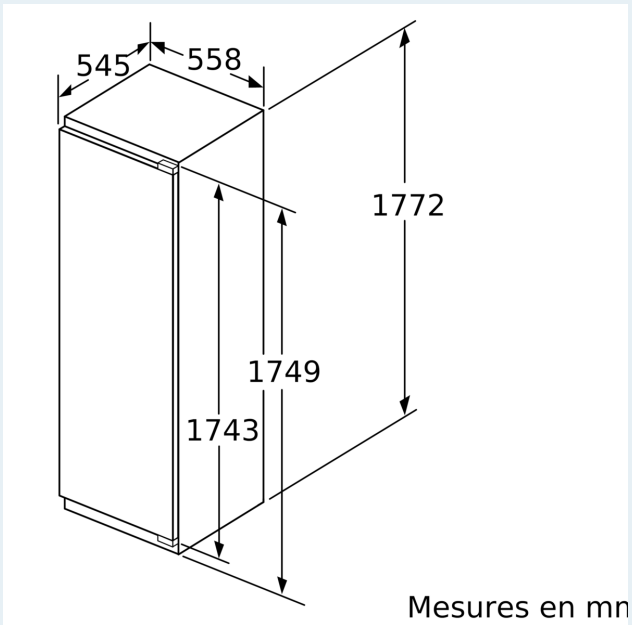

Poids maximal admissible des façades de l'appareil

Les façades d'appareils montés qui dépassent le poids autorisé peuvent provoquer des dommages et entraîner un dysfonctionnement des charnières

Δ Poids
A: Hauteur de la porte de l'appareil, charnières comprises, en mm
B: Charnière non amortie, façade de l'appareil en kg
C: Charnière amortie, façade de l'appareil en kg
D: Charge supplémentaire possible en kg avec le kit de charge lourde

A	B	C	D
1500-1750	22	22	
720-1400	19	19	B+5 / C+5
A1	15	19	
A2	15	19