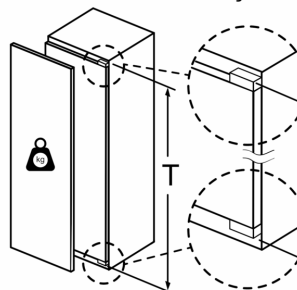

CONGELATEUR

- 1 compartiment congélateur intérieur

Dimensions

- Dimensions (H x L x P) : 177.2 x 55.8 x 54.5 cm
- Encastrement H x L x P : 177.5 cm x 56 cm x 55 cm

INFORMATIONS TECHNIQUES

- Charnières à droite, réversibles
- Puissance de raccordement: 90 W
- Voltage 220 - 240 V

Accessoires

- bac à glaçons

- casier à oeufs

iQ700, built-in fridge with freezer section, 177.5 x 56 cm, Charnières pantographe softClose KI82FSDE0

Poids maximal admissible des façades de l'appareil

Les façades d'appareils montés qui dépassent le poids autorisé peuvent provoquer des dommages et entraîner un dysfonctionnement des charnières

Δ Poids
 A: Hauteur de la porte de l'appareil, charnières comprises, en mm
 B: Charnière non amortie, façade de l'appareil en kg
 C: Charnière amortie, façade de l'appareil en kg
 D: Charge supplémentaire possible en kg avec le kit de charge lourde

A	B	C	D
1500-1750	22	22	
720-1400	19	19	B+5 / C+5
A1	15	19	
A2	15	19	

Mesures en mm

Poids maximum autorisé des façades de meubles

Les portes de meubles montées qui dépassent le poids autorisé peuvent endommager la charnière et nuire à son fonctionnement.