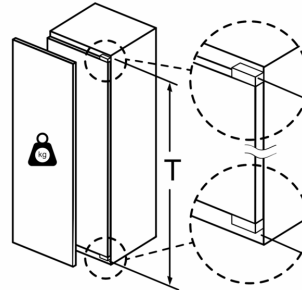

Dimensions

- Dimensions (H x L x P) : 177.2 x 55.8 x 54.5 cm
- Encastrement H x L x P : 177.5 cm x 56 cm x 55 cm

INFORMATIONS TECHNIQUES

- Charnières à droite, réversibles
- Puissance de raccordement: 90 W
- Voltage 220 - 240 V

A	B	C	D
1500-1750	22	22	
720-1400	19	19	B+5 / C+5
A1	15	19	
A2	15	19	

Cotes

Mesures en mm

Poids maximum autorisé des façades de meubles

Les portes de meubles montées qui dépassent le poids autorisé peuvent endommager la charnière et nuire à son fonctionnement.

T : hauteur de porte de l'appareil incluse Charnières en mm :	charnière non amortie, Porte en kg :	charnière amortie, Porte en kg :
1500-1750	22	22

Mesures en mm

Recommandation de dimension d'espace libre pour charnière plate

F	R	X
16-19	0-3	2,5
20	0-1	3
	2-3	2,5
21	0-1	3
	2-3	2,5
22	0	4
	1	3,5
	2-3	3

Les dimensions d'espace libre recommandées dans le tableau doivent être respectées afin d'assurer une ouverture sans collision des portes de l'appareil, et d'éviter ainsi d'endommager les meubles de cuisine.