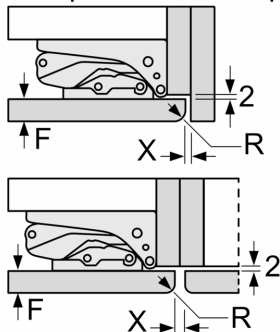

Dimensions

- Dimensions (H x L x P) : 177.2 x 55.8 x 54.5 cm
- Encastrement H x L x P : 177.5 cm x 56 cm x 55 cm

INFORMATIONS TECHNIQUES

- Charnières à droite, réversibles
- Puissance de raccordement: 90 W
- Voltage 220 - 240 V

A	B	C	D
1500-1750	22	22	
720-1400	19	19	B+5 / C+5
A1	15	19	
A2	15	19	

Cotes

Mesures en mm

Poids maximum autorisé des façades de meubles

Les portes de meubles montées qui dépassent le poids autorisé peuvent endommager la charnière et nuire à son fonctionnement.

T : hauteur de porte de l'appareil incluse Charnières en mm :	charnière non amortie, Porte en kg :	charnière amortie, Porte en kg :
1500-1750	22	22

Mesures en mm

Recommandation de dimension d'espace libre pour charnière plate

F	R	X
16-19	0-3	2,5
20	0-1	3
	2-3	2,5
21	0-1	3
	2-3	2,5
22	0	4
	1	3,5
	2-3	3

Les dimensions d'espace libre recommandées dans le tableau doivent être respectées afin d'assurer une ouverture sans collision des portes de l'appareil, et d'éviter ainsi d'endommager les meubles de cuisine.