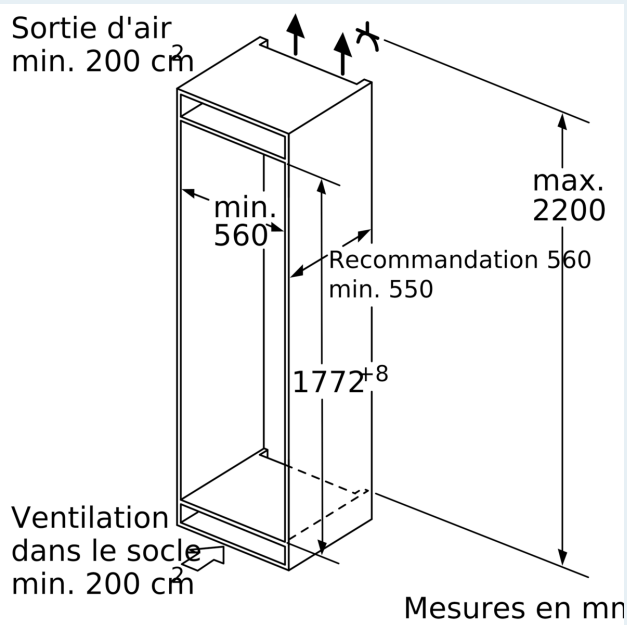

Dimensions

- Dimensions (H x L x P) : 177.2 x 55.8 x 54.5 cm
- Encastrement H x L x P : 177.5 cm x 56 cm x 55 cm

INFORMATIONS TECHNIQUES

- Charnières à droite, réversibles
- Puissance de raccordement: 90 W
- Voltage 220 - 240 V

Environnement et sécurité

Installation

INFORMATIONS GENERALES

- 7 clayettes en verre de sécurité, dont 6 réglables en hauteur

iQ500, built-in fridge, 177.5 x 56 cm, Charnières pantographes softClose KI81RSOE0

Cotes

Poids maximal admissible des façades de l'appareil

Les façades d'appareils montés qui dépassent le poids autorisé peuvent provoquer des dommages et entraîner un dysfonctionnement des charnières

Δ Poids
 A: Hauteur de la porte de l'appareil, charnières comprises, en mm
 B: Charnière non amortie, façade de l'appareil en kg
 C: Charnière amortie, façade de l'appareil en kg
 D: Charge supplémentaire possible en kg avec le kit de charge lourde

A	B	C	D
1500-1750	22	22	
720-1400	19	19	B+5 / C+5
A1	15	19	
A2	15	19	

Cotes

Mesures en mm

Poids maximum autorisé des façades de meubles

Les portes de meubles montées qui dépassent le poids autorisé peuvent endommager la charnière et nuire à son fonctionnement.