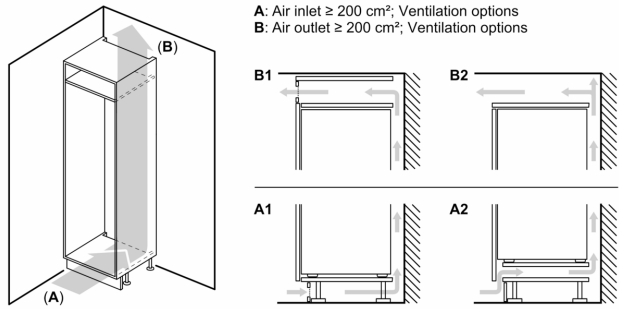

iQ500, built-in fridge, 177.5 x 56 cm, Charnières pantographes softClose KI81RSOE0

Cotes