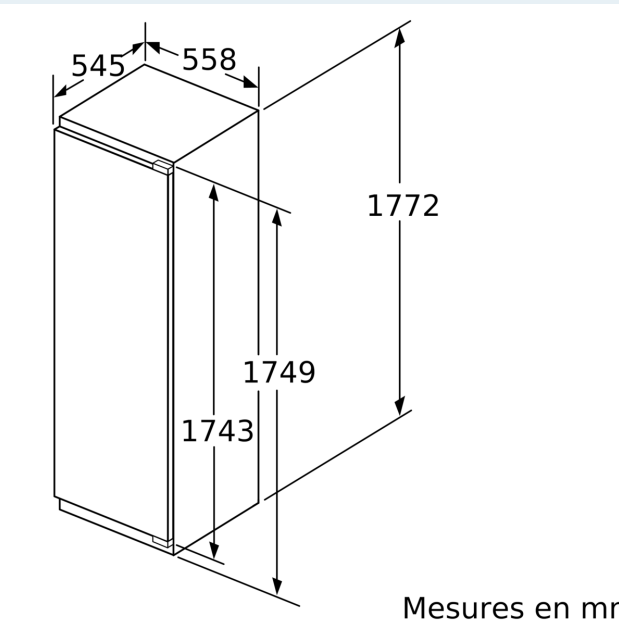

Dimensions

- Dimensions (H x L x P) : 177.2 x 55.8 x 54.5 cm
- Encastrement H x L x P : 177.5 cm x 56 cm x 55 cm

INFORMATIONS TECHNIQUES

- Charnières à droite, réversibles
- Puissance de raccordement: 90 W
- Voltage 220 - 240 V

Cotes

Poids maximal admissible des façades de l'appareil

Les façades d'appareils montés qui dépassent le poids autorisé peuvent provoquer des dommages et entraîner un dysfonctionnement des charnières

Δ Poids
 A: Hauteur de la porte de l'appareil, charnières comprises, en mm
 B: Charnière non amortie, façade de l'appareil en kg
 C: Charnière amortie, façade de l'appareil en kg
 D: Charge supplémentaire possible en kg avec le kit de charge lourde

A	B	C	D
1500-1750	22	22	
720-1400	19	19	B+5 / C+5
A1	15	19	
A2	15	19	

Cotes

Mesures en mm

Poids maximum autorisé des façades de meubles

Les portes de meubles montées qui dépassent le poids autorisé peuvent endommager la charnière et nuire à son fonctionnement.

F	R	X
16-19	0-3	2,5
20	0-1	3
	2-3	2,5
21	0-1	3
	2-3	2,5
22	0	4
	1	3,5
	2-3	3

Les dimensions d'espace libre recommandées dans le tableau doivent être respectées afin d'assurer une ouverture sans collision des portes de l'appareil, et d'éviter ainsi d'endommager les meubles de cuisine.