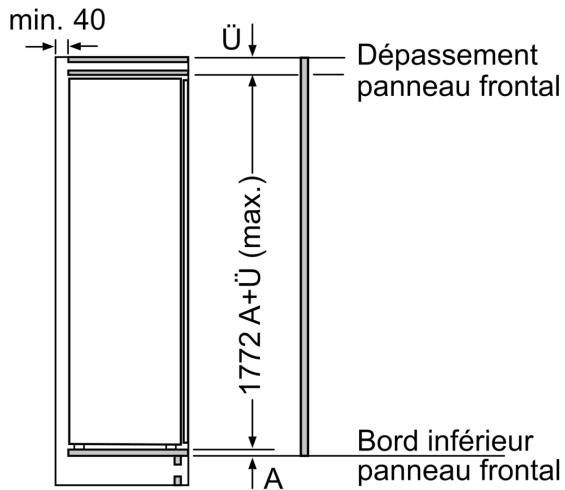

Dimensions

- Dimensions (H x L x P) : 177.2 x 55.8 x 54.5 cm
- Encastrement H x L x P : 177.5 cm x 56 cm x 55 cm

INFORMATIONS TECHNIQUES

- Charnières à droite, réversibles
- Puissance de raccordement: 90 W
- Voltage 220 - 240 V

Environnement et sécurité

Installation

INFORMATIONS GENERALES

- 7 clayettes en verre de sécurité, dont 6 réglables en hauteur

iQ500, built-in fridge, 177.5 x 56 cm, Charnières pantographes softClose KI81RSOE0

Cotes

Poids maximal admissible des façades de l'appareil

Les façades d'appareils montés qui dépassent le poids autorisé peuvent provoquer des dommages et entraîner un dysfonctionnement des charnières

Δ Poids
 A: Hauteur de la porte de l'appareil, charnières comprises, en mm
 B: Charnière non amortie, façade de l'appareil en kg
 C: Charnière amortie, façade de l'appareil en kg
 D: Charge supplémentaire possible en kg avec le kit de charge lourde

A	B	C	D
1500-1750	22	22	
720-1400	19	19	B+5 / C+5
A1	15	19	
A2	15	19	

Cotes

Mesures en mm

Poids maximum autorisé des façades de meubles

Les portes de meubles montées qui dépassent le poids autorisé peuvent endommager la charnière et nuire à son fonctionnement.