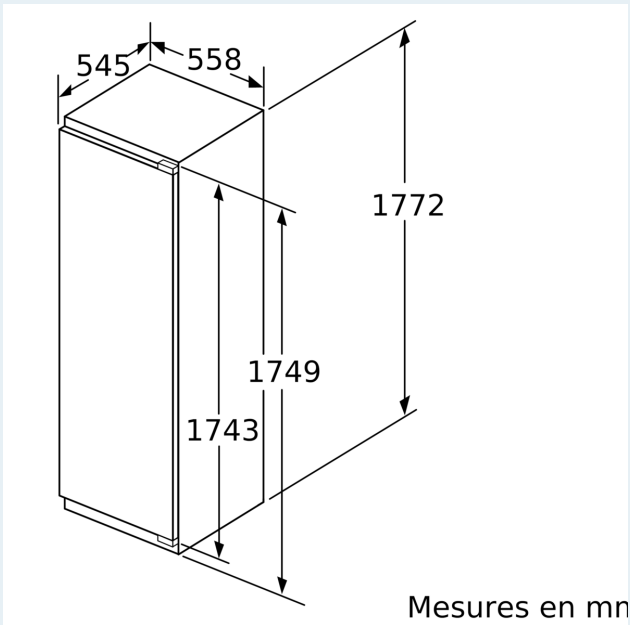

Poids maximal admissible des façades de l'appareil

Les façades d'appareils montés qui dépassent le poids autorisé peuvent provoquer des dommages et entraîner un dysfonctionnement des charnières

Δ Poids
A: Hauteur de la porte de l'appareil, charnières comprises, en mm
B: Charnière non amortie, façade de l'appareil en kg
C: Charnière amortie, façade de l'appareil en kg
D: Charge supplémentaire possible en kg avec le kit de charge lourde

A	B	C	D
1500-1750	22	22	
720-1400	19	19	B+5 / C+5
A1	15	19	
A2	15	19