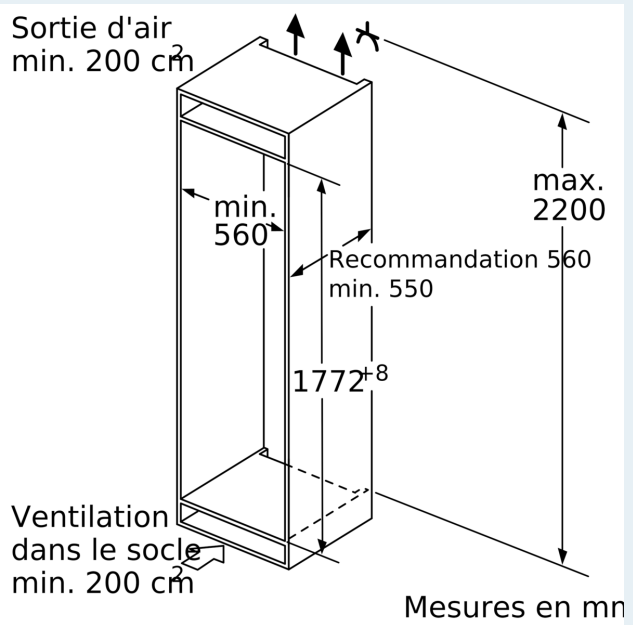

Poids maximal admissible des façades de l'appareil

Les façades d'appareils montés qui dépassent le poids autorisé peuvent provoquer des dommages et entraîner un dysfonctionnement des charnières

Δ Poids
A: Hauteur de la porte de l'appareil, charnières comprises, en mm
B: Charnière non amortie, façade de l'appareil en kg
C: Charnière amortie, façade de l'appareil en kg
D: Charge supplémentaire possible en kg avec le kit de charge lourde

A	B	C	D
1500-1750	22	22	
720-1400	19	19	B+5 / C+5
A1	15	19	
A2	15	19