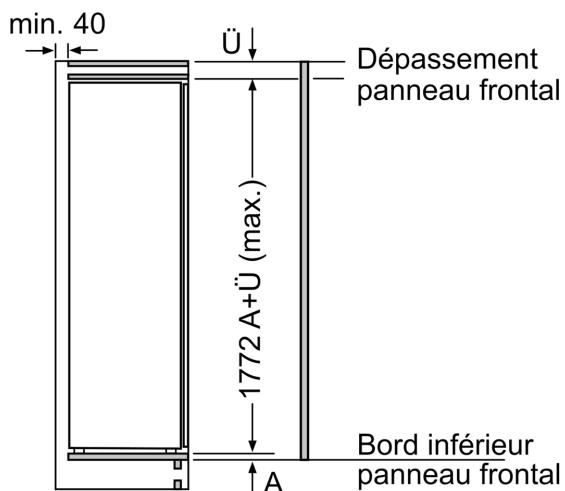

Mesures en mm