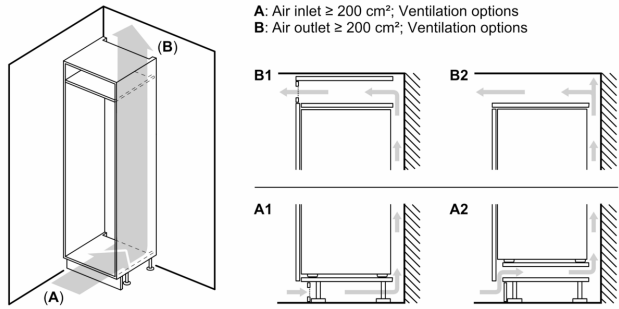

Dimensions

- Dimensions (H x L x P) : 177.2 x 55.8 x 54.5 cm
- Encastrement H x L x P : 177.5 cm x 56 cm x 55 cm

INFORMATIONS TECHNIQUES

- Charnières à droite, réversibles
- Puissance de raccordement: 90 W
- Voltage 220 - 240 V

Accessoires

- casier à oeufs

iQ700, built-in fridge, 177.5 x 56 cm, Charnières pantographes softClose KI81FHDD0

Poids maximal admissible des façades de l'appareil

Les façades d'appareils montés qui dépassent le poids autorisé peuvent provoquer des dommages et entraîner un dysfonctionnement des charnières