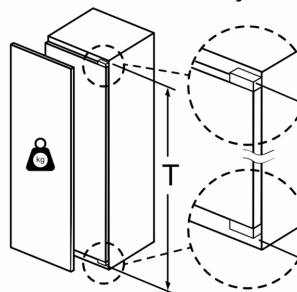

Dimensions

- Dimensions (H x L x P) : 177.2 x 55.8 x 54.5 cm
- Encastrement H x L x P : 177.5 cm x 56 cm x 55 cm

INFORMATIONS TECHNIQUES

- Charnières à droite, réversibles
- Puissance de raccordement: 90 W
- Voltage 220 - 240 V

Accessoires

- casier à oeufs

iQ700, built-in fridge, 177.5 x 56 cm, Charnières pantographes softClose KI81FHDD0

Poids maximal admissible des façades de l'appareil

Les façades d'appareils montés qui dépassent le poids autorisé peuvent provoquer des dommages et entraîner un dysfonctionnement des charnières

Δ Poids
 A: Hauteur de la porte de l'appareil, charnières comprises, en mm
 B: Charnière non amortie, façade de l'appareil en kg
 C: Charnière amortie, façade de l'appareil en kg
 D: Charge supplémentaire possible en kg avec le kit de charge lourde

A	B	C	D
1500-1750	22	22	
720-1400	19	19	B+5 / C+5
A1	15	19	
A2	15	19	

Mesures en mm

Poids maximum autorisé des façades de meubles

Les portes de meubles montées qui dépassent le poids autorisé peuvent endommager la charnière et nuire à son fonctionnement.