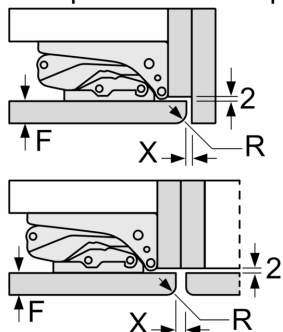

Dimensions

- Dimensions (H x L x P) : 177.2 x 55.8 x 54.5 cm
- Encastrement H x L x P : 177.5 cm x 56 cm x 55 cm

INFORMATIONS TECHNIQUES

- Charnières à droite, réversibles
- Puissance de raccordement: 90 W
- Voltage 220 - 240 V

A	B	C	D
1500-1750	22	22	
720-1400	19	19	B+5 / C+5
A1	15	19	
A2	15	19	

Mesures en mm

Poids maximum autorisé des façades de meubles

Les portes de meubles montées qui dépassent le poids autorisé peuvent endommager la charnière et nuire à son fonctionnement.

T : hauteur de porte de l'appareil incluse	charnière non amortie, Porte en kg :	charnière amortie, Porte en kg :
Charnières en mm : 1500-1750	22	22

Mesures en mm Recommandation de dimension d'espace libre pour charnière plate

F	R	X
16-19	0-3	2,5
20	0-1	3
	2-3	2,5
21	0-1	3
	2-3	2,5
22	0	4
	1	3,5
	2-3	3

Les dimensions d'espace libre recommandées dans le tableau doivent être respectées afin d'assurer une ouverture sans collision des portes de l'appareil, et d'éviter ainsi d'endommager les meubles de cuisine.