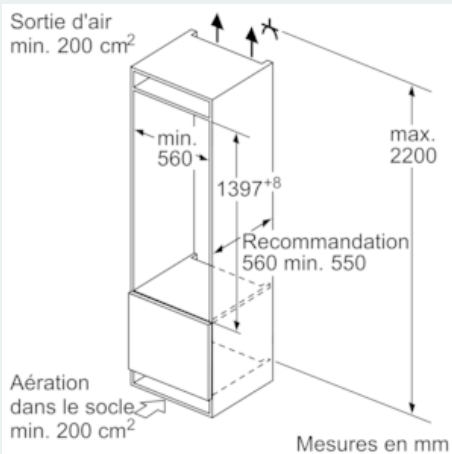

#### Dimensions

- Dimensions (H x L x P) : 139.7 x 55.8 x 54.5 cm
- Encastrement H x L x P : 140 cm x 56 cm x 55 cm

#### Accessoires

- 2 x casier à oeufs# 1 x bac à glaçons
- Système "stop bouteilles"

**iQ500, built-in fridge with freezer section, 140 x 56 cm**  
**KI52LAD30**

## Cotes

Mesures en mm

Mesures en mm

Mesures en mm