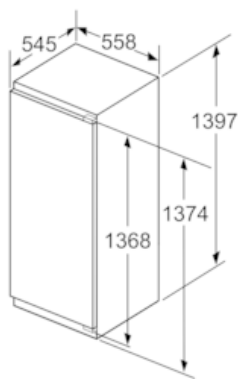

iQ500, built-in fridge with freezer section, 140 x 56 cm
KI52LAD30

Cotes

Mesures en mm