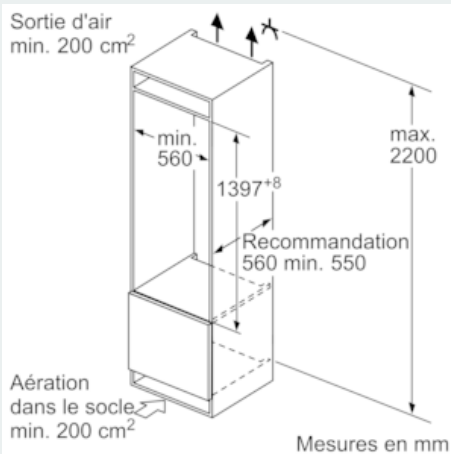

Accessoires intégrés

2 x casier à oeufs#
 1 x bac à glaçons

Accessoires en option

KS10Z020

iQ700, built-in fridge with freezer section, 140 x 56 cm KI52FSD30

Équipement

Puissance et consommation

- Classe énergétique : A++ sur une échelle allant de A+++ à D
- Consommation énergétique: 196 kWh/an
- Volume utile total : 204 l
- Niveau sonore : 38dB(A) re 1 pW
- Puissance de raccordement: 90 W
- Classe climatique : SN-ST

CONGELATEUR

- Congélateur **** : Volume utile 15 l
- Pouvoir de congélation : 2.5 kg en 24 h
- Autonomie en cas de coupure électrique : 13 h

Dimensions

- Dimensions (H x L x P) : 139.7 x 55.8 x 54.5 cm
- Encastrement H x L x P : 140 cm x 56 cm x 55 cm

Accessoires

- 2 x casier à oeufs# 1 x bac à glaçons

**iQ700, built-in fridge with freezer
section, 140 x 56 cm
KI52FSD30**

Cotes

Mesures en mm

Mesures en mm

Mesures en mm

Mesures en mm

Recommandation de dimension d'espace libre pour charnière plate

	F	R	X
16-19	0-3	2,5	
	20	0-1	3
21	2-3	2,5	
	0-1	3	
22	2-3	2,5	
	0	4	
	1	3,5	
	2-3	3	

Les dimensions d'espace libre recommandées dans le tableau doivent être respectées afin d'assurer une ouverture sans collision des portes de l'appareil, et d'éviter ainsi d'endommager les meubles de cuisine.