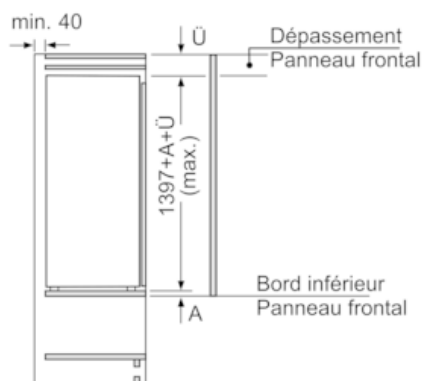

Accessoires

- 2 x casier à oeufs# 1 x bac à glaçons

**iQ700, built-in fridge with freezer
section, 140 x 56 cm
KI52FSD30**

Cotes

Mesures en mm

Mesures en mm

Mesures en mm

Mesures en mm

Recommandation de dimension d'espace libre pour charnière plate

	F	R	X
16-19	0-3	2,5	
	20	0-1	3
21	2-3	2,5	
	0-1	3	
22	2-3	2,5	
	0	4	
	1	3,5	
	2-3	3	

Les dimensions d'espace libre recommandées dans le tableau doivent être respectées afin d'assurer une ouverture sans collision des portes de l'appareil, et d'éviter ainsi d'endommager les meubles de cuisine.