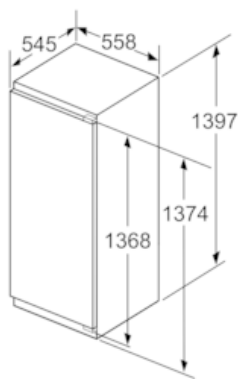

CONGELATEUR

- Congélateur **** : Volume utile 15 l
- Pouvoir de congélation : 2.5 kg en 24 h
- Autonomie en cas de coupure électrique : 13 h

Dimensions

- Dimensions (H x L x P) : 139.7 x 55.8 x 54.5 cm
- Encastrement H x L x P : 140 cm x 56 cm x 55 cm

Accessoires

- 2 x casier à oeufs# 1 x bac à glaçons

**iQ700, built-in fridge with freezer
section, 140 x 56 cm
KI52FSD30**

Cotes

Mesures en mm

Mesures en mm

Mesures en mm

Mesures en mm

Recommandation de dimension d'espace libre pour charnière plate

	F	R	X
16-19	0-3	2,5	
	20	0-1	3
21	2-3	2,5	
	0-1	3	
22	2-3	2,5	
	0	4	
	1	3,5	
	2-3	3	

Les dimensions d'espace libre recommandées dans le tableau doivent être respectées afin d'assurer une ouverture sans collision des portes de l'appareil, et d'éviter ainsi d'endommager les meubles de cuisine.