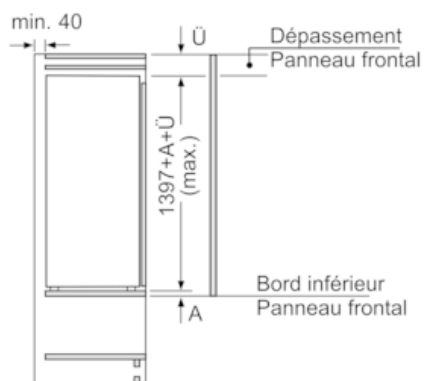

- Dimensions (H x L x P) : 139.7 x 55.8 x 54.5 cm
- Encastrement H x L x P : 140 cm x 56 cm x 55 cm

INFORMATIONS TECHNIQUES

- Charnières à droite, réversibles
- Puissance de raccordement: 90 W
- Voltage 220 - 240 V
- Classe climatique : SN-T
- Poignées de transport

iQ500, built-in fridge, 140 x 56 cm KI51RAD30

Cotes

Mesures en mm

Mesures en mm

Mesures en mm

Mesures en mm

Recommandation de dimension d'espace libre pour charnière plate

	F	R	X
16-19	0-3	2,5	
	20	0-1	3
21	2-3	2,5	
	0-1	3	
22	2-3	2,5	
	0	4	
	1	3,5	
	2-3	3	

Les dimensions d'espace libre recommandées dans le tableau doivent être respectées afin d'assurer une ouverture sans collision des portes de l'appareil, et d'éviter ainsi d'endommager les meubles de cuisine.