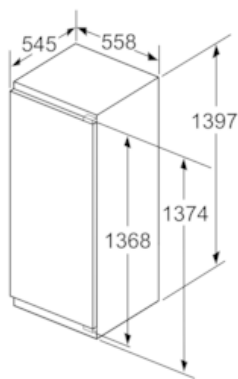

- Dimensions (H x L x P) : 139.7 x 55.8 x 54.5 cm
- Encastrement H x L x P : 140 cm x 56 cm x 55 cm

INFORMATIONS TECHNIQUES

- Charnières à droite, réversibles
- Puissance de raccordement: 90 W
- Voltage 220 - 240 V
- Classe climatique : SN-T
- Poignées de transport

iQ500, built-in fridge, 140 x 56 cm KI51RAD30

Cotes

Mesures en mm

Mesures en mm

Mesures en mm

Mesures en mm

Recommandation de dimension d'espace libre pour charnière plate

	F	R	X
16-19	0-3	2,5	
	20	0-1	3
21	2-3	2,5	
	0-1	3	
22	2-3	2,5	
	0	4	
	1	3,5	
	2-3	3	

Les dimensions d'espace libre recommandées dans le tableau doivent être respectées afin d'assurer une ouverture sans collision des portes de l'appareil, et d'éviter ainsi d'endommager les meubles de cuisine.