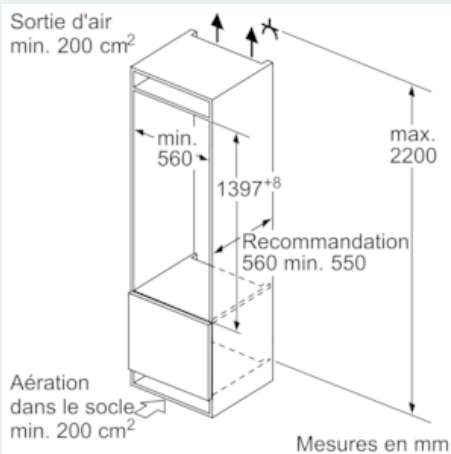

- Dimensions (H x L x P) : 139.7 x 55.8 x 54.5 cm
- Encastrement H x L x P : 140 cm x 56 cm x 55 cm

INFORMATIONS TECHNIQUES

- Charnières à droite, réversibles
- Puissance de raccordement: 90 W
- Voltage 220 - 240 V
- Classe climatique : SN-T
- Poignées de transport

Accessoires

- 2 x casier à oeufs#
- Système "stop bouteilles"

Options spécifiques au pays

- Capacité brute totale: 248 l
- Capacité brute réfrigérateur : 248 l
- Sur base des résultats du test normalisé de 24 heures.
Consommation réelle en fonction de l'usage/emplacement de l'appareil.

iQ500, built-in fridge, 140 x 56 cm KI51RAD30

Cotes

Mesures en mm

Mesures en mm

Mesures en mm

Mesures en mm

Recommandation de dimension d'espace libre pour charnière plate

	F	R	X
16-19	0-3	2,5	
	20	0-1	3
21	2-3	2,5	
	0-1	3	
22	2-3	2,5	
	0	4	
	1	3,5	
	2-3	3	

Les dimensions d'espace libre recommandées dans le tableau doivent être respectées afin d'assurer une ouverture sans collision des portes de l'appareil, et d'éviter ainsi d'endommager les meubles de cuisine.