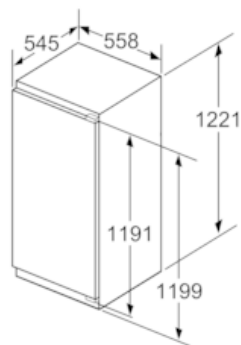

#### Dimensions

- Dimensions (H x L x P) : 122.1 x 55.8 x 54.5 cm
- Encastrement H x L x P : 122.5 cm x 56 cm x 55 cm

#### INFORMATIONS GENERALES

**iQ500, built-in fridge with freezer section, 122.5 x 56 cm**  
**KI42LAF30**

## Cotes

Mesures en mm

Mesures en mm

Mesures en mm