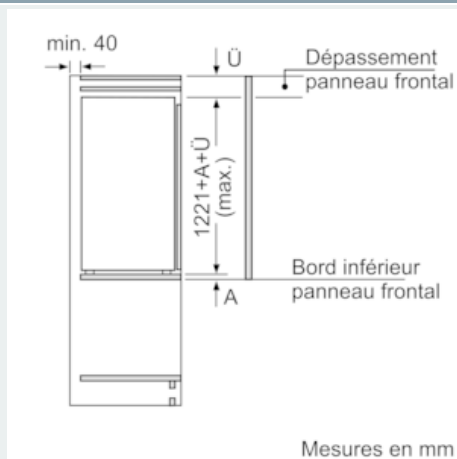

iQ500, built-in fridge with freezer section, 122.5 x 56 cm
KI42LAD40

Cotes

Mesures en mm

Recommandation de dimension d'espace libre pour charnière plate

	F	R	X
16-19	0-3	2,5	
	20	0-1	3
21	2-3	2,5	
	0-1	3	
22	2-3	2,5	
	0	4	
	1	3,5	
	2-3	3	

Les dimensions d'espace libre recommandées dans le tableau doivent être respectées afin d'assurer une ouverture sans collision des portes de l'appareil, et d'éviter ainsi d'endommager les meubles de cuisine.