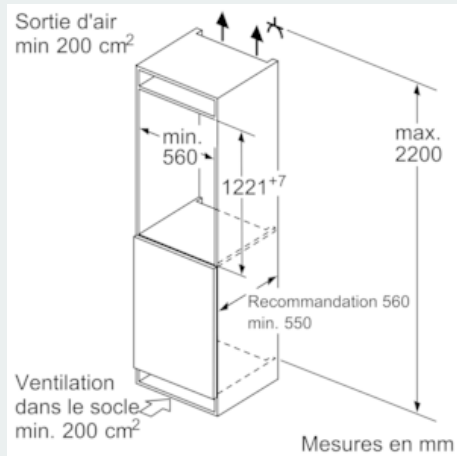

iQ500, built-in fridge with freezer section, 122.5 x 56 cm
KI42LAD40

Cotes

Mesures en mm

Recommandation de dimension d'espace libre pour charnière plate

	F	R	X
16-19	0-3	2,5	
	20	0-1	3
21	2-3	2,5	
	0-1	3	
22	2-3	2,5	
	0	4	
	1	3,5	
	2-3	3	

Les dimensions d'espace libre recommandées dans le tableau doivent être respectées afin d'assurer une ouverture sans collision des portes de l'appareil, et d'éviter ainsi d'endommager les meubles de cuisine.