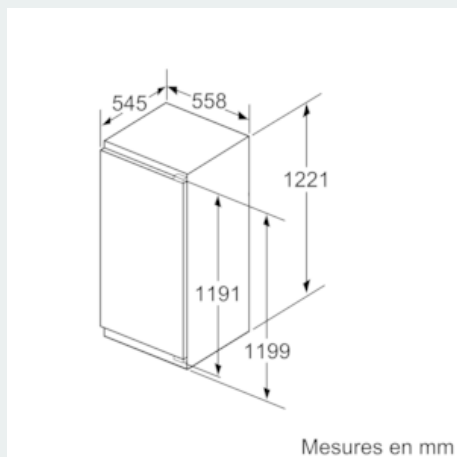

iQ500, built-in fridge with freezer section, 122.5 x 56 cm
KI42LAD40

Cotes

Mesures en mm

Recommandation de dimension d'espace libre pour charnière plate

	F	R	X
16-19	0-3	2,5	
	20	0-1	3
21	2-3	2,5	
	0-1	3	
22	2-3	2,5	
	0	4	
	1	3,5	
	2-3	3	

Les dimensions d'espace libre recommandées dans le tableau doivent être respectées afin d'assurer une ouverture sans collision des portes de l'appareil, et d'éviter ainsi d'endommager les meubles de cuisine.