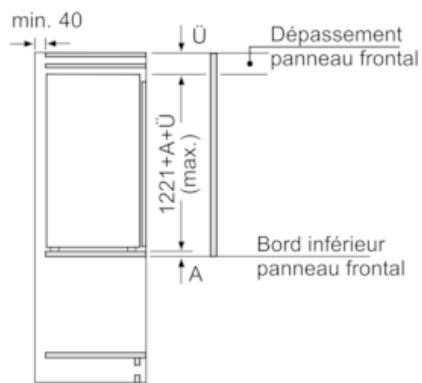

iQ500, built-in fridge with freezer section, 122.5 x 56 cm
KI42LAD30

Cotes

Mesures en mm