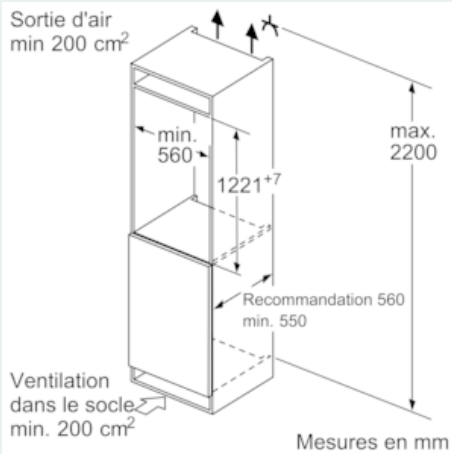

Dimensions

- Dimensions (H x L x P) : 122.1 x 55.8 x 54.5 cm
- Encastrement H x L x P : 122.5 cm x 56 cm x 55 cm

INFORMATIONS TECHNIQUES

- Montage facile easyInstallation
- Poignées de transport
- Puissance de raccordement: 90 W
- Voltage 220 - 240 V

Accessoires

- 2 x casier à oeufs# 1 x bac à glaçons
- Système "stop bouteilles"

Vos avantages

- hydroFresh Box
-
- 1 divisible varioShelf - clayette en verre incassable divisible et escamotable pour une utilisation idéale de l'espace
- 1 coulissante easyAccess - coulissante en verre incassable, offre un accès facile, tout est à portée de main
- Contrôle sensitif- pour plus d'élégance et de précision

iQ500, built-in fridge with freezer section, 122.5 x 56 cm
KI42LAD30

Cotes

Mesures en mm

Mesures en mm

Mesures en mm

Mesures en mm

Recommandation de dimension d'espace libre pour charnière plate

	F	R	X
16-19	0-3	2,5	
	20	0-1	3
21	2-3	2,5	
	0-1	3	
22	2-3	2,5	
	0	4	
	1	3,5	
	2-3	3	

Les dimensions d'espace libre recommandées dans le tableau doivent être respectées afin d'assurer une ouverture sans collision des portes de l'appareil, et d'éviter ainsi d'endommager les meubles de cuisine.