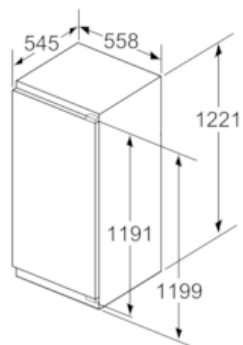

Dimensions

- Dimensions (H x L x P) : 122.1 x 55.8 x 54.5 cm
- Encastrement H x L x P : 122.5 cm x 56 cm x 55 cm

INFORMATIONS TECHNIQUES

- Montage facile easyInstallation
- Poignées de transport
- Puissance de raccordement: 90 W
- Voltage 220 - 240 V

iQ500, built-in fridge with freezer section, 122.5 x 56 cm
KI42LAD30

Cotes

Mesures en mm

Mesures en mm

Mesures en mm

Mesures en mm

Recommandation de dimension d'espace libre pour charnière plate

	F	R	X
16-19	0-3	2,5	
	20	0-1	3
21	2-3	2,5	
	0-1	3	
22	2-3	2,5	
	0	4	
	1	3,5	
	2-3	3	

Les dimensions d'espace libre recommandées dans le tableau doivent être respectées afin d'assurer une ouverture sans collision des portes de l'appareil, et d'éviter ainsi d'endommager les meubles de cuisine.