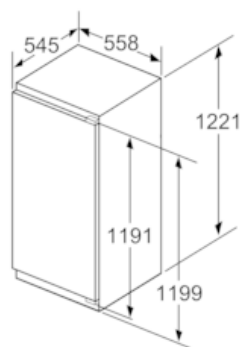

#### Dimensions

- Encastrement H x L x P : 122.5 cm x 56 cm x 55 cm
- Dimensions (H x L x P) : 122.1 x 55.8 x 54.5 cm

**iQ700, built-in fridge with freezer section, 122.5 x 56 cm**  
**KI42FAD30**

## Cotes

Mesures en mm

Mesures en mm

Mesures en mm