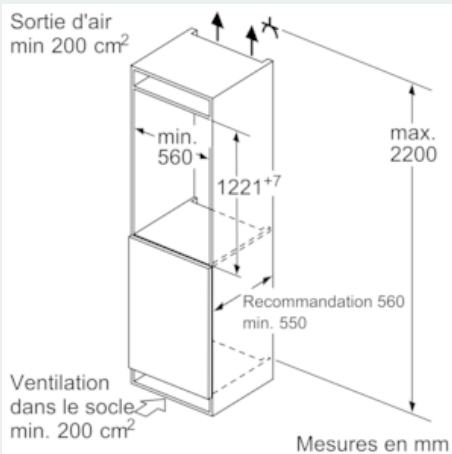

Mesures en mm