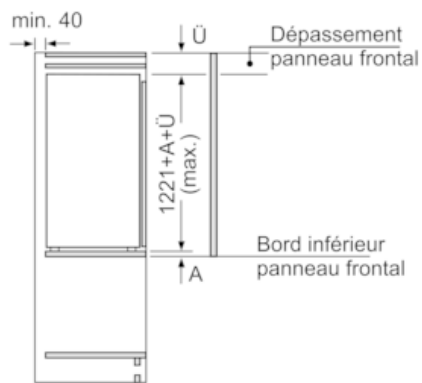

iQ500, built-in fridge, 122.5 x 56 cm KI41RSD30

Cotes

Mesures en mm