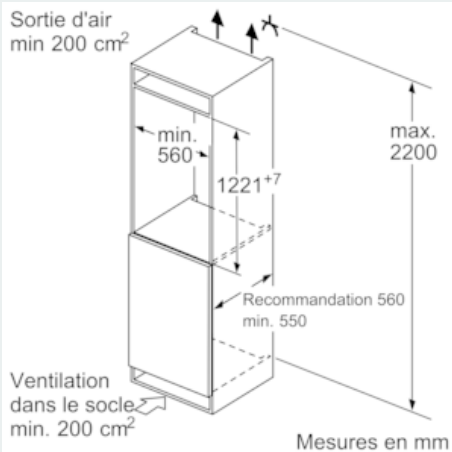

- Dimensions (H x L x P) : 122.1 x 55.8 x 54.5 cm
- Encastrement H x L x P : 122.5 cm x 56 cm x 55 cm

INFORMATIONS TECHNIQUES

- Charnières à droite, réversibles
- Puissance de raccordement: 90 W
- Voltage 220 - 240 V
- Poignées de transport

Accessoires

- 2 x casier à oeufs#
- Système "stop bouteilles"

Vos avantages

- hydroFresh Box
-
- 1 divisible varioShelf - clayette en verre incassable divisible et escamotable pour une utilisation idéale de l'espace
- 1 coulissante easyAccess - coulissante en verre incassable, offre un accès facile, tout est à portée de main
- Contrôle sensitif- pour plus d'élégance et de précision

iQ500, built-in fridge, 122.5 x 56 cm KI41RSD30

Cotes

Mesures en mm

Mesures en mm

Mesures en mm

Mesures en mm

Recommandation de dimension d'espace libre pour charnière plate

	F	R	X
16-19	0-3	2,5	
	20	0-1	3
21	2-3	2,5	
	0-1	3	
22	2-3	2,5	
	0	4	
	1	3,5	
	2-3	3	

Les dimensions d'espace libre recommandées dans le tableau doivent être respectées afin d'assurer une ouverture sans collision des portes de l'appareil, et d'éviter ainsi d'endommager les meubles de cuisine.