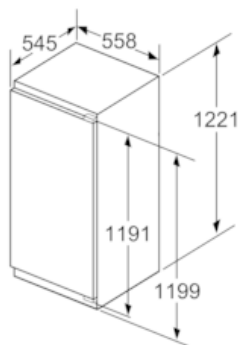

- Dimensions (H x L x P) : 122.1 x 55.8 x 54.5 cm
- Encastrement H x L x P : 122.5 cm x 56 cm x 55 cm

INFORMATIONS TECHNIQUES

- Charnières à droite, réversibles
- Puissance de raccordement: 90 W
- Voltage 220 - 240 V
- Poignées de transport

iQ500, built-in fridge, 122.5 x 56 cm KI41RSD30

Cotes

Mesures en mm

Mesures en mm

Mesures en mm

Mesures en mm

Recommandation de dimension d'espace libre pour charnière plate

	F	R	X
16-19	0-3	2,5	
	20	0-1	3
21	2-3	2,5	
	0-1	3	
22	2-3	2,5	
	0	4	
	1	3,5	
	2-3	3	

Les dimensions d'espace libre recommandées dans le tableau doivent être respectées afin d'assurer une ouverture sans collision des portes de l'appareil, et d'éviter ainsi d'endommager les meubles de cuisine.