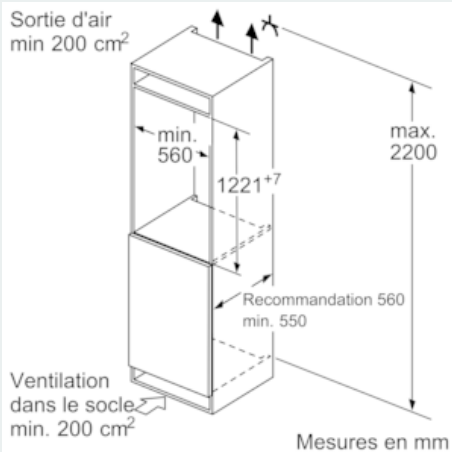

Mesures en mm