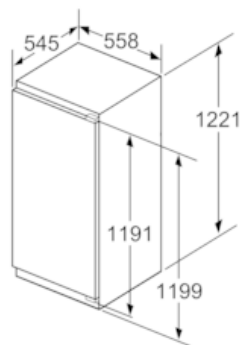

#### Dimensions

- Dimensions (H x L x P) : 122.1 x 55.8 x 54.5 cm
- Encastrement H x L x P : 122.5 cm x 56 cm x 55 cm

## iQ500, built-in fridge, 122.5 x 56 cm KI41RAF30

### Cotes

Mesures en mm

Mesures en mm

Mesures en mm

### Mesures en mm

Recommandation de dimension d'espace libre pour charnière plate

	F	R	X
16-19	0-3	2,5	
	20	0-1	3
21	2-3	2,5	
	0-1	3	
22	2-3	2,5	
	0	4	
	1	3,5	
	2-3	3	

Les dimensions d'espace libre recommandées dans le tableau doivent être respectées afin d'assurer une ouverture sans collision des portes de l'appareil, et d'éviter ainsi d'endommager les meubles de cuisine.