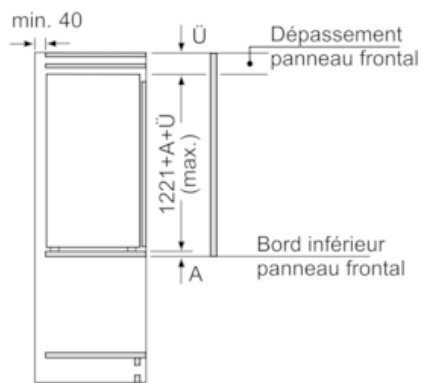

Dimensions

- Dimensions (H x L x P) : 122.1 x 55.8 x 54.5 cm
- Encastrement H x L x P : 122.5 cm x 56 cm x 55 cm

Accessoires

- 2 x casier à oeufs#
- Système "stop bouteilles"
- Sur base des résultats du test normalisé de 24 heures.
Consommation réelle en fonction de l'usage/emplacement de l'appareil.

iQ500, built-in fridge, 122.5 x 56 cm KI41RAD40

Cotes

Mesures en mm

Mesures en mm

Mesures en mm

Mesures en mm

Recommandation de dimension d'espace libre pour charnière plate

	F	R	X
16-19	0-3	2,5	
	20	0-1	3
21	2-3	2,5	
	0-1	3	
22	2-3	2,5	
	0	4	
	1	3,5	
	2-3	3	