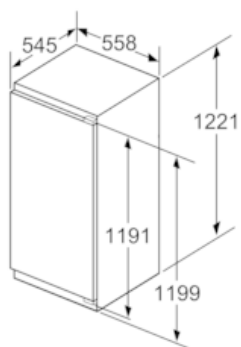

Dimensions

- Dimensions (H x L x P) : 122.1 x 55.8 x 54.5 cm
- Encastrement H x L x P : 122.5 cm x 56 cm x 55 cm

Accessoires

- 2 x casier à oeufs#
- Système "stop bouteilles"
- Sur base des résultats du test normalisé de 24 heures.
Consommation réelle en fonction de l'usage/emplacement de l'appareil.

iQ500, built-in fridge, 122.5 x 56 cm KI41RAD40

Cotes

Mesures en mm

Mesures en mm

Mesures en mm

Mesures en mm

Recommandation de dimension d'espace libre pour charnière plate

	F	R	X
16-19	0-3	2,5	
	20	0-1	3
21	2-3	2,5	
	0-1	3	
22	2-3	2,5	
	0	4	
	1	3,5	
	2-3	3	

Les dimensions d'espace libre recommandées dans le tableau doivent être respectées afin d'assurer une ouverture sans collision des portes de l'appareil, et d'éviter ainsi d'endommager les meubles de cuisine.