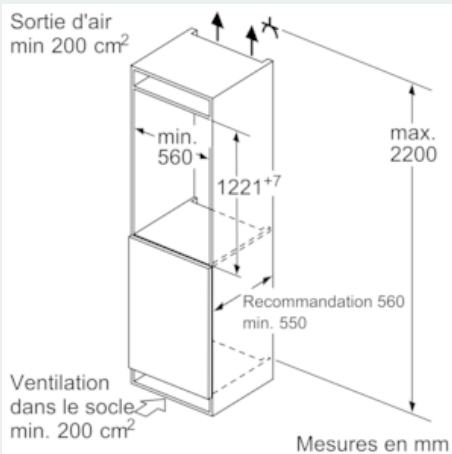

REFRIGERATEUR

- Volume utile réfrigérateur : 211 l
- 6 clayettes en verre de sécurité (5 réglables en hauteur)
- 1 divisible varioShelf - clayette en verre incassable divisible et escamotable pour une utilisation idéale de l'espace
- 1 coulissante easyAccess - coulissante en verre incassable, offre un accès facile, tout est à portée de main
- hydroFresh Box
-
- 4 balconnets
- Régulation électronique de la température avec affichage digital
- Eclairage LED

Dimensions

- Dimensions (H x L x P) : 122.1 x 55.8 x 54.5 cm
- Encastrement H x L x P : 122.5 cm x 56 cm x 55 cm

Accessoires

- 2 x casier à oeufs#
- Système "stop bouteilles"
- Sur base des résultats du test normalisé de 24 heures.
Consommation réelle en fonction de l'usage/emplacement de l'appareil.

iQ500, built-in fridge, 122.5 x 56 cm KI41RAD40

Cotes

Mesures en mm

Mesures en mm

Mesures en mm

Mesures en mm

Recommandation de dimension d'espace libre pour charnière plate

	F	R	X
16-19	0-3	2,5	
	20	0-1	3
21	2-3	2,5	
	0-1	3	
22	2-3	2,5	
	0	4	
	1	3,5	
	2-3	3	

Les dimensions d'espace libre recommandées dans le tableau doivent être respectées afin d'assurer une ouverture sans collision des portes de l'appareil, et d'éviter ainsi d'endommager les meubles de cuisine.