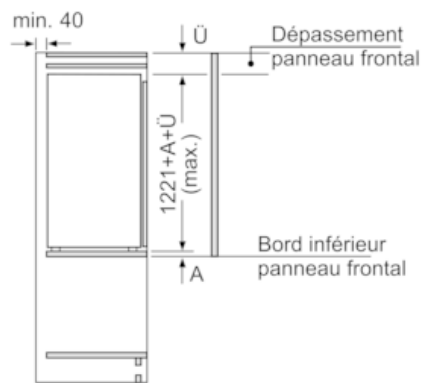

Dimensions

- Dimensions (H x L x P) : 122.1 x 55.8 x 54.5 cm
- Encastrement H x L x P : 122.5 cm x 56 cm x 55 cm

INFORMATIONS TECHNIQUES

- Charnières à droite, réversibles
- Puissance de raccordement: 90 W
- Voltage 220 - 240 V
- Poignées de transport

iQ700, built-in fridge, 122.5 x 56 cm KI41FAD40

Cotes

Mesures en mm

Mesures en mm

Mesures en mm

Mesures en mm

Recommandation de dimension d'espace libre pour charnière plate

	F	R	X
16-19	0-3	2,5	
	20	0-1	3
21	2-3	2,5	
	0-1	3	
22	2-3	2,5	
	0	4	
	1	3,5	
	2-3	3	