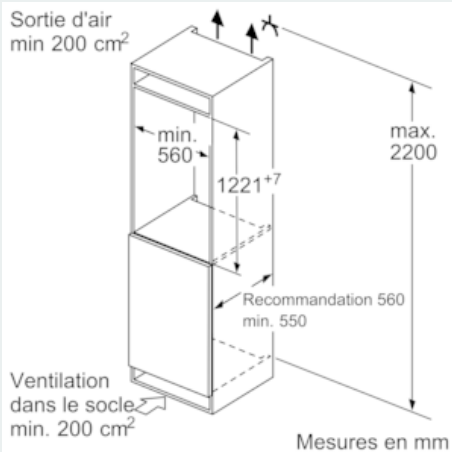

Dimensions

- Dimensions (H x L x P) : 122.1 x 55.8 x 54.5 cm
- Encastrement H x L x P : 122.5 cm x 56 cm x 55 cm

INFORMATIONS TECHNIQUES

- Charnières à droite, réversibles
- Puissance de raccordement: 90 W
- Voltage 220 - 240 V
- Poignées de transport

Accessoires

- 3 x casier à oeufs#
- Système "stop bouteilles"

Options spécifiques au pays

- Capacité brute totale: 203 l
- Capacité brute réfrigérateur : 203 l
- Sur base des résultats du test normalisé de 24 heures.
Consommation réelle en fonction de l'usage/emplacement de l'appareil.

iQ700, built-in fridge, 122.5 x 56 cm KI41FAD40

Cotes

Mesures en mm

Mesures en mm

Mesures en mm

Mesures en mm

Recommandation de dimension d'espace libre pour charnière plate

	F	R	X
16-19	0-3	2,5	
	20	0-1	3
21	2-3	2,5	
	0-1	3	
22	2-3	2,5	
	0	4	
	1	3,5	
	2-3	3	

Les dimensions d'espace libre recommandées dans le tableau doivent être respectées afin d'assurer une ouverture sans collision des portes de l'appareil, et d'éviter ainsi d'endommager les meubles de cuisine.