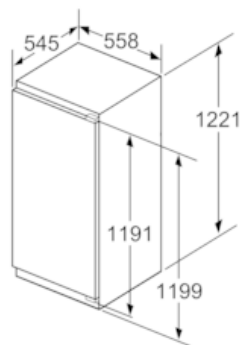

Dimensions

- Dimensions (H x L x P) : 122.1 x 55.8 x 54.5 cm
- Encastrement H x L x P : 122.5 cm x 56 cm x 55 cm

INFORMATIONS TECHNIQUES

- Charnières à droite, réversibles
- Puissance de raccordement: 90 W
- Voltage 220 - 240 V
- Poignées de transport

iQ700, built-in fridge, 122.5 x 56 cm KI41FAD40

Cotes

Mesures en mm

Mesures en mm

Mesures en mm

Mesures en mm

Recommandation de dimension d'espace libre pour charnière plate

	F	R	X
16-19	0-3	2,5	
	20	0-1	3
21	2-3	2,5	
	0-1	3	
22	2-3	2,5	
	0	4	
	1	3,5	
	2-3	3	

Les dimensions d'espace libre recommandées dans le tableau doivent être respectées afin d'assurer une ouverture sans collision des portes de l'appareil, et d'éviter ainsi d'endommager les meubles de cuisine.