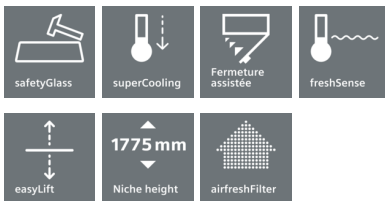

Accessoires intégrés

- 2 x casier à oeufs#
- 1 x bac à glaçons

Réfrigérateur coolConcept premium avec hyperFresh premium 0 °C pour garder les aliments frais jusqu'à 3 fois plus longtemps, plus clayettes flexibles Easylift, avec une efficacité énergétique A++

Réfrigérateur coolConcept premium avec hyperFresh premium 0 °C pour garder les aliments frais jusqu'à 3 fois plus longtemps, plus clayettes flexibles Easylift, avec une efficacité énergétique A++

- ✓ Tous les aliments restent frais jusqu'à 3 fois plus longtemps grâce au tiroir hyperFresh 0° premium
- ✓ Les lumières LED éclairent l'intérieur uniformément et sans éblouir
- ✓ Système de fermeture de porte douce assistée softClose : La porte ouverte à 20° se referme automatiquement et tout en douceur
- ✓ La touche Super-Réfrigération abaisse la température pendant une période définie afin de rafraîchir rapidement les aliments que vous rangez dans votre réfrigérateur.
- ✓ Le système multiAlarm prévient d'une alarme si la température monte
- ✓ Clayettes très résistantes, en verre de sécurité, facile à nettoyer

Équipement

Données techniques

Pose-libre / Intégré : Encastrable
Nombre de compresseurs : 1
Nombre de circuit de froid : 2
Largeur appareil (mm) : 556
Hauteur (mm) : 1772
Profondeur appareil (mm) : 545
Poids net (kg) : 75,591
Niche d'encastrement (mm) : 1775.0 x 560 x 550
Porte habillable : impossible
Charnières de porte : Droite réversible
Nombre de clayettes dans le réfrigérateur : 2
Clayettes spéciales bouteille : Oui
Froid ventilé : Non
Y a-t-il un ventilateur dans le compartiment réfrigérateur : non
Porte inversible : Oui
Longueur du cordon électrique (cm) : 230
Niveau sonore (dB(A) re 1 pW) : 39
Brasseur de froid : non
Réglage d'économie d'énergie : non
Technologie de refroidissement : 1 compressor/2 cold circuits
Réfrigération rapide : Oui
Compartiment à température contrôlé : non
Contrôleur d'humidité : non
Nombre de porte -réfrigérateur : 4
Porte réversible - Réfrigérateur : non
Compartiments inclinables dans la porte du réfrigérateur : non
Stockage (en gallon) : Oui
Nombre de gallon dans le réservoir : 1
Nombre surfaces de rangement : 5
Etagère électrique/motorisée : non
Matériau des clayettes : plastique, Verre
Alarme de porte ouverte du congélateur : Oui
Puissance de raccordement (W) : 120
Intensité (A) : 10
Tension (V) : 220-240
Fréquence (Hz) : 50
Autonomie en cas de coupure de courant (h) : 14
Certificats de conformité : CE, VDE
Couleur de l'appareil : White
Porte habillable : impossible
Type d'installation : Intégration total
Niveau sonore (dB(A) re 1 pW) : 39
Certifié Energy Star : non
Type de prise : Gardy plug w/ earthing
Niche d'encastrement (in) : x x
Dimensions extérieures (in) : 46.11 x 22.05 x 21.65