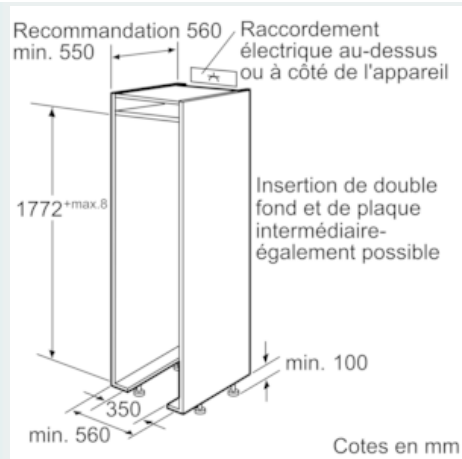

Dimensions

- Dimensions (H x L x P) : 177.2 x 55.6 x 54.5 cm
- Encastrement H x L x P: 177.5 cm x 56 cm x 55 cm
- Puissance de raccordement: 120 W
- Voltage 220 - 240 V

Accessoires

- Accessoires: 2 x casier à oeufs# 1 x bac à glaçons
- Casiers à oeuf amovible
- Système "stop bouteilles"
- Volume utile partie réfrigérateur (4-8°C) : 180 l
- Intégrable

Design et confort

- Technique de charnière plate
- Commande électronique par TouchControl
- 5 clayettes en verre de sécurité, dont 2 réglables en hauteur, 1 clayette easyLift réglable en hauteur avec 1 main, même chargée
- 1 compartiment séparateur dividerBox
- Eclairage LED des 2 côtés
- Casier à bouteilles en alu
- 1 clayette plastique

Environnement et sécurité

Installation

Puissance et consommation

- Confort et sécurité

Système de conservation

- Confort et sécurité

iQ700, built-in fridge with freezer section, 177.5 x 56 cm
KI40FP60

Cotes

Mesures en mm

Recommandation de dimension d'espace libre pour charnière plate

F	R	X
16-19	0-3	2,5
20	0-1	3
	2-3	2,5
21	0-1	3
	2-3	2,5
22	0	4
	1	3,5
	2-3	3

Les dimensions d'espace libre recommandées dans le tableau doivent être respectées afin d'assurer une ouverture sans collision des portes de l'appareil, et d'éviter ainsi d'endommager les meubles de cuisine.