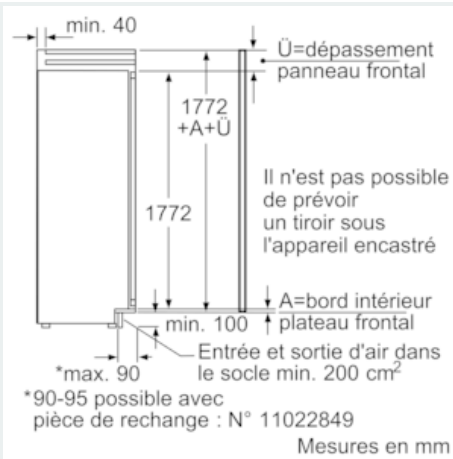

Dimensions

- Dimensions (H x L x P) : 177.2 x 55.6 x 54.5 cm
- Encastrement H x L x P: 177.5 cm x 56 cm x 55 cm
- Puissance de raccordement: 120 W
- Voltage 220 - 240 V

Accessoires

- Accessoires: 2 x casier à oeufs# 1 x bac à glaçons
- Casiers à oeuf amovible
- Système "stop bouteilles"
- Volume utile partie réfrigérateur (4-8°C) : 180 l
- Intégrable

Environnement et sécurité

Installation

Puissance et consommation

- Confort et sécurité

Système de conservation

- Confort et sécurité

iQ700, built-in fridge with freezer section, 177.5 x 56 cm
KI40FP60

Cotes

Mesures en mm

Recommandation de dimension d'espace libre pour charnière plate

F	R	X
16-19	0-3	2,5
20	0-1	3
	2-3	2,5
21	0-1	3
	2-3	2,5
22	0	4
	1	3,5
	2-3	3

Les dimensions d'espace libre recommandées dans le tableau doivent être respectées afin d'assurer une ouverture sans collision des portes de l'appareil, et d'éviter ainsi d'endommager les meubles de cuisine.