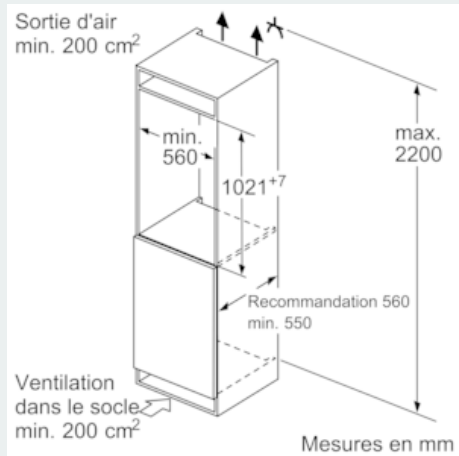

- hydroFresh Box
-

Dimensions

- Dimensions (H x L x P) : 102.1 x 55.8 x 54.5 cm
- Encastrement H x L x P : 102.5 cm x 56 cm x 55 cm

INFORMATIONS TECHNIQUES

- Charnières à droite, réversibles
- Puissance de raccordement: 90 W
- Voltage 220 - 240 V
- Poignées de transport

Accessoires

- 2 x casier à oeufs#

Options spécifiques au pays

- Capacité brute totale: 176 l
- Capacité brute réfrigérateur : 176 l
- Sur base des résultats du test normalisé de 24 heures.
Consommation réelle en fonction de l'usage/emplacement de l'appareil.
- Régulation électronique de la température avec affichage digital

iQ500, built-in fridge, 102.5 x 56 cm KI31RSD30

Cotes

Mesures en mm

Recommandation de dimension d'espace libre pour charnière plate

	F	R	X
16-19	0-3	2,5	
	20	0-1	3
21	2-3	2,5	
	0-1	3	
22	2-3	2,5	
	0	4	
	1	3,5	
	2-3	3	

Les dimensions d'espace libre recommandées dans le tableau doivent être respectées afin d'assurer une ouverture sans collision des portes de l'appareil, et d'éviter ainsi d'endommager les meubles de cuisine.