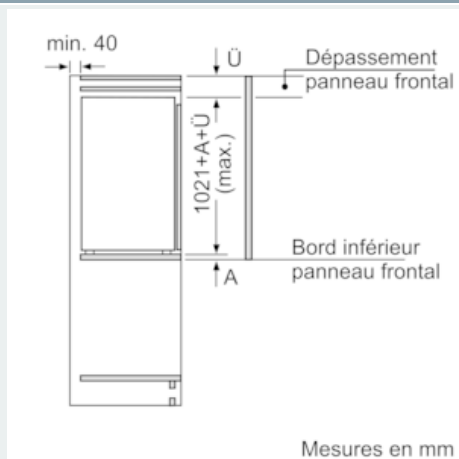

- hydroFresh Box
-

Dimensions

- Dimensions (H x L x P) : 102.1 x 55.8 x 54.5 cm
- Encastrement H x L x P : 102.5 cm x 56 cm x 55 cm

INFORMATIONS TECHNIQUES

- Charnières à droite, réversibles
- Puissance de raccordement: 90 W
- Voltage 220 - 240 V
- Poignées de transport

iQ500, built-in fridge, 102.5 x 56 cm KI31RSD30

Cotes

Mesures en mm

Recommandation de dimension d'espace libre pour charnière plate

	F	R	X
16-19	0-3	2,5	
	20	0-1	3
21	2-3	2,5	
	0-1	3	
22	2-3	2,5	
	0	4	
	1	3,5	
	2-3	3	

Les dimensions d'espace libre recommandées dans le tableau doivent être respectées afin d'assurer une ouverture sans collision des portes de l'appareil, et d'éviter ainsi d'endommager les meubles de cuisine.