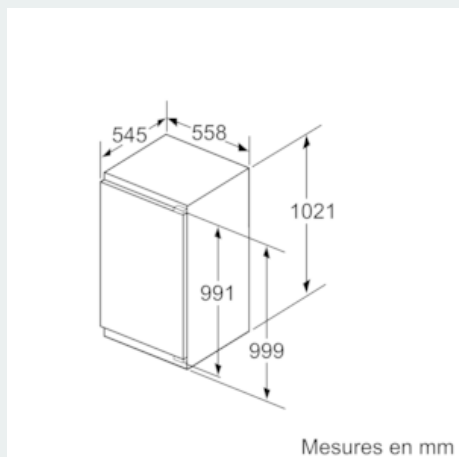

- hydroFresh Box
-

Dimensions

- Dimensions (H x L x P) : 102.1 x 55.8 x 54.5 cm
- Encastrement H x L x P : 102.5 cm x 56 cm x 55 cm

INFORMATIONS TECHNIQUES

- Charnières à droite, réversibles
- Puissance de raccordement: 90 W
- Voltage 220 - 240 V
- Poignées de transport

iQ500, built-in fridge, 102.5 x 56 cm KI31RSD30

Cotes

Mesures en mm

Recommandation de dimension d'espace libre pour charnière plate

	F	R	X
16-19	0-3	2,5	
	20	0-1	3
21	2-3	2,5	
	0-1	3	
22	2-3	2,5	
	0	4	
	1	3,5	
	2-3	3	

Les dimensions d'espace libre recommandées dans le tableau doivent être respectées afin d'assurer une ouverture sans collision des portes de l'appareil, et d'éviter ainsi d'endommager les meubles de cuisine.