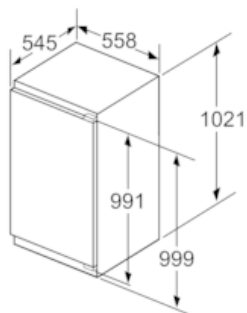

REFRIGERATEUR

- Volume utile réfrigérateur : 172 l
- 5 clayettes en verre de sécurité (4 réglables en hauteur)
- 5 balconnets

Système de conservation

- hydroFresh Box
-

Dimensions

- Dimensions (H x L x P) : 102.1 x 55.8 x 54.5 cm
- Encastrement H x L x P : 102.5 cm x 56 cm x 55 cm

iQ500, built-in fridge, 102.5 x 56 cm
KI31RAD30

Cotes

Mesures en mm

Mesures en mm

Mesures en mm

Mesures en mm

Recommandation de dimension d'espace libre pour charnière plate

	F	R	X
16-19	0-3	2,5	
	20	0-1	3
21	2-3	2,5	
	0-1	3	
22	2-3	2,5	
	0	4	
	1	3,5	
	2-3	3	

Les dimensions d'espace libre recommandées dans le tableau doivent être respectées afin d'assurer une ouverture sans collision des portes de l'appareil, et d'éviter ainsi d'endommager les meubles de cuisine.