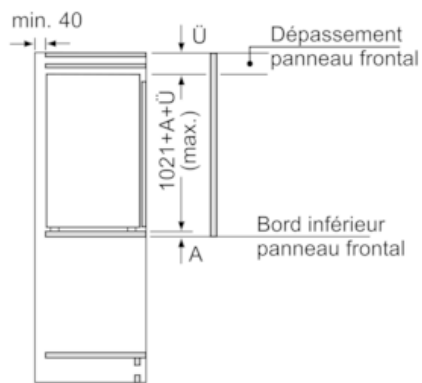

iQ500, built-in fridge, 102.5 x 56 cm
KI31RAD30

Cotes

Mesures en mm