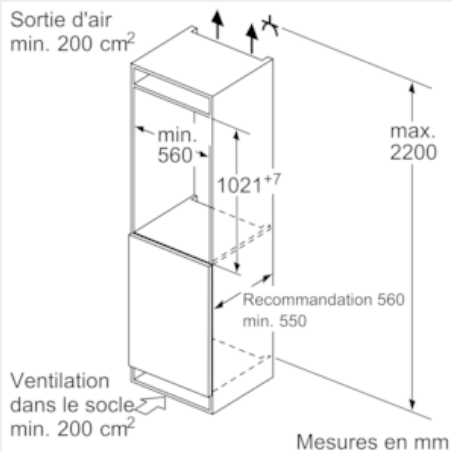

- hydroFresh Box
-
- 1 divisible varioShelf - clayette en verre incassable divisible et escamotable pour une utilisation idéale de l'espace
- 1 coulissante easyAccess - coulissante en verre incassable, offre un accès facile, tout est à portée de main
- Contrôle sensitif- pour plus d'élégance et de précision

iQ500, built-in fridge, 102.5 x 56 cm
KI31RAD30

Cotes

Mesures en mm

Mesures en mm

Mesures en mm

Mesures en mm

Recommandation de dimension d'espace libre pour charnière plate

	F	R	X
16-19	0-3	2,5	
	20	0-1	3
21	2-3	2,5	
	0-1	3	
22	2-3	2,5	
	0	4	
	1	3,5	
	2-3	3	

Les dimensions d'espace libre recommandées dans le tableau doivent être respectées afin d'assurer une ouverture sans collision des portes de l'appareil, et d'éviter ainsi d'endommager les meubles de cuisine.