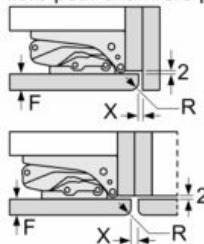

INFORMATIONS TECHNIQUES

- Charnières à droite, réversibles
- Puissance de raccordement: 90 W
- Voltage 220 - 240 V

Dimensions

- Encastrement H x L x P : 122.5 cm x 56 cm x 55 cm
- Dimensions (H x L x P) : 122.1 x 54.1 x 54.2 cm

Accessoires

- casier à oeufs#

**iQ100, built-in fridge with freezer section, 122.5 x 56 cm, flat hinge
KI24LV52**

Cotes

Mesures en mm

Recommandation de dimension d'espace libre pour charnière plate

F	R	X
16-19	0-3	2,5
20	0-1	3
	2-3	2,5
21	0-1	3
	2-3	2,5
22	0	4
	1	3,5
	2-3	3

Les dimensions d'espace libre recommandées dans le tableau doivent être respectées afin d'assurer une ouverture sans collision des portes de l'appareil, et d'éviter ainsi d'endommager les meubles de cuisine.