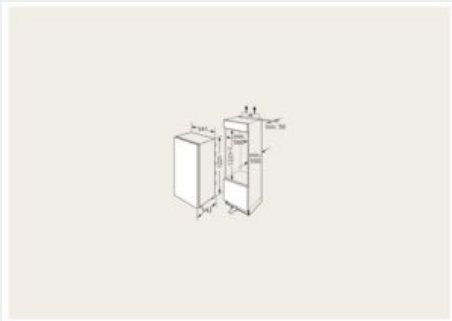

**iQ100, built-in fridge with freezer section, 122.5 x 56 cm, flat hinge
KI24LV52**

Cotes

Mesures en mm

Recommandation de dimension d'espace libre pour charnière plate

F	R	X
16-19	0-3	2,5
20	0-1	3
	2-3	2,5
21	0-1	3
	2-3	2,5
22	0	4
	1	3,5
	2-3	3

Les dimensions d'espace libre recommandées dans le tableau doivent être respectées afin d'assurer une ouverture sans collision des portes de l'appareil, et d'éviter ainsi d'endommager les meubles de cuisine.