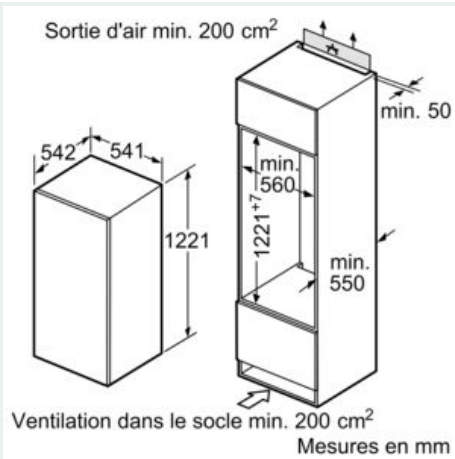

INFORMATIONS TECHNIQUES

- Charnières à droite, réversibles
- Puissance de raccordement: 90 W
- Voltage 220 - 240 V

Dimensions

- Encastrement H x L x P : 122.5 cm x 56 cm x 55 cm
- Dimensions (H x L x P) : 122.1 x 54.1 x 54.2 cm

Accessoires

- casier à oeufs#

**iQ100, built-in fridge with freezer section, 122.5 x 56 cm, flat hinge
KI24LV52**

Cotes

Mesures en mm

Recommandation de dimension d'espace libre pour charnière plate

F	R	X
16-19	0-3	2,5
20	0-1	3
	2-3	2,5
21	0-1	3
	2-3	2,5
22	0	4
	1	3,5
	2-3	3

Les dimensions d'espace libre recommandées dans le tableau doivent être respectées afin d'assurer une ouverture sans collision des portes de l'appareil, et d'éviter ainsi d'endommager les meubles de cuisine.