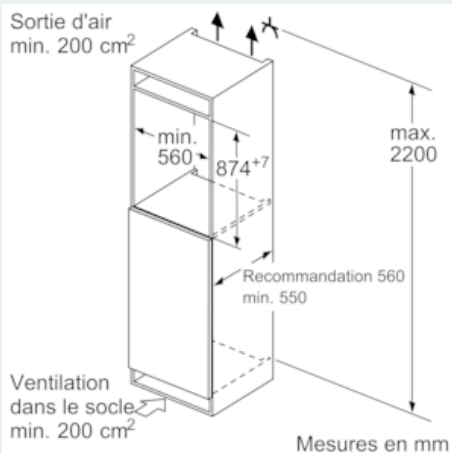

- Volume utile réfrigérateur : 109 l
- 3 clayettes en verre de sécurité (2 réglables en hauteur)
- 1 divisible varioShelf - clayette en verre incassable divisible et escamotable pour une utilisation idéale de l'espace
- 3 balconnets
- Eclairage LED dans le réfrigérateur

Dimensions

- Dimensions (H x L x P) : 87.4 x 55.8 x 54.5 cm
- Encastrement H x L x P : 88 cm x 56 cm x 55 cm

Accessoires

- 2 x casier à oeufs# 1 x bac à glaçons
- Système "stop bouteilles"

**iQ500, built-in fridge with freezer
section, 88 x 56 cm
KI22LAF30**

Cotes

Mesures en mm

Mesures en mm

Mesures en mm

Mesures en mm

Recommandation de dimension d'espace libre pour charnière plate

	F	R	X
16-19	0-3	2,5	
	20	0-1	3
21	2-3	2,5	
	21	0-1	3
22	2-3	2,5	
	22	0	4
		1	3,5
	2-3	3	

Les dimensions d'espace libre recommandées dans le tableau doivent être respectées afin d'assurer une ouverture sans collision des portes de l'appareil, et d'éviter ainsi d'endommager les meubles de cuisine.