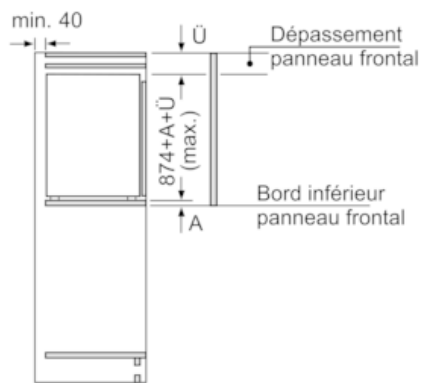

Dimensions

- Dimensions (H x L x P) : 87.4 x 55.8 x 54.5 cm
- Encastrement H x L x P : 88 cm x 56 cm x 55 cm

Accessoires

- 2 x casier à oeufs# 1 x bac à glaçons
- Système "stop bouteilles"

**iQ500, built-in fridge with freezer
section, 88 x 56 cm
KI22LAF30**

Cotes

Mesures en mm

Mesures en mm

Mesures en mm

Mesures en mm

Recommandation de dimension d'espace libre pour charnière plate

	F	R	X
16-19	0-3	2,5	
	20	0-1	3
21	2-3	2,5	
	21	0-1	3
22	2-3	2,5	
	22	0	4
		1	3,5
	2-3	3	