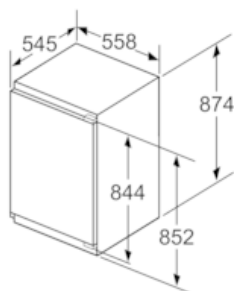

Dimensions

- Dimensions (H x L x P) : 87.4 x 55.8 x 54.5 cm
- Encastrement H x L x P : 88 cm x 56 cm x 55 cm

Accessoires

- 2 x casier à oeufs# 1 x bac à glaçons
- Système "stop bouteilles"

**iQ500, built-in fridge with freezer
section, 88 x 56 cm
KI22LAF30**

Cotes

Mesures en mm

Mesures en mm

Mesures en mm

Mesures en mm

Recommandation de dimension d'espace libre pour charnière plate

	F	R	X
16-19	0-3	2,5	
	20	0-1	3
21	2-3	2,5	
	21	0-1	3
22	2-3	2,5	
	22	0	4
		1	3,5
	2-3	3	

Les dimensions d'espace libre recommandées dans le tableau doivent être respectées afin d'assurer une ouverture sans collision des portes de l'appareil, et d'éviter ainsi d'endommager les meubles de cuisine.